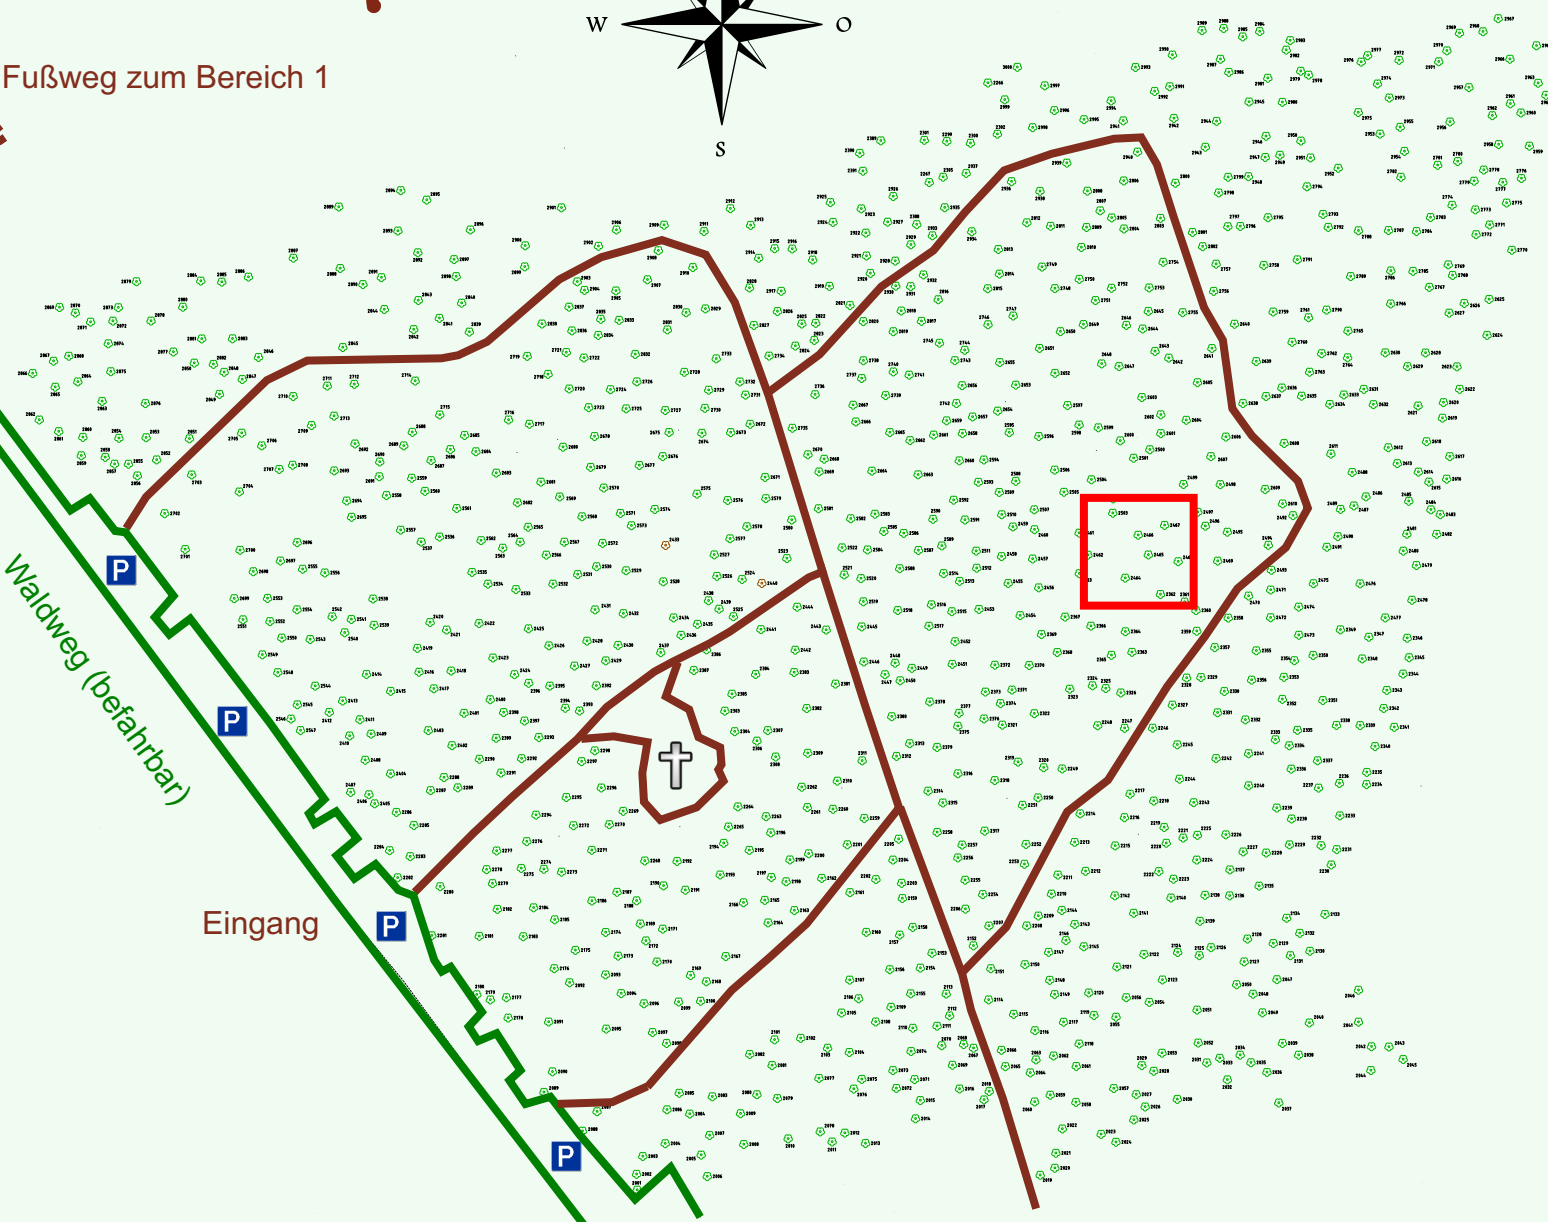

# Ruhewald Rhein Hessische Schweiz Bereich 2

Waldweg (befahrbar)

Eingang

Wendehammer

QR Code:  
[www.ruhewald-rhein Hessische-schweiz.de](http://www.ruhewald-rhein Hessische-schweiz.de)