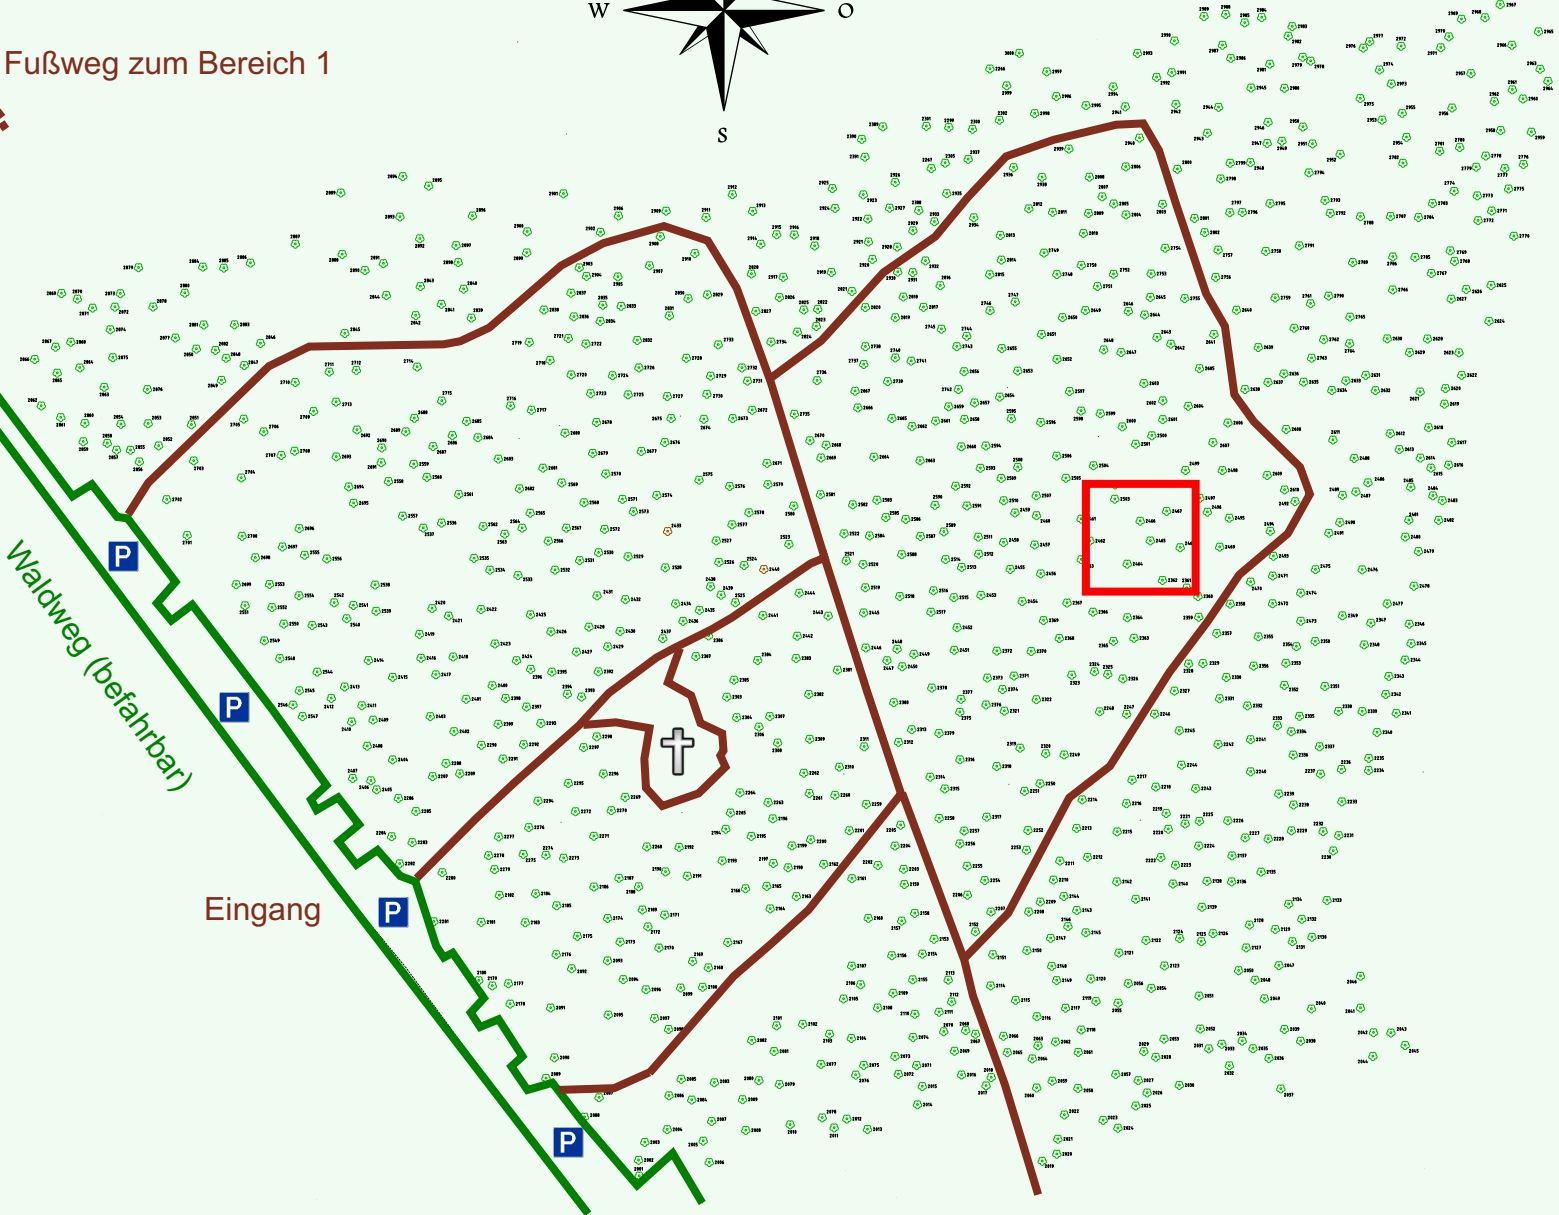

Ruhewald Rhein Hessische Schweiz Bereich 2

Fußweg zum Bereich 1

Zum Bereich 1

Waldweg (befahrbar)

Eingang

Wendehammer

QR Code:
www.ruhewald-rhein Hessische-schweiz.de