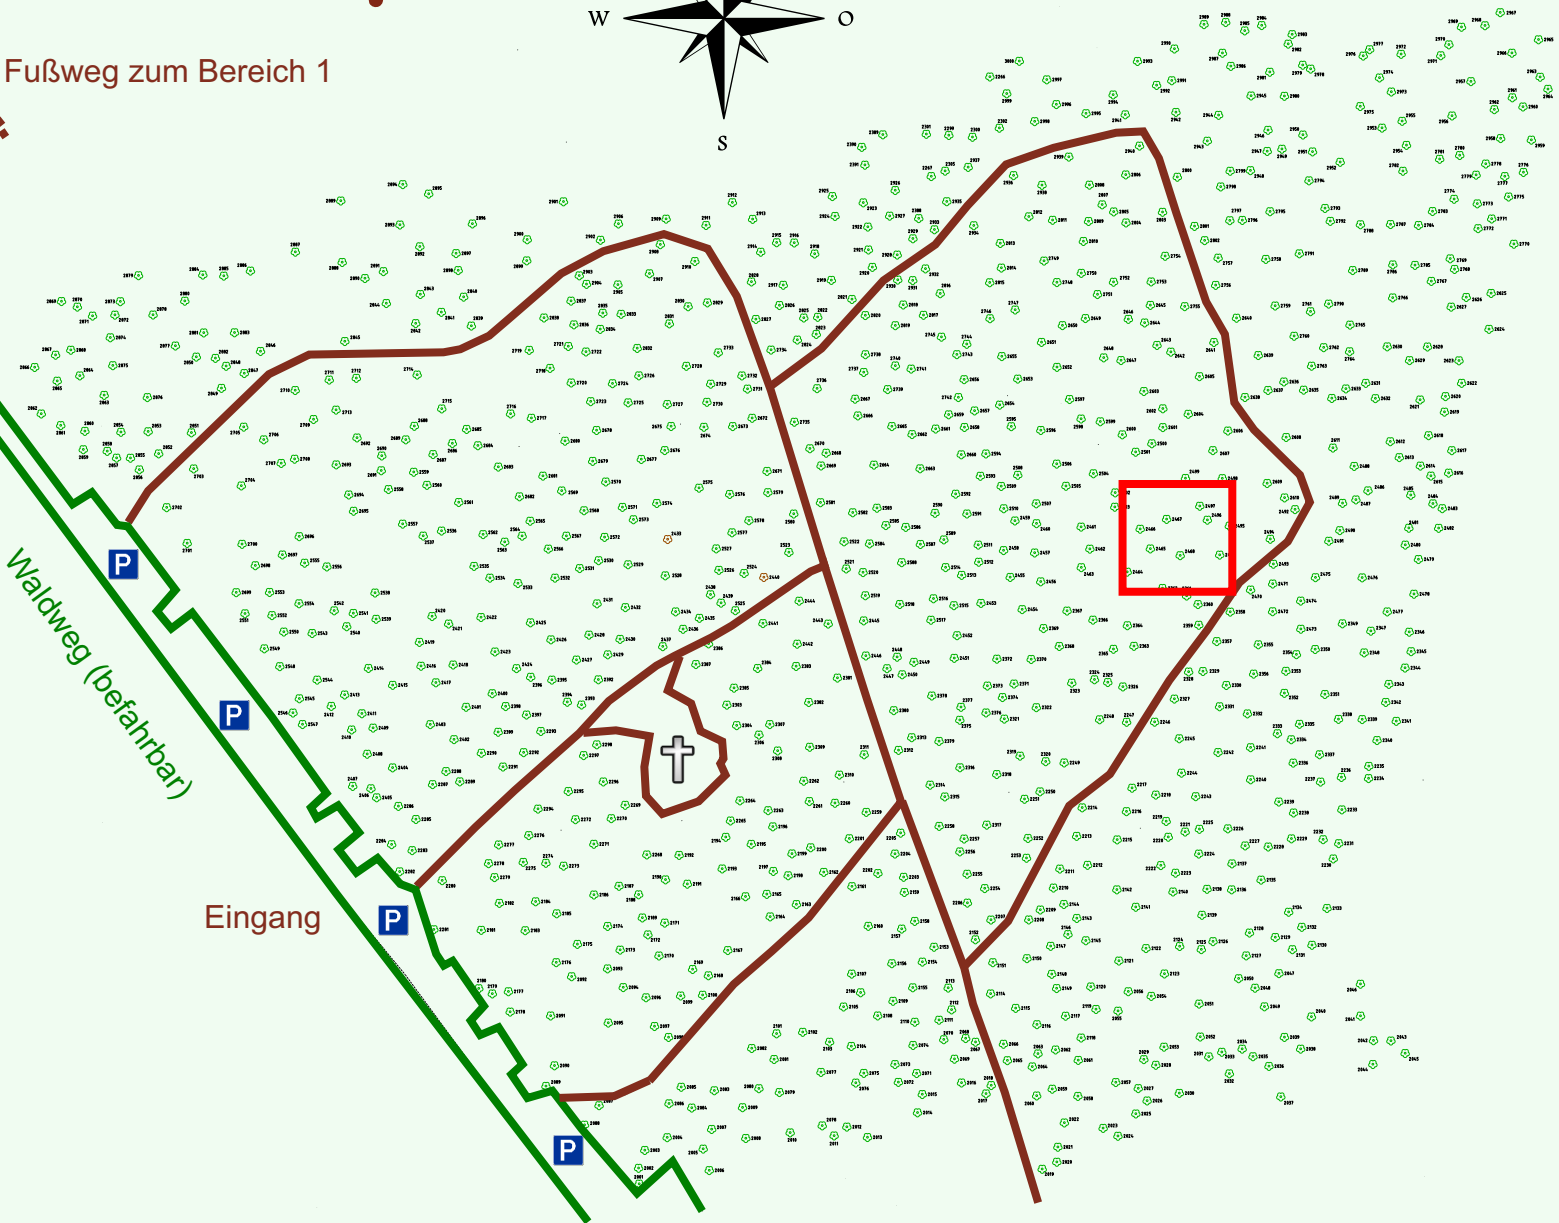

Ruhewald Rhein Hessische Schweiz Bereich 2

Waldweg (befahrbar)

Eingang

Wendehammer

QR Code:
www.ruhewald-rhein Hessische-schweiz.de