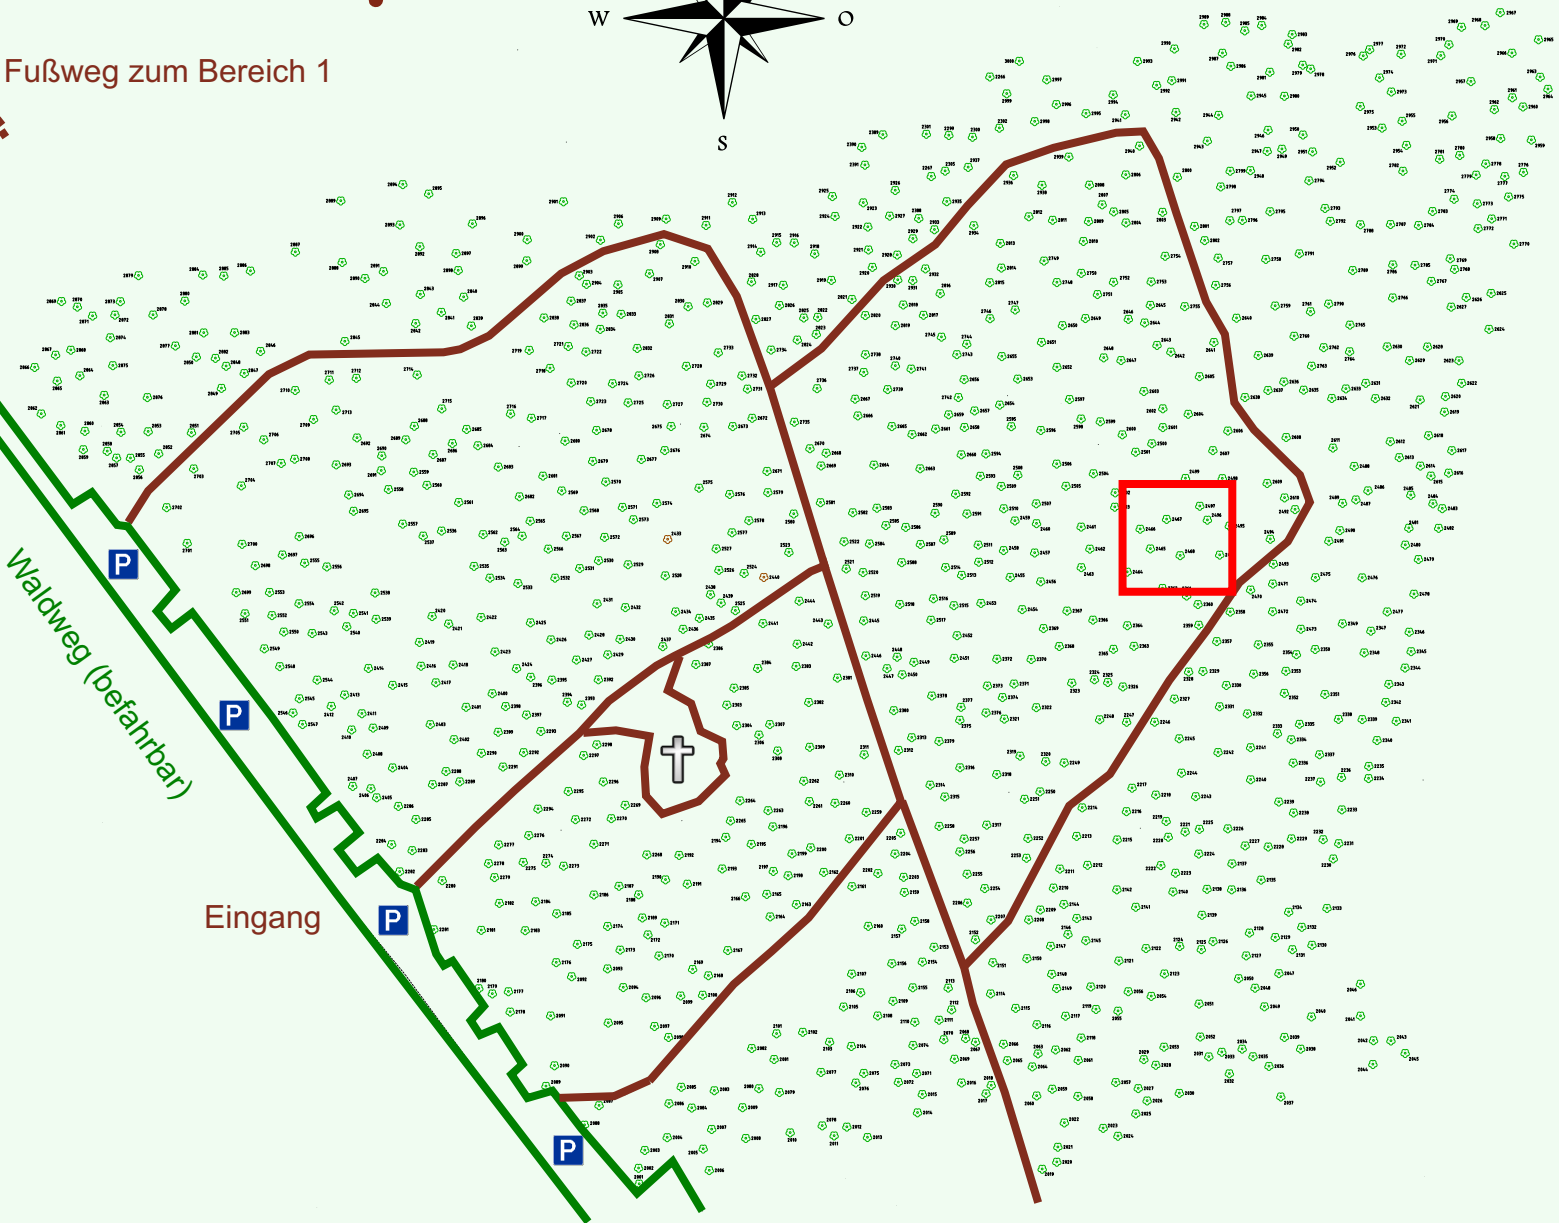

Ruhewald Rhein Hessische Schweiz Bereich 2

Fußweg zum Bereich 1

Waldweg (befahrbar)

Eingang

Wendehammer

QR Code:
www.ruhewald-rhein Hessische-schweiz.de