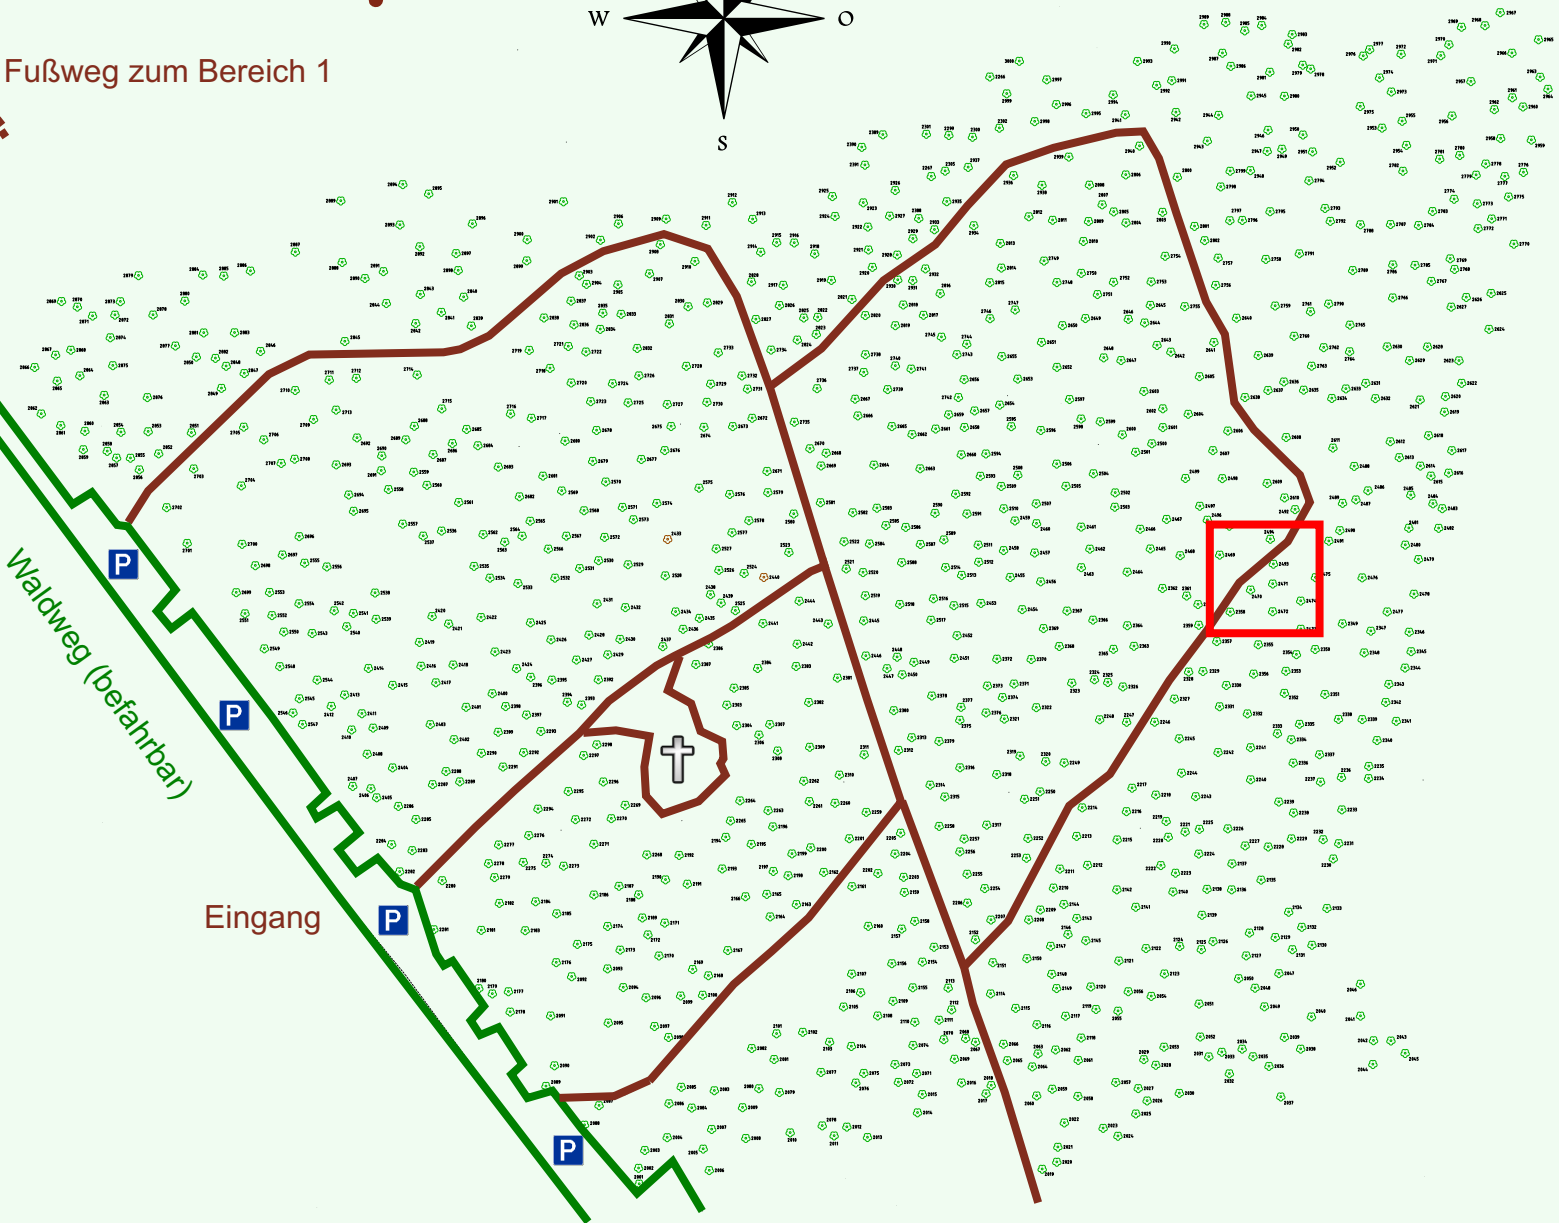

Ruhewald Rhein Hessische Schweiz Bereich 2

Waldweg (befahrbar)

Eingang

Wendehammer

QR Code:
www.ruhewald-rhein Hessische-schweiz.de