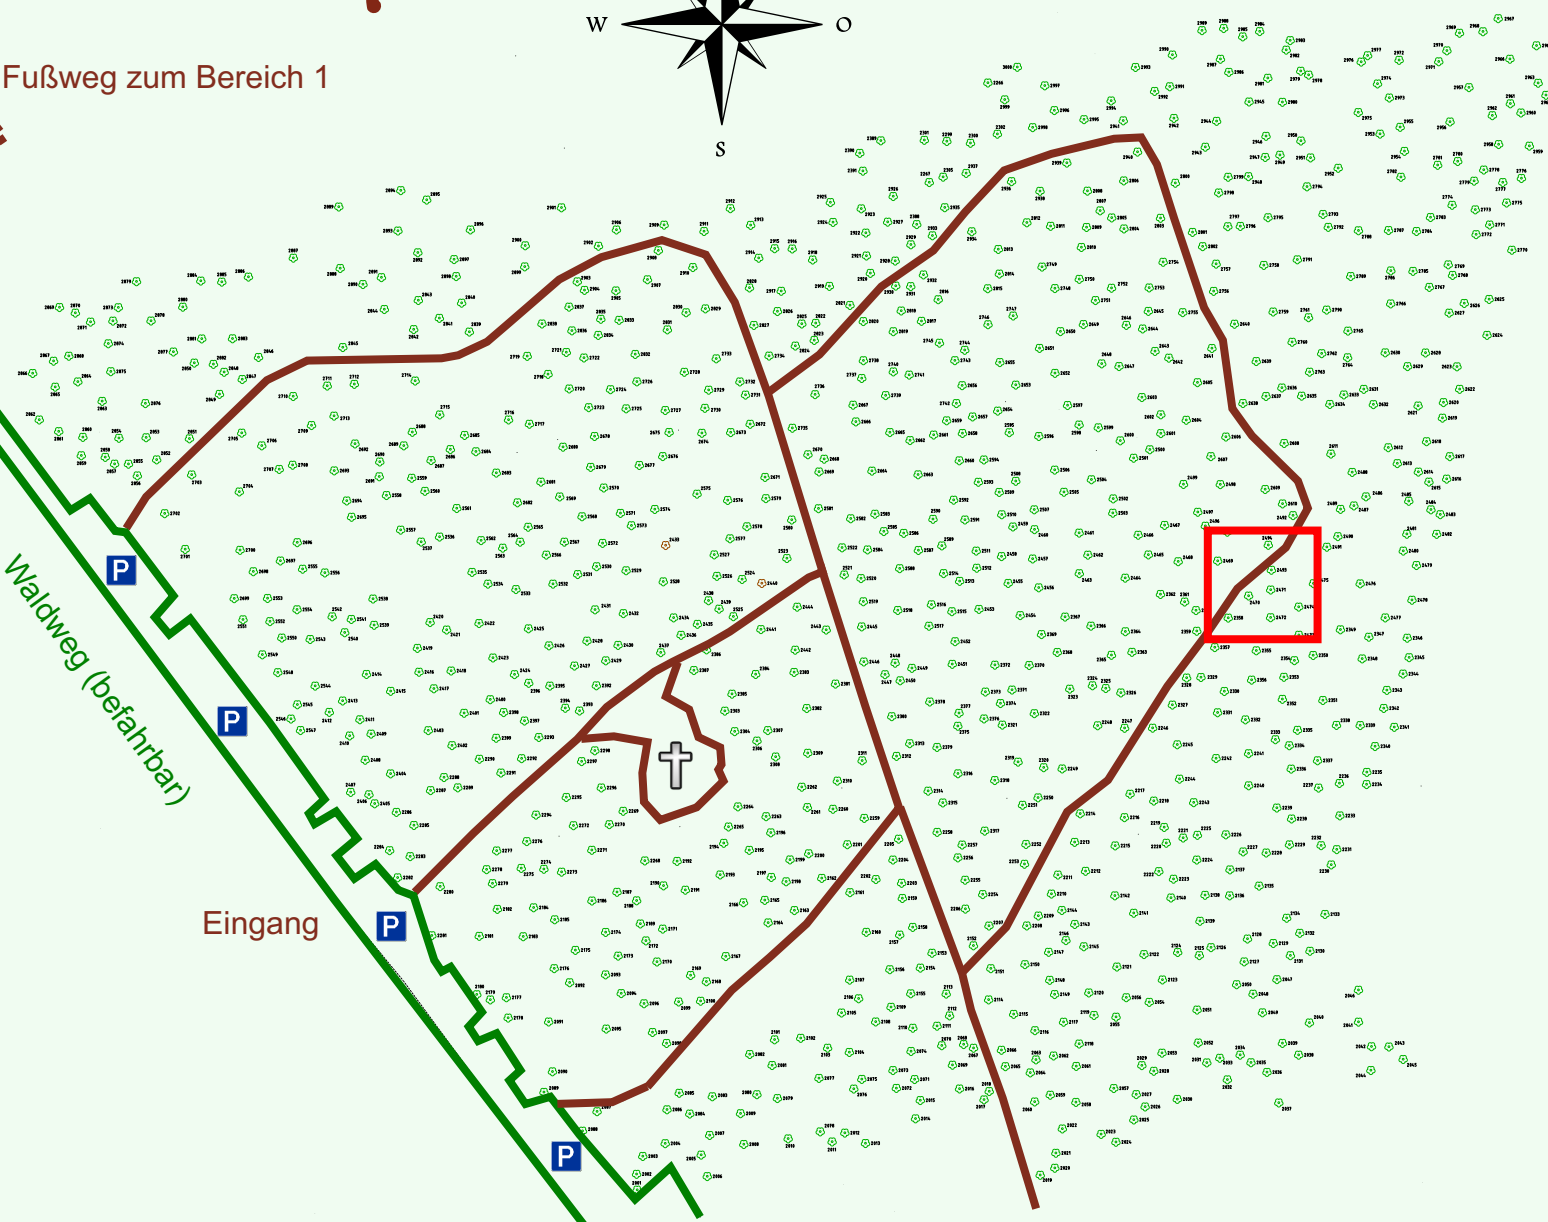

# Ruhewald Rhein Hessische Schweiz Bereich 2

Waldweg (befahrbar)

Eingang

Wendehammer

QR Code:  
[www.ruhewald-rhein Hessische-schweiz.de](http://www.ruhewald-rhein Hessische-schweiz.de)