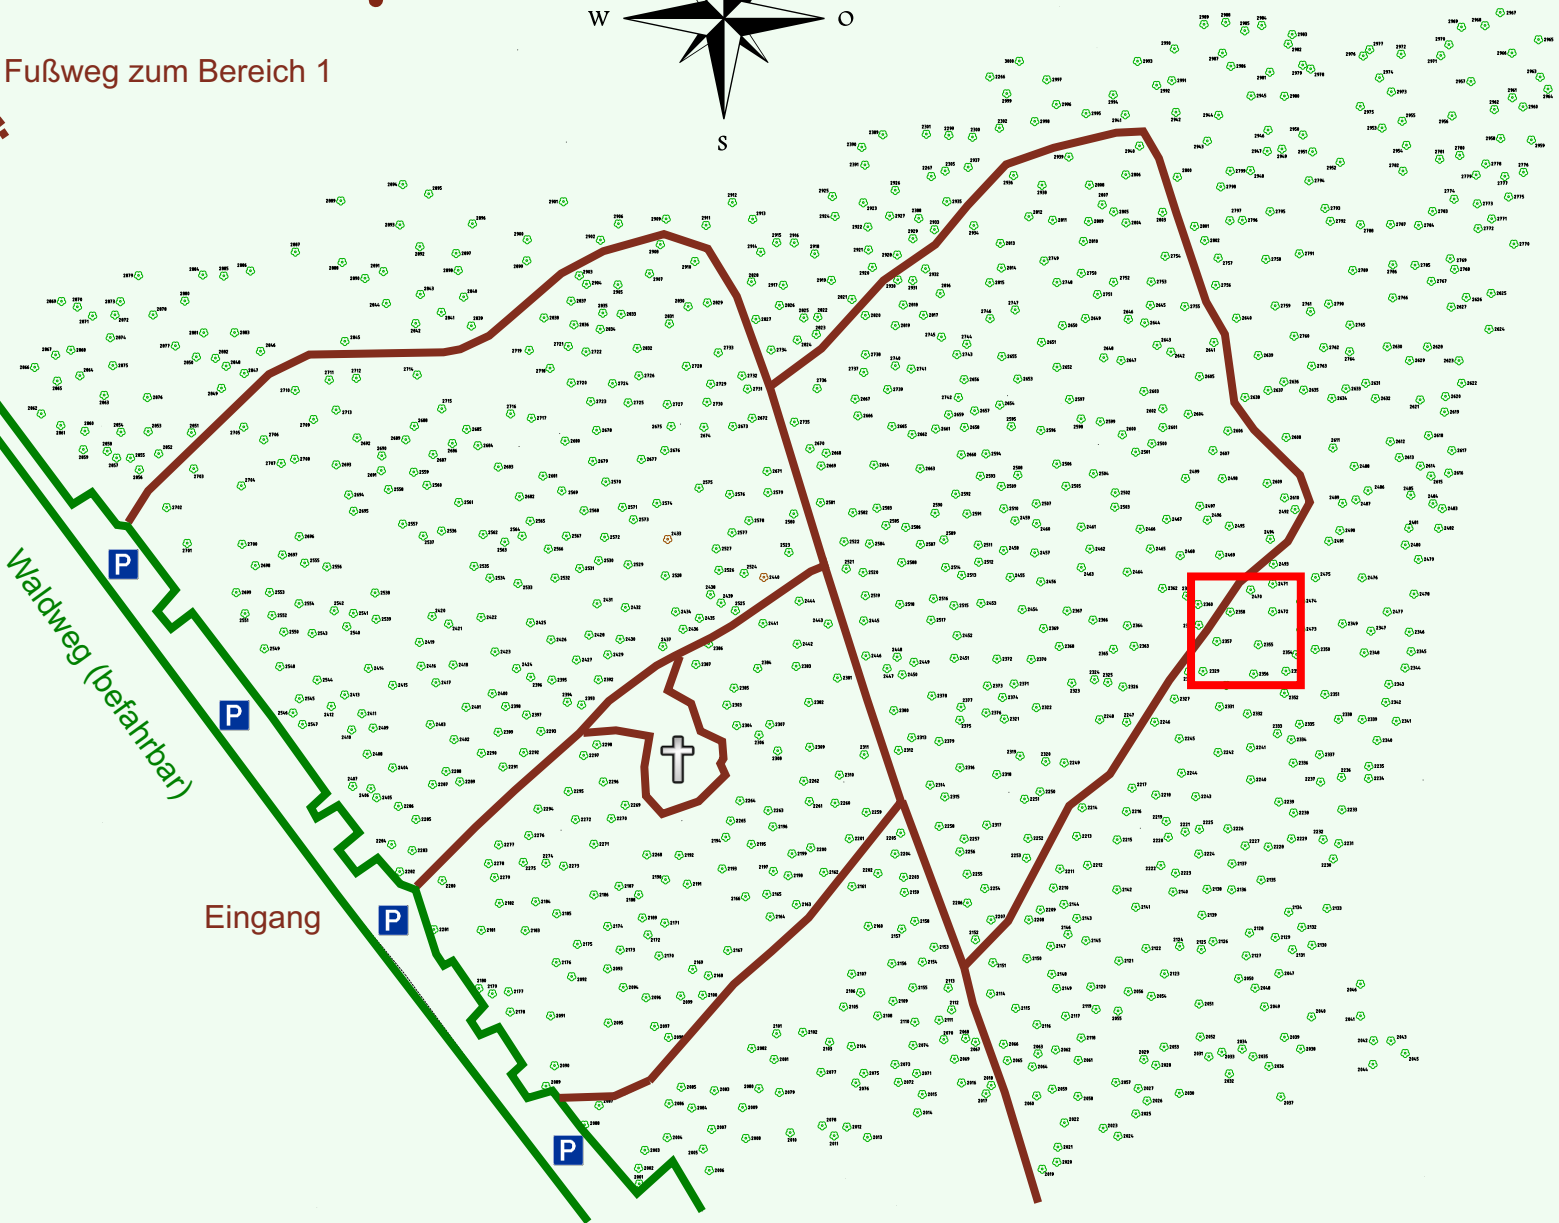

Ruhewald Rhein Hessische Schweiz Bereich 2

Waldweg (befahrbar)

Eingang

Wendehammer

QR Code:
www.ruhewald-rhein Hessische-schweiz.de