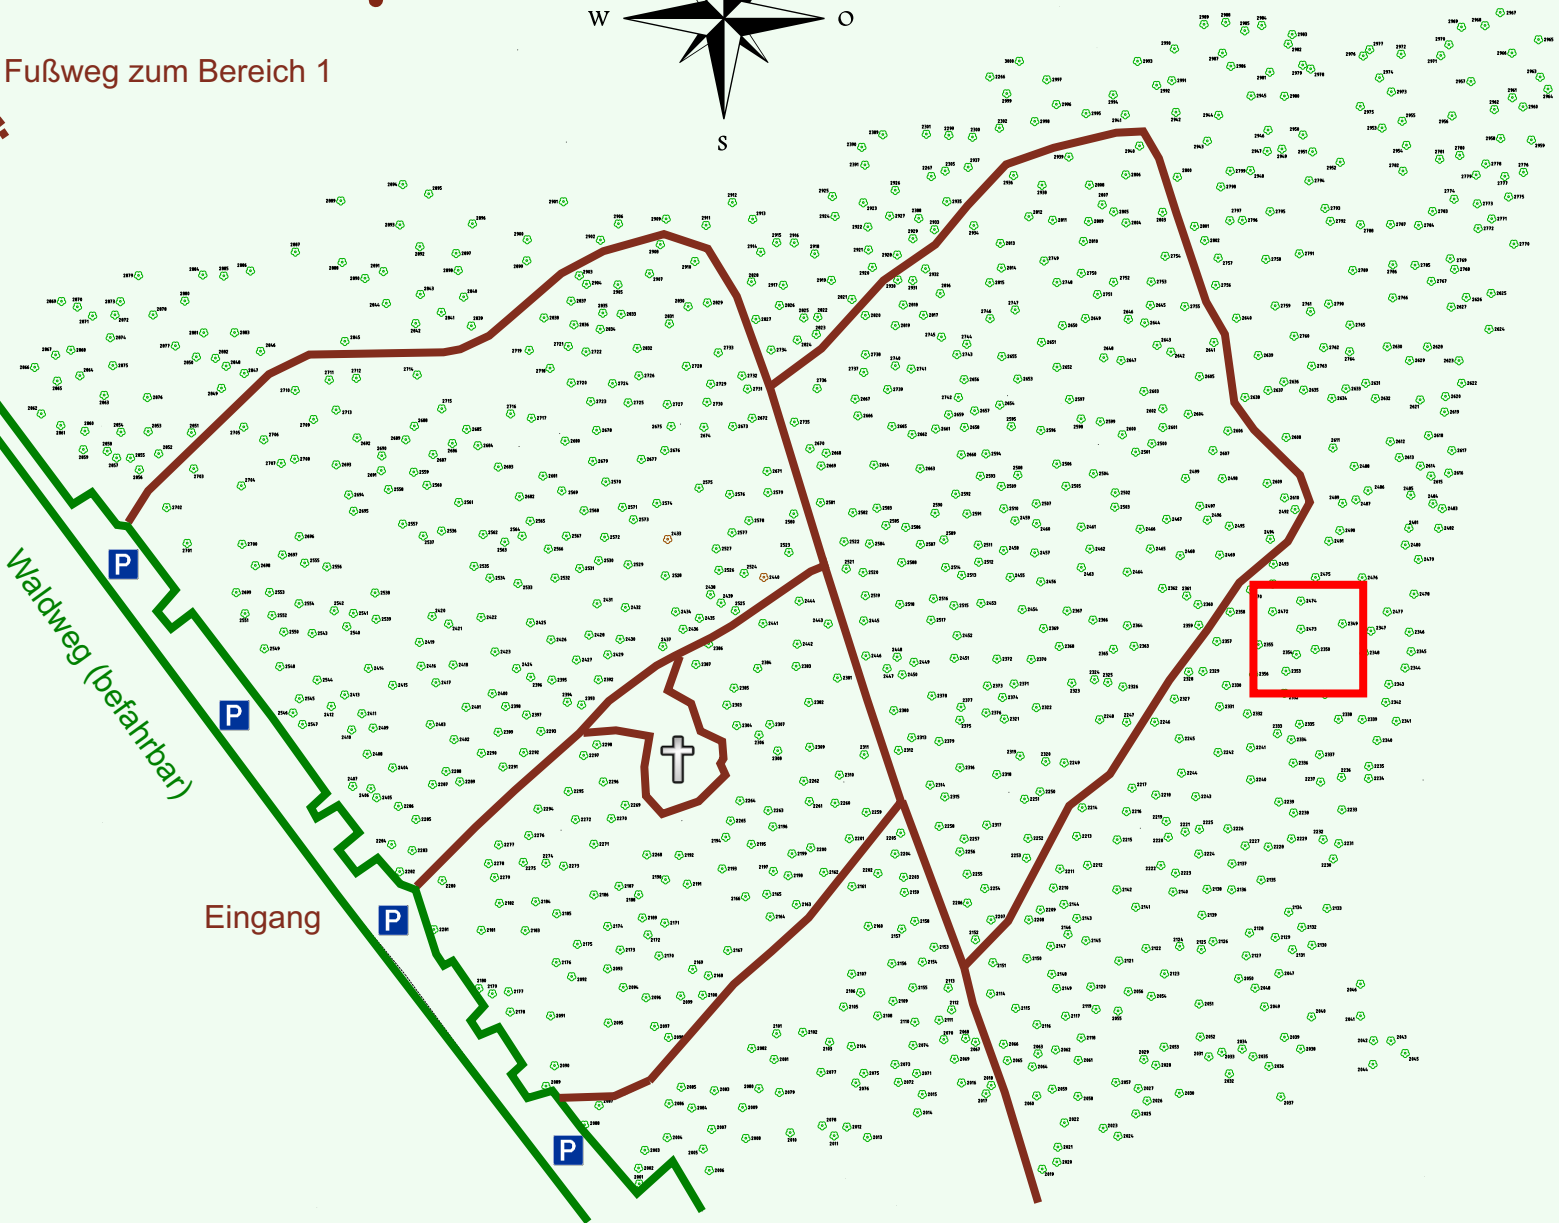

# Ruhewald Rhein Hessische Schweiz Bereich 2

Waldweg (befahrbar)

Eingang

Wendehammer

QR Code:  
[www.ruhewald-rhein Hessische-schweiz.de](http://www.ruhewald-rhein Hessische-schweiz.de)