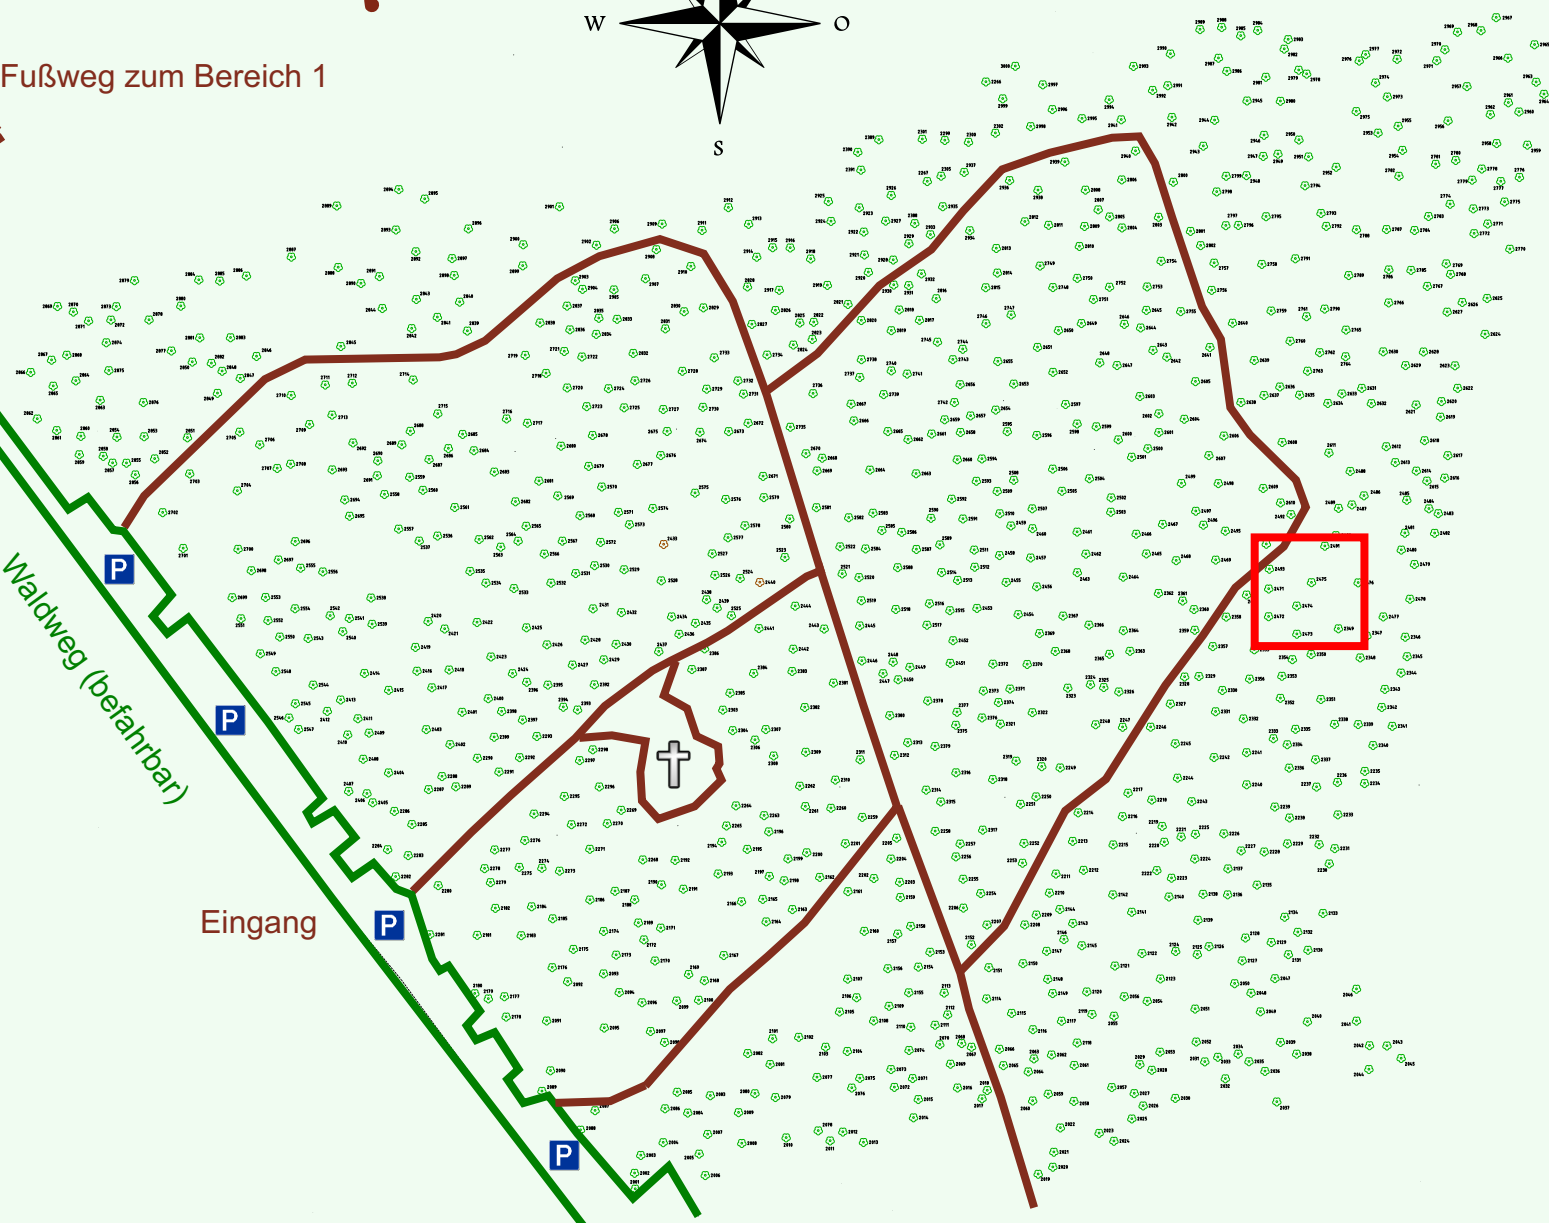

Ruhewald Rhein Hessische Schweiz Bereich 2

Waldweg (befahrbar)

Eingang

Wendehammer

QR Code:
www.ruhewald-rhein Hessische-schweiz.de