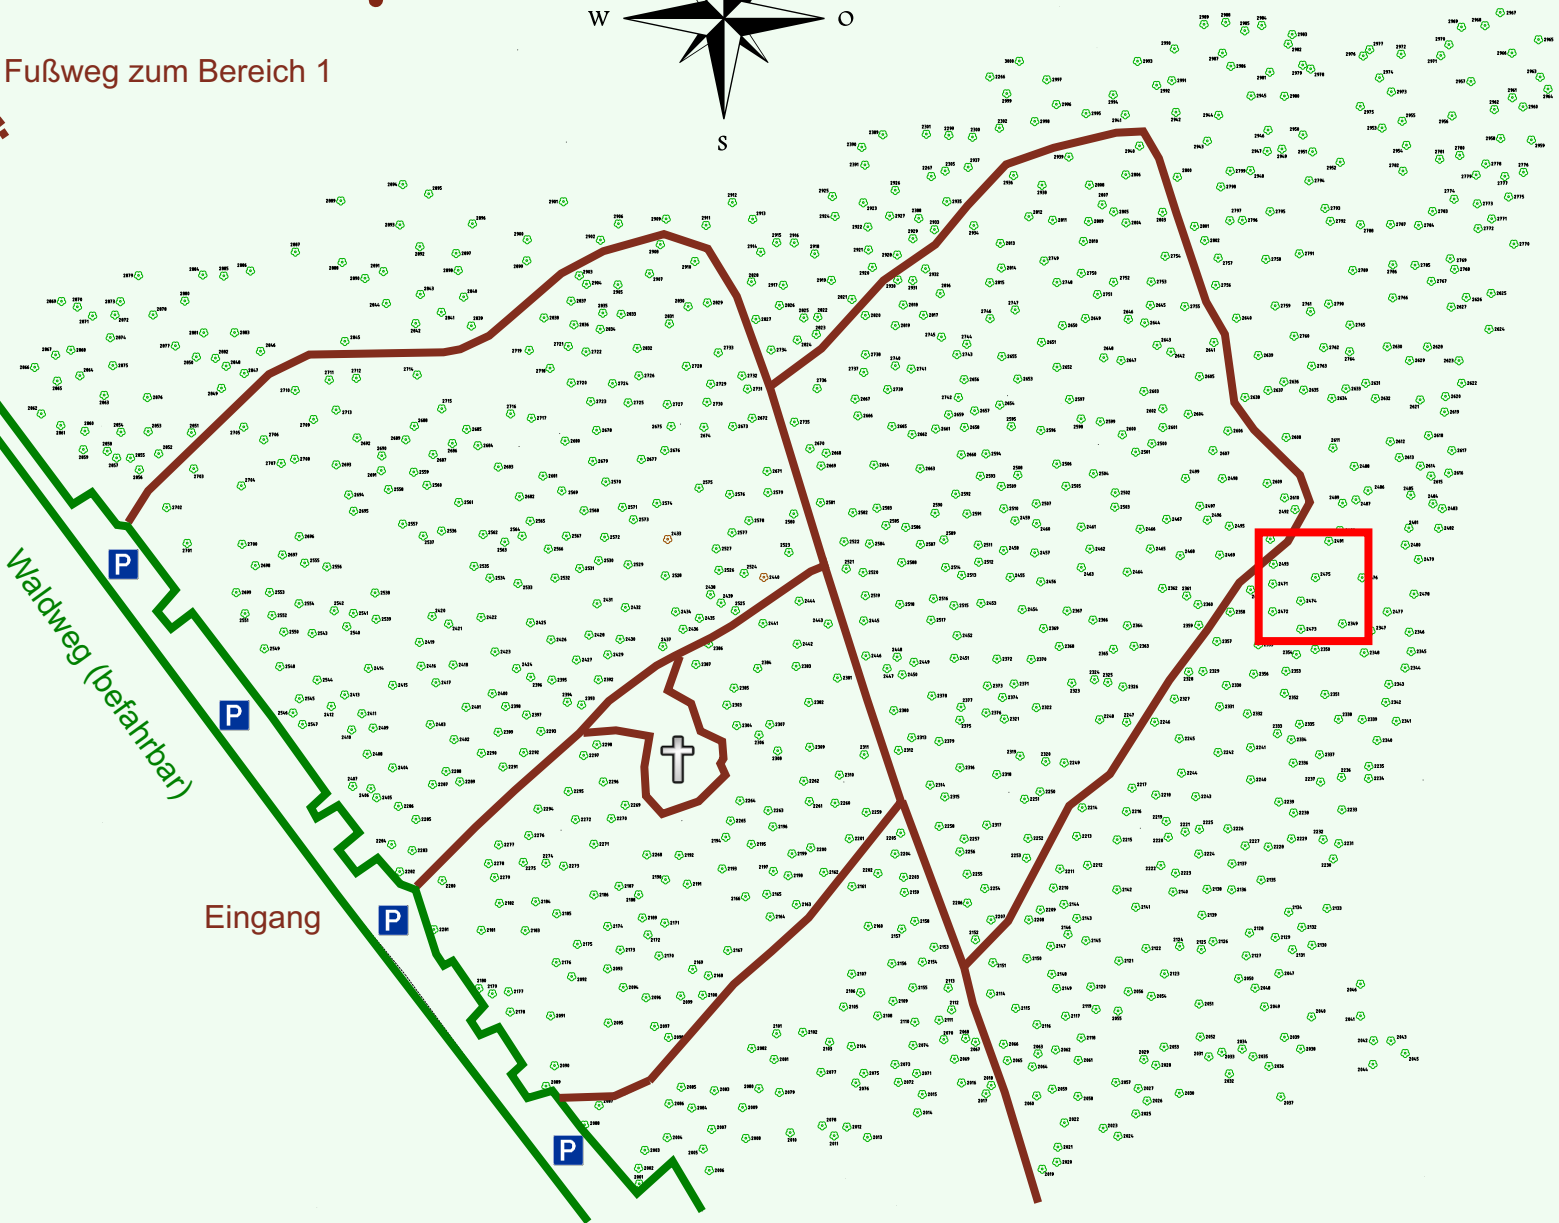

# Ruhewald Rhein Hessische Schweiz Bereich 2

Waldweg (befahrbar)

Eingang

Wendehammer

QR Code:  
[www.ruhewald-rhein Hessische-schweiz.de](http://www.ruhewald-rhein Hessische-schweiz.de)