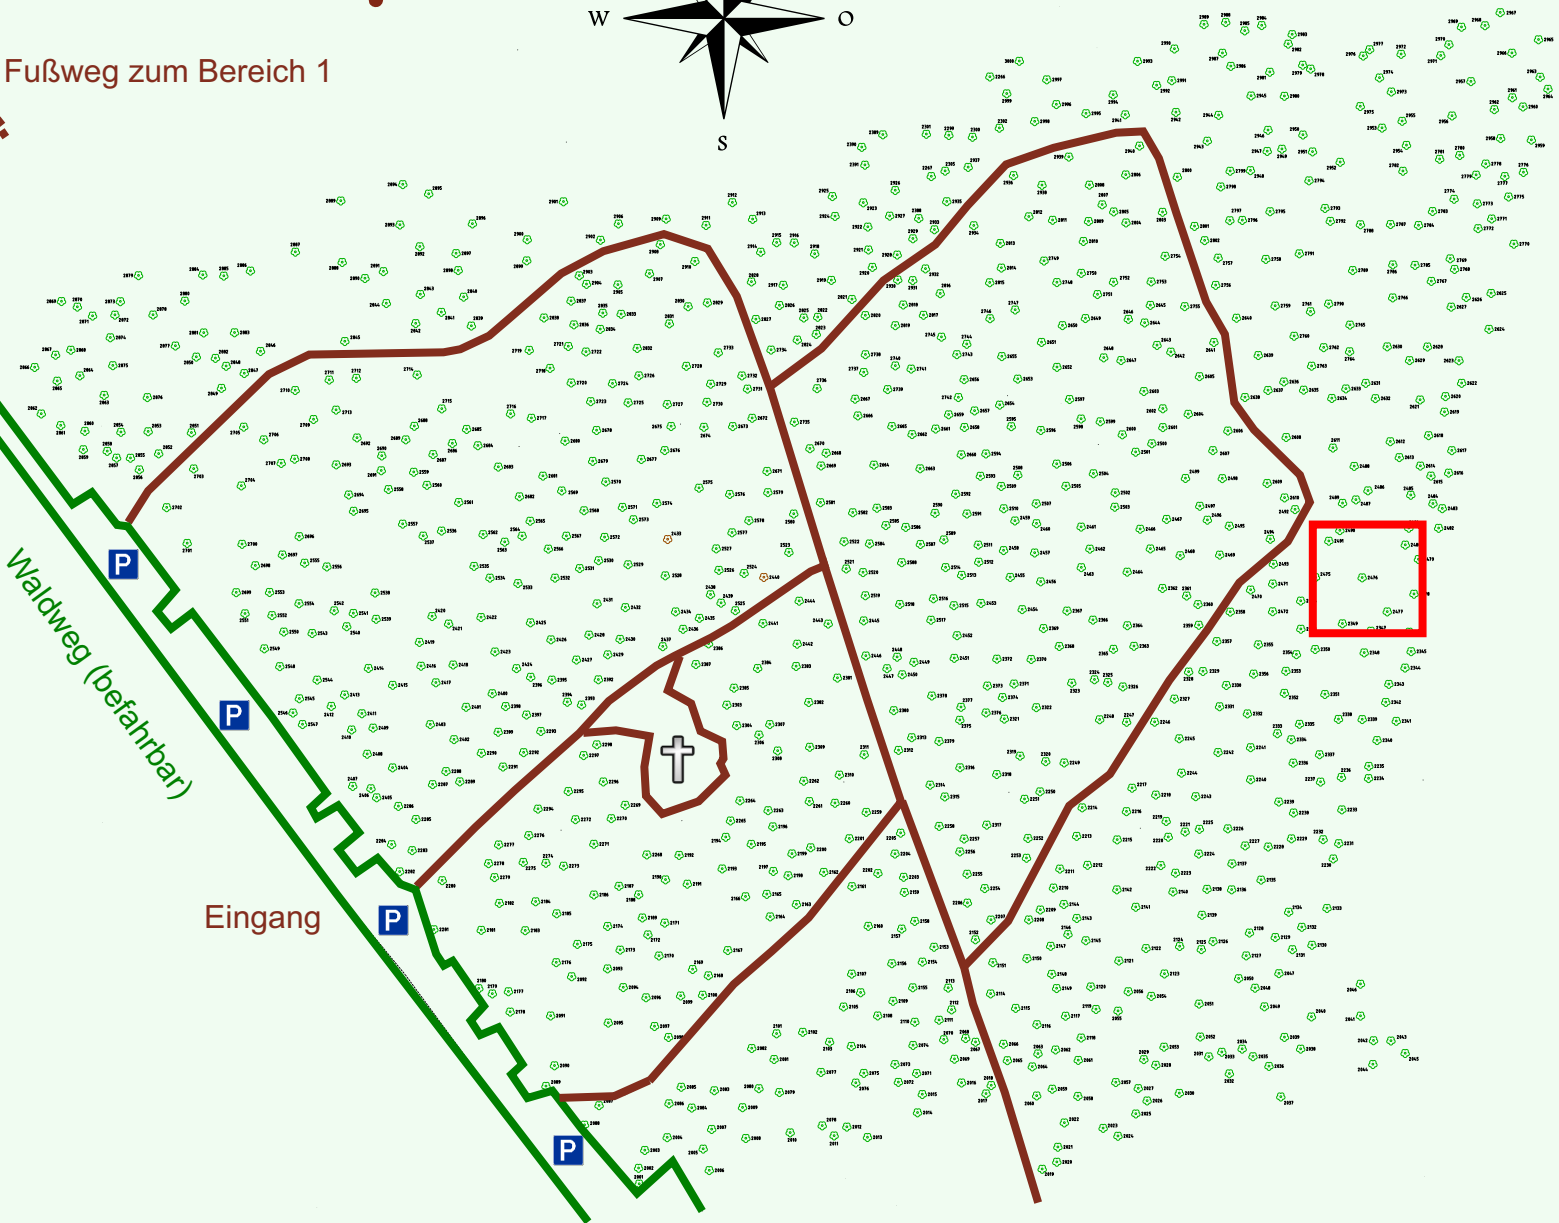

Ruhewald Rhein Hessische Schweiz Bereich 2

Fußweg zum Bereich 1

Waldweg (befahrbar)

Eingang

Wendehammer

QR Code:
www.ruhewald-rhein Hessische-schweiz.de