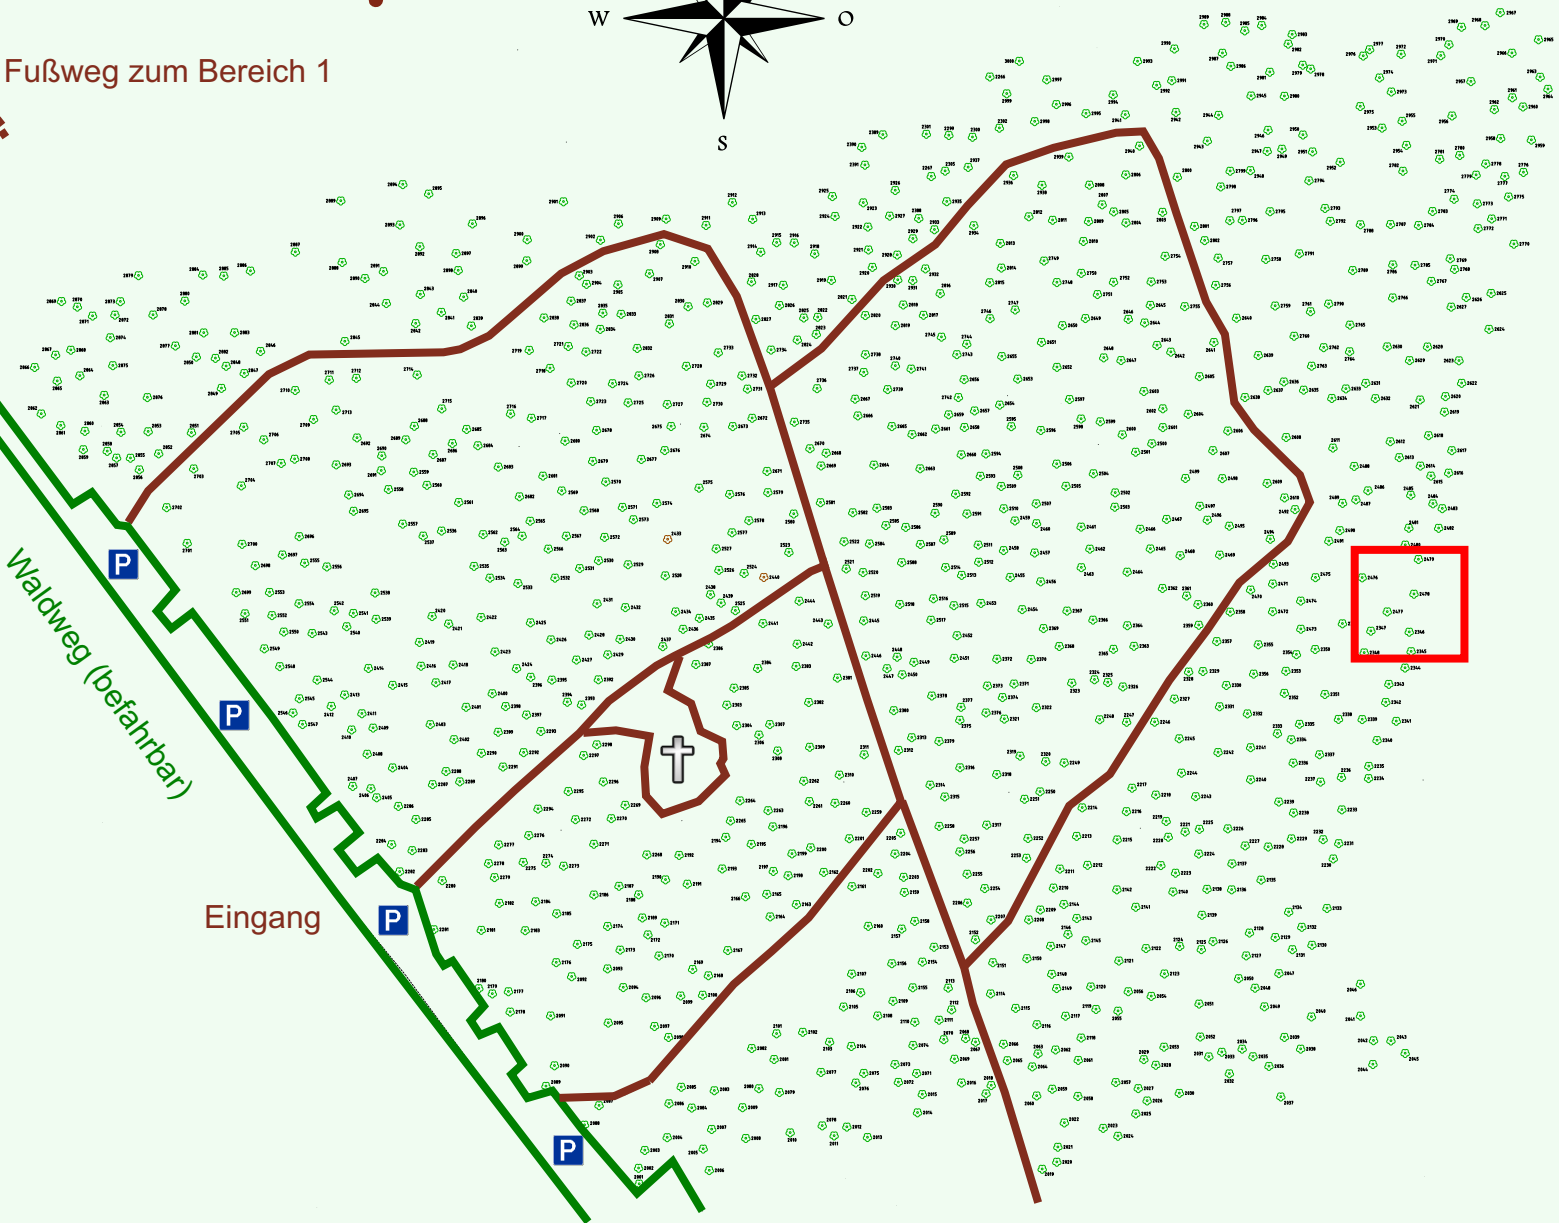

# Ruhewald Rhein Hessische Schweiz Bereich 2

Waldweg (befahrbar)

Eingang

Wendehammer

QR Code:  
[www.ruhewald-rhein Hessische-Schweiz.de](http://www.ruhewald-rhein Hessische-Schweiz.de)