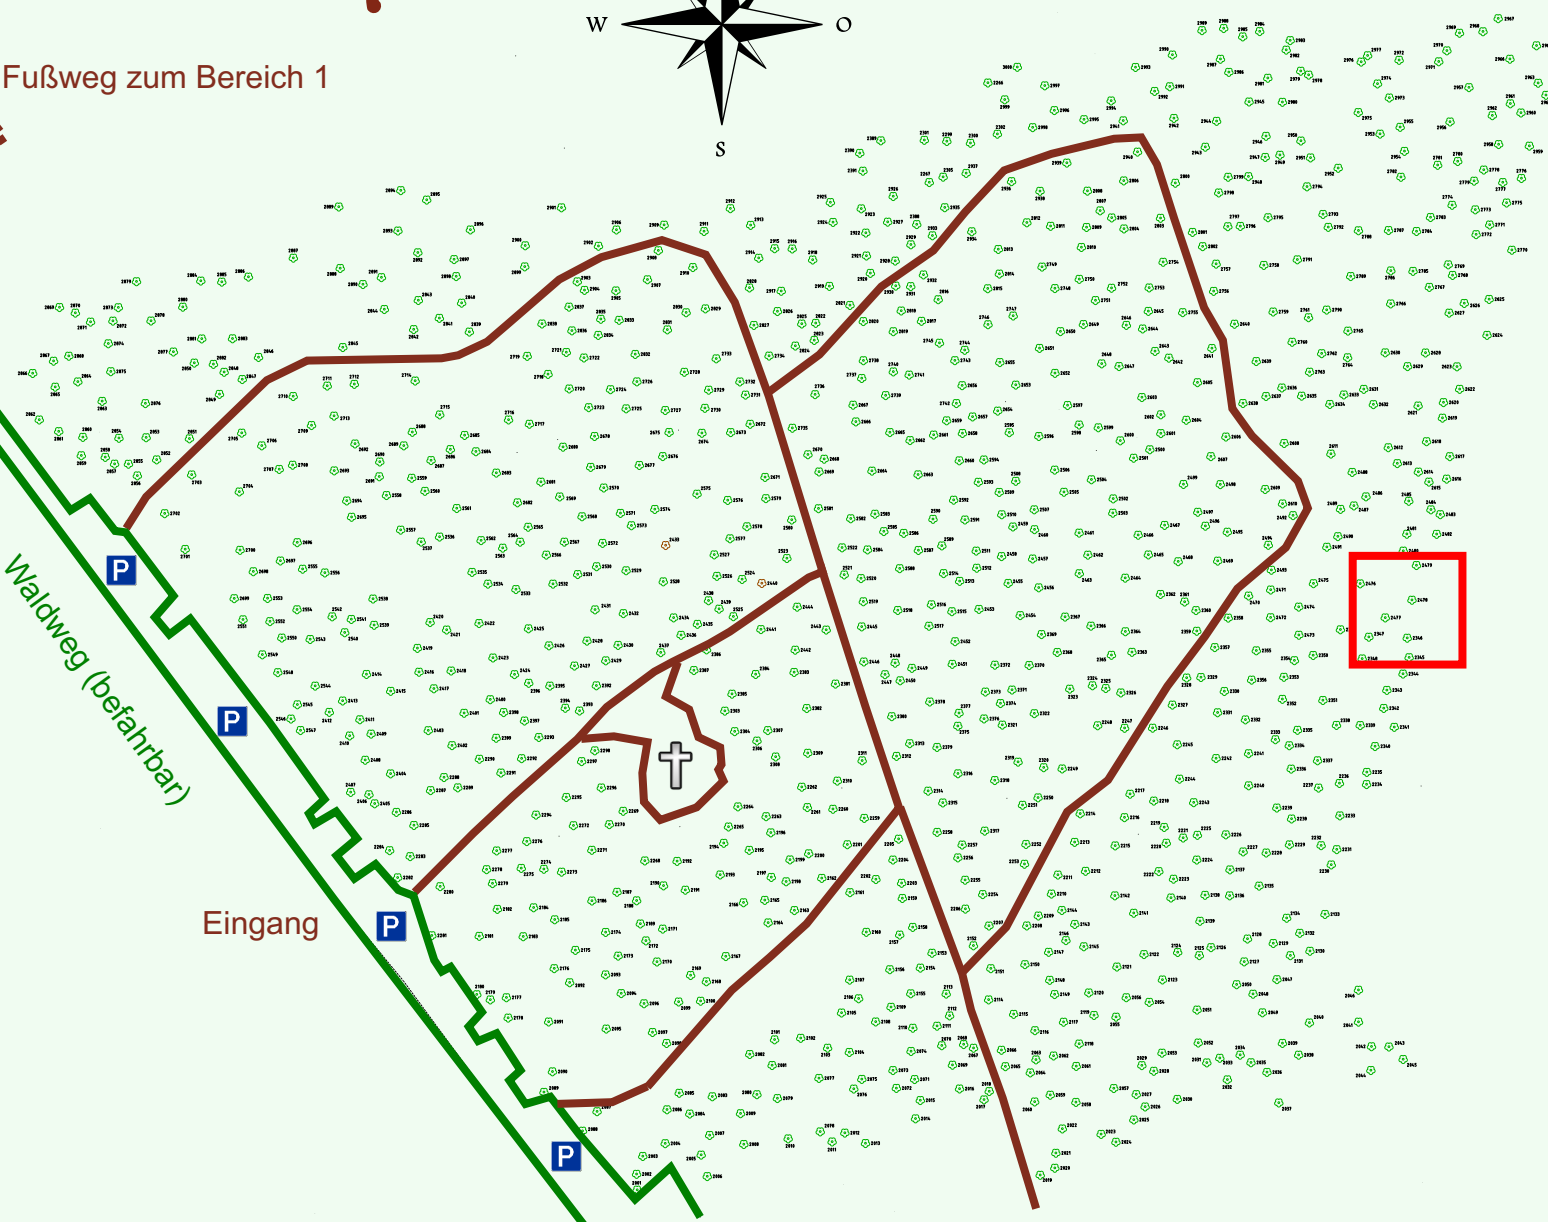

# Ruhewald Rhein Hessische Schweiz Bereich 2

Waldweg (befahrbar)

Eingang

Wendehammer

QR Code:  
[www.ruhewald-rhein Hessische-schweiz.de](http://www.ruhewald-rhein Hessische-schweiz.de)