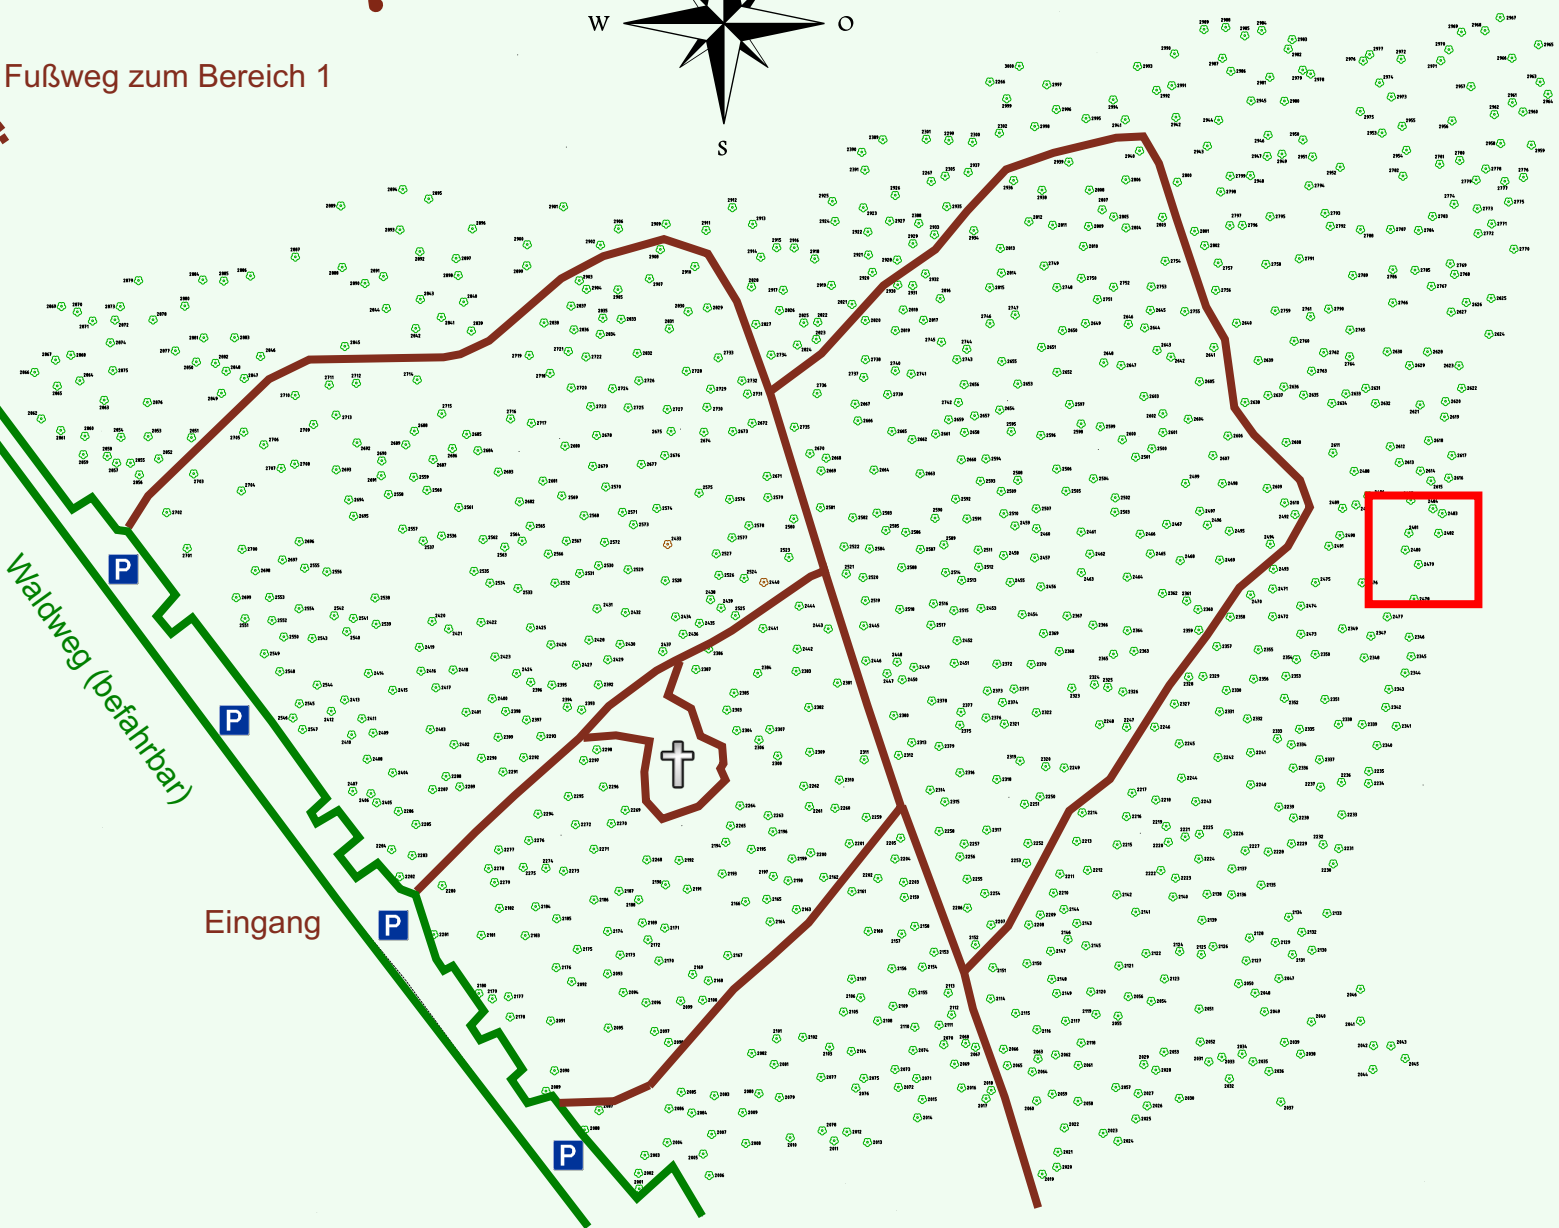

Ruhewald Rhein Hessische Schweiz Bereich 2

Waldweg (befahrbar)

Eingang

Wendehammer

QR Code:
www.ruhewald-rhein Hessische-schweiz.de