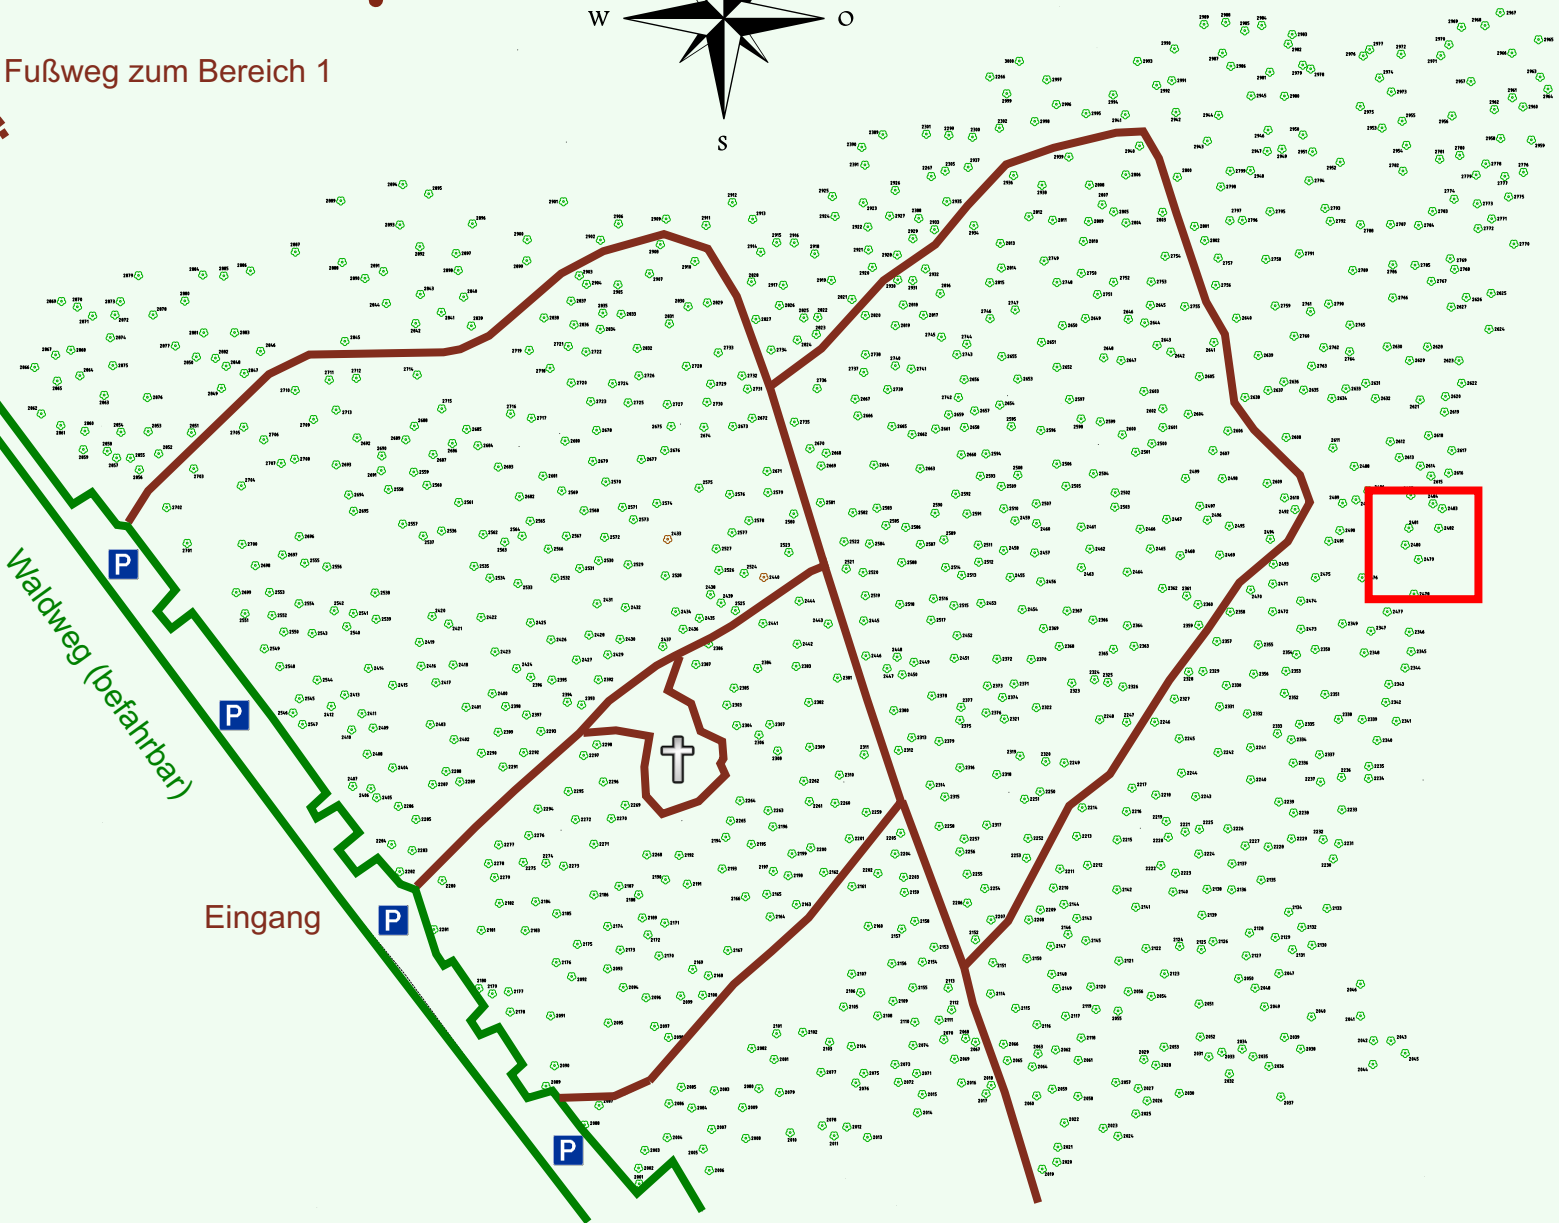

# Ruhewald Rhein Hessische Schweiz Bereich 2

Waldweg (befahrbar)

Eingang

Wendehammer

QR Code:  
[www.ruhewald-rhein Hessische-schweiz.de](http://www.ruhewald-rhein Hessische-schweiz.de)