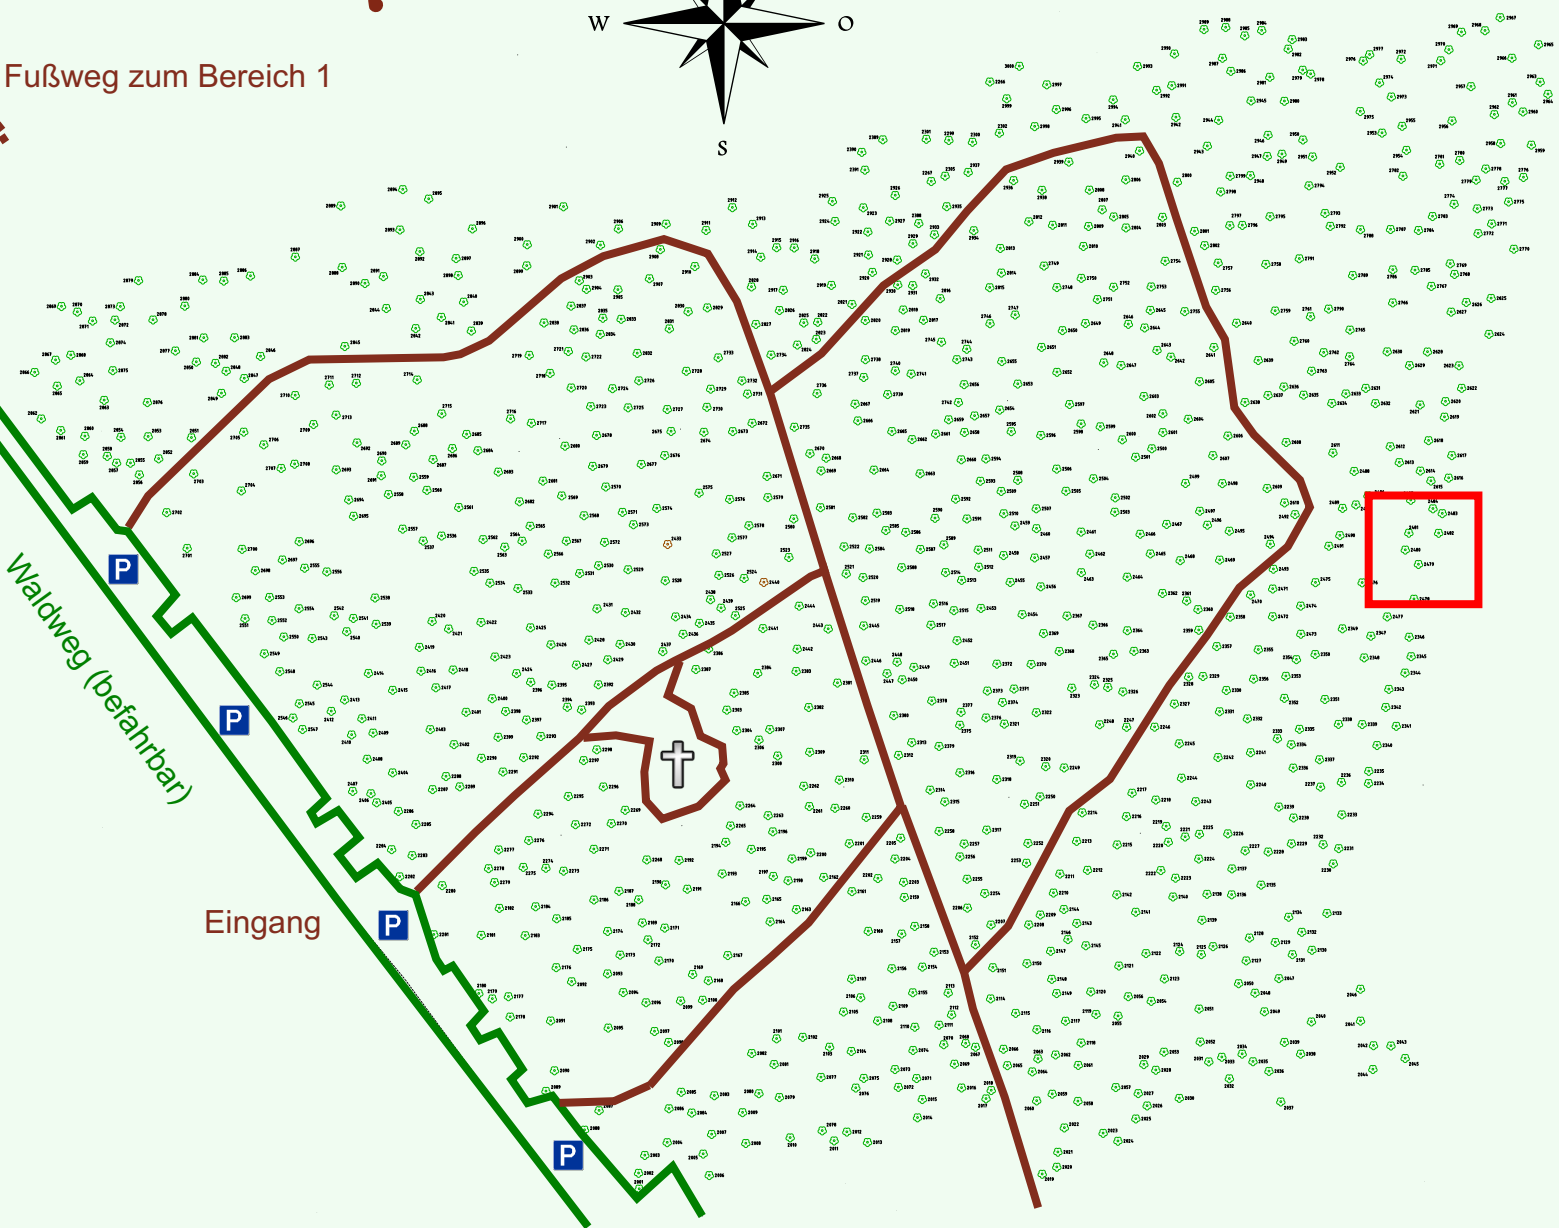

Ruhewald Rhein Hessische Schweiz Bereich 2

Fußweg zum Bereich 1

Waldweg (befahrbar)

Eingang

Wendehammer

QR Code:
www.ruhewald-rhein Hessische-schweiz.de