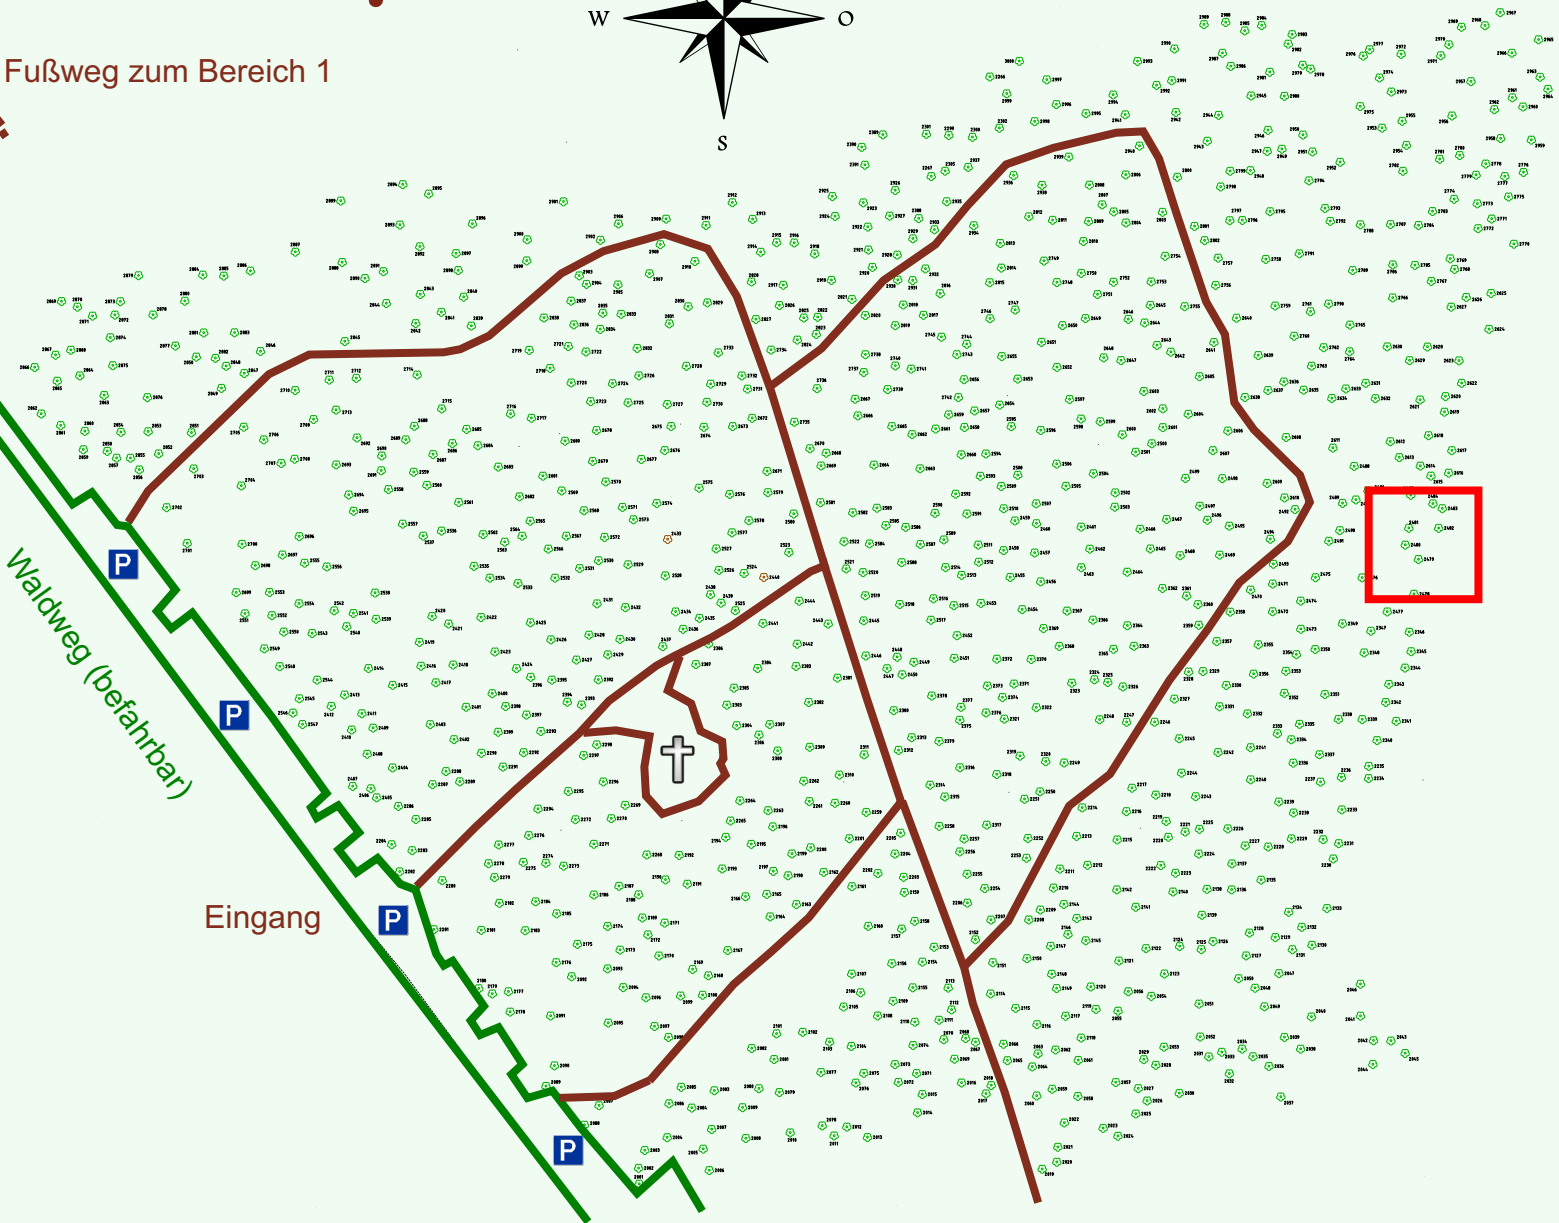

Ruhewald Rhein Hessische Schweiz Bereich 2

Fußweg zum Bereich 1

Waldweg (befahrbar)

Eingang

Wendehammer

QR Code:
www.ruhewald-rhein Hessische-schweiz.de