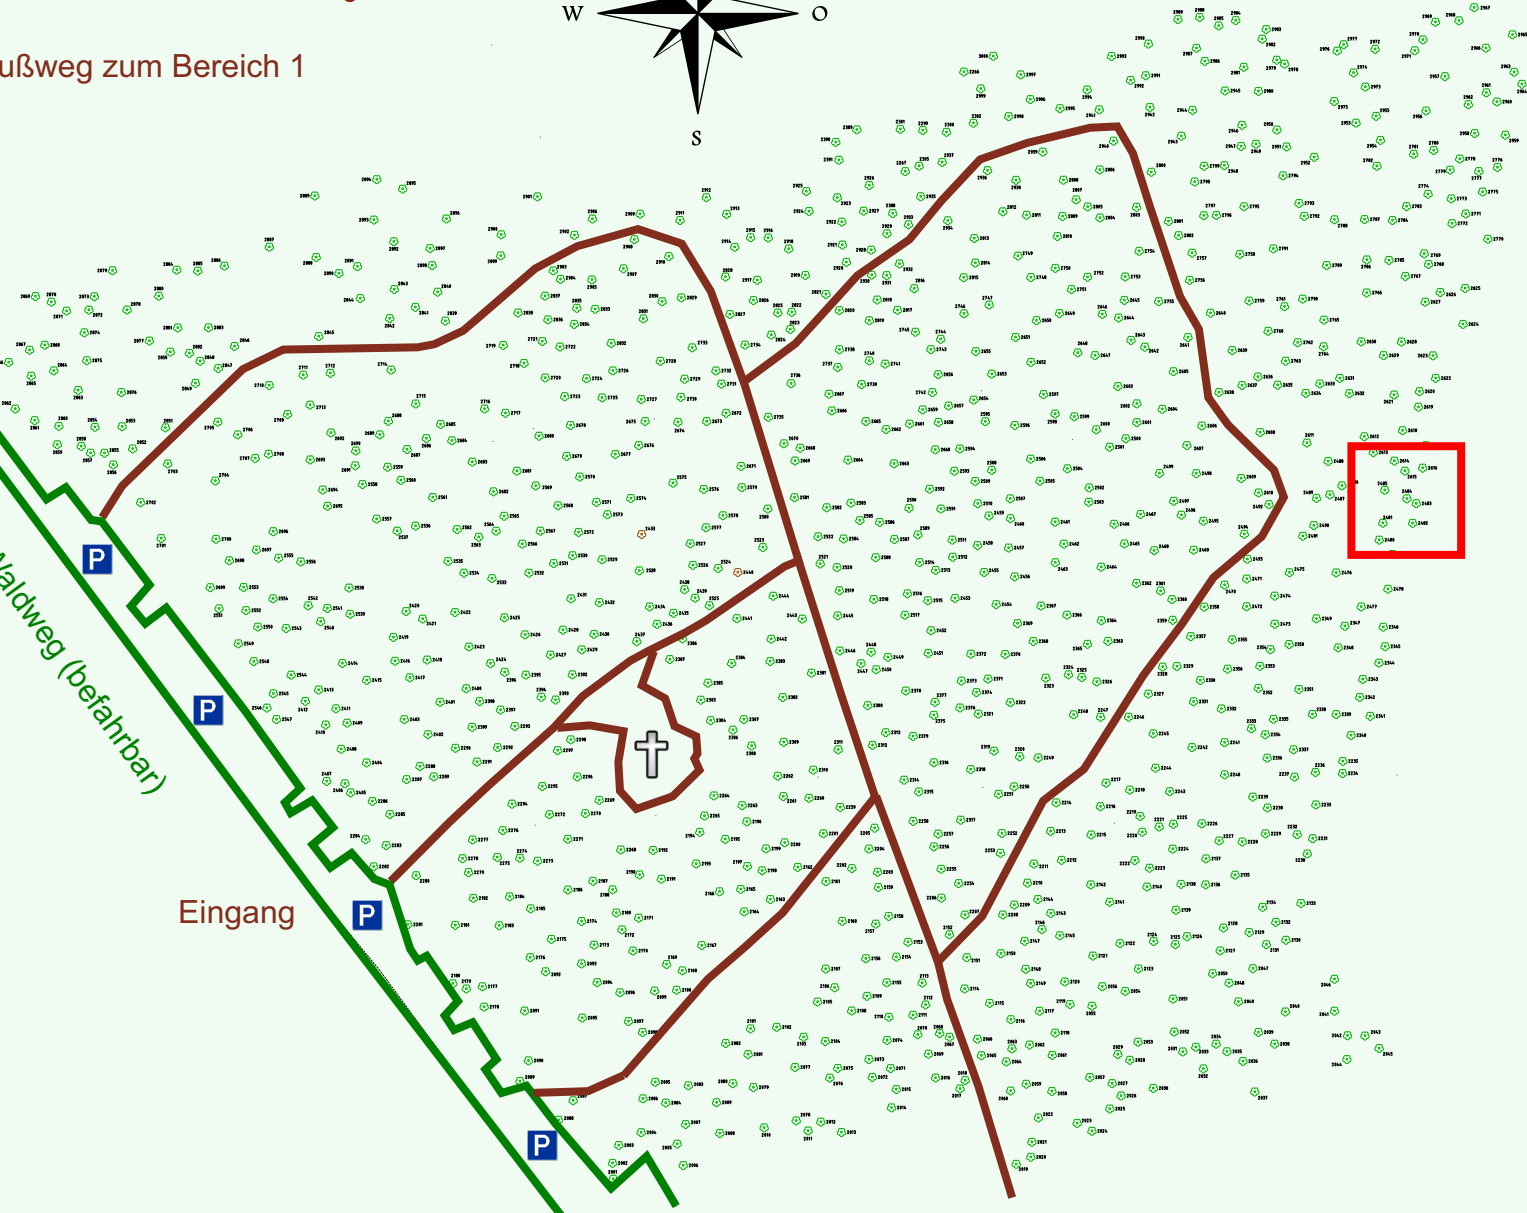

Ruhewald Rhein Hessische Schweiz Bereich 2

Fußweg zum Bereich 1

Zum Bereich 1

Waldweg (befahrbar)

Eingang

Wendehammer

QR Code:
www.ruhewald-rhein Hessische-schweiz.de