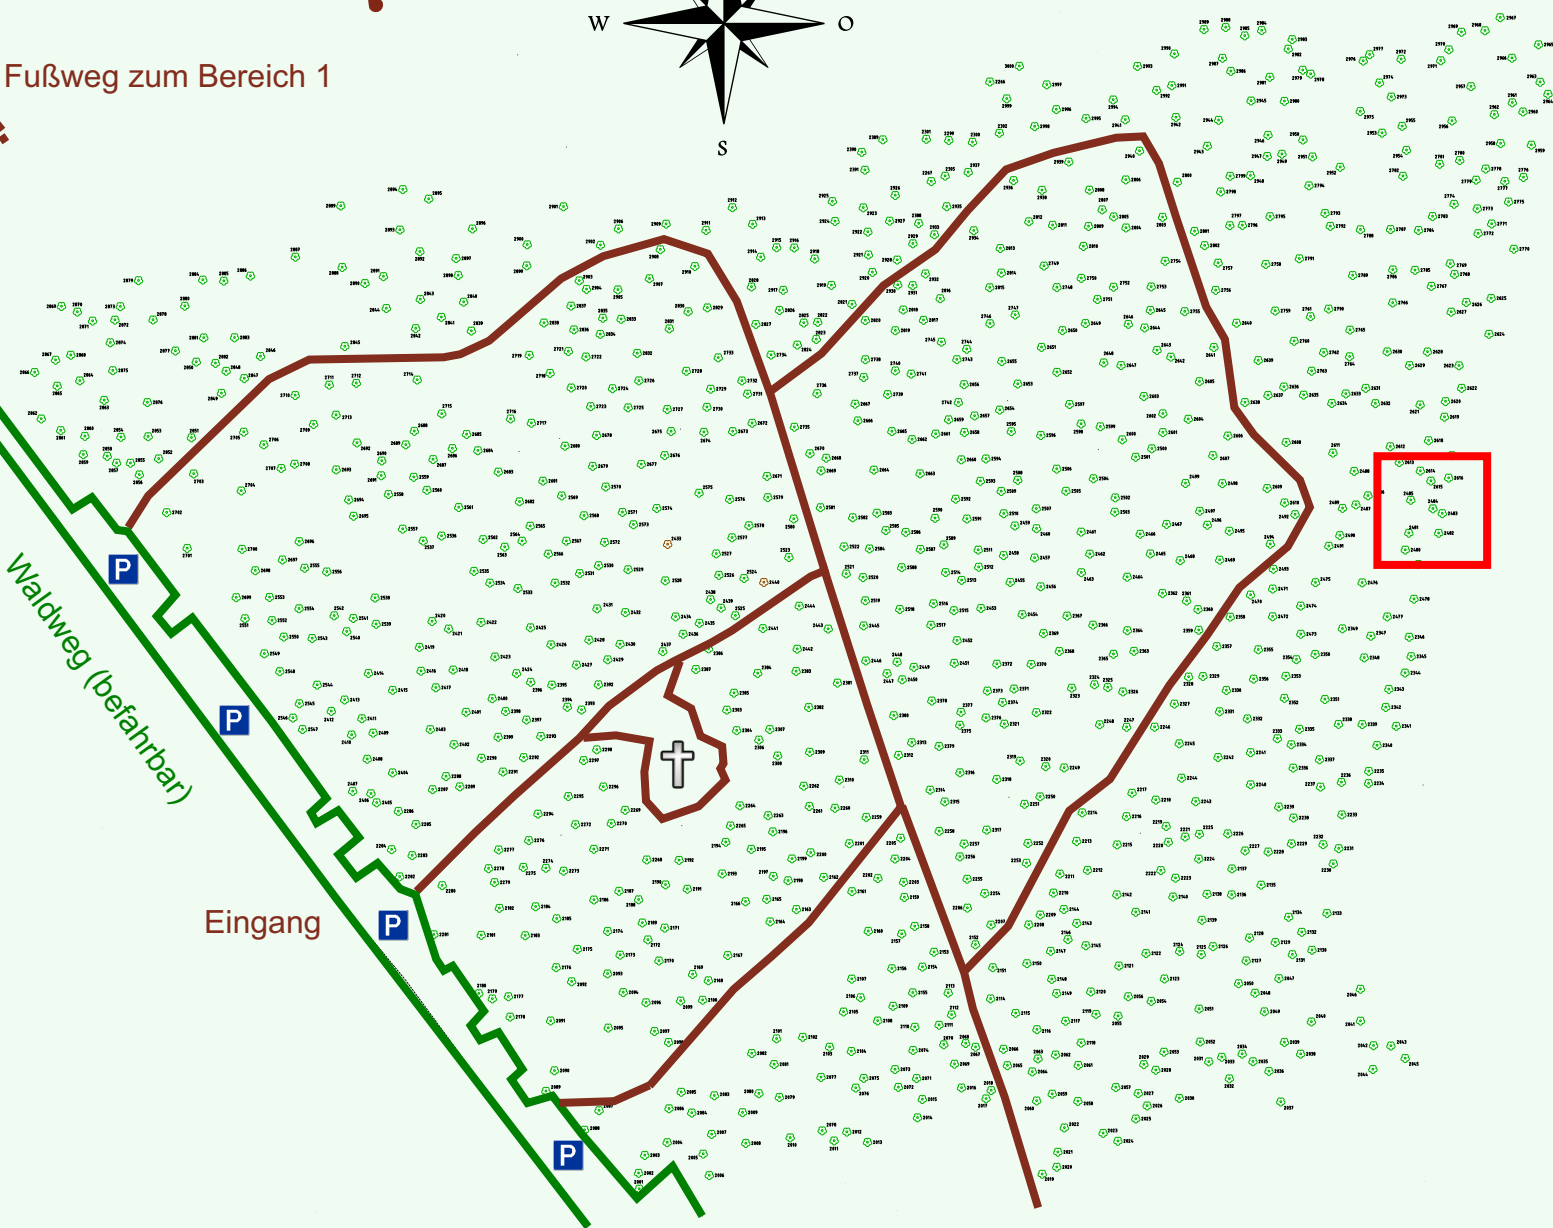

# Ruhewald Rhein Hessische Schweiz Bereich 2

Waldweg (befahrbar)

Eingang

Wendehammer

QR Code:  
[www.ruhewald-rhein Hessische-schweiz.de](http://www.ruhewald-rhein Hessische-schweiz.de)