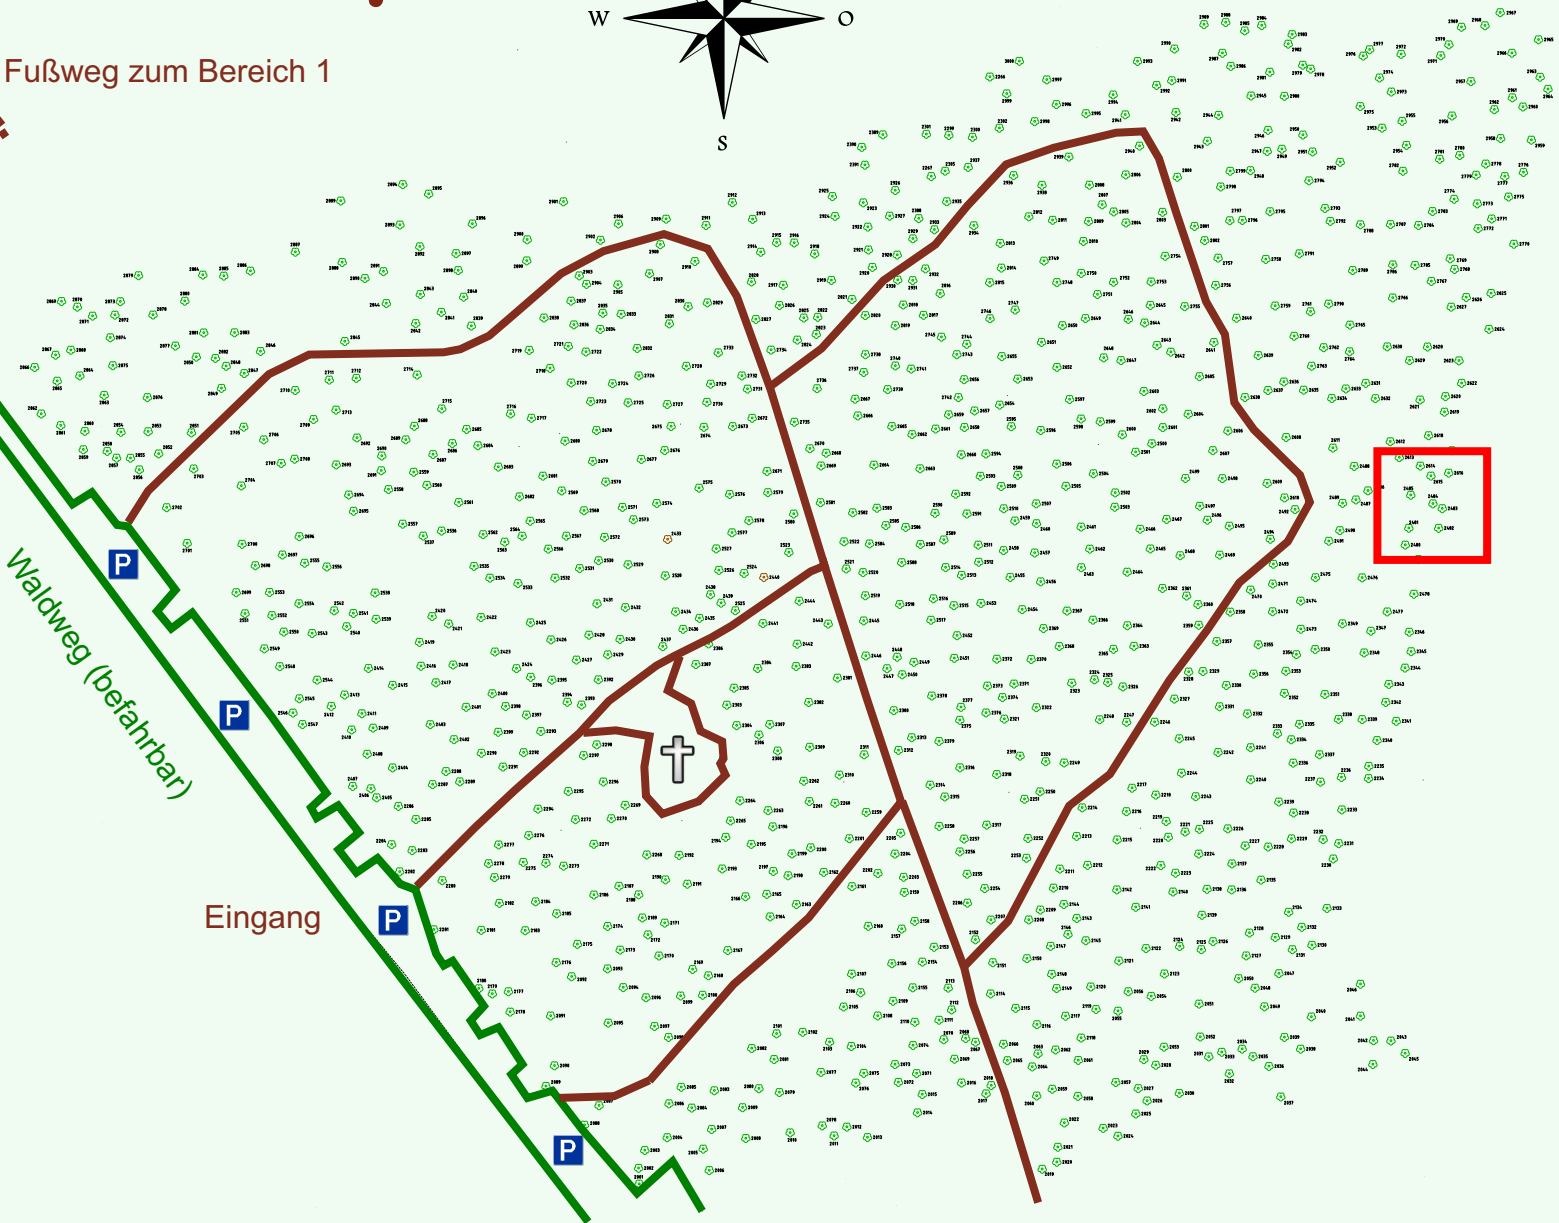

Ruhewald Rhein Hessische Schweiz Bereich 2

Waldweg (befahrbar)

Eingang

Wendehammer

QR Code:
www.ruhewald-rhein Hessische-schweiz.de