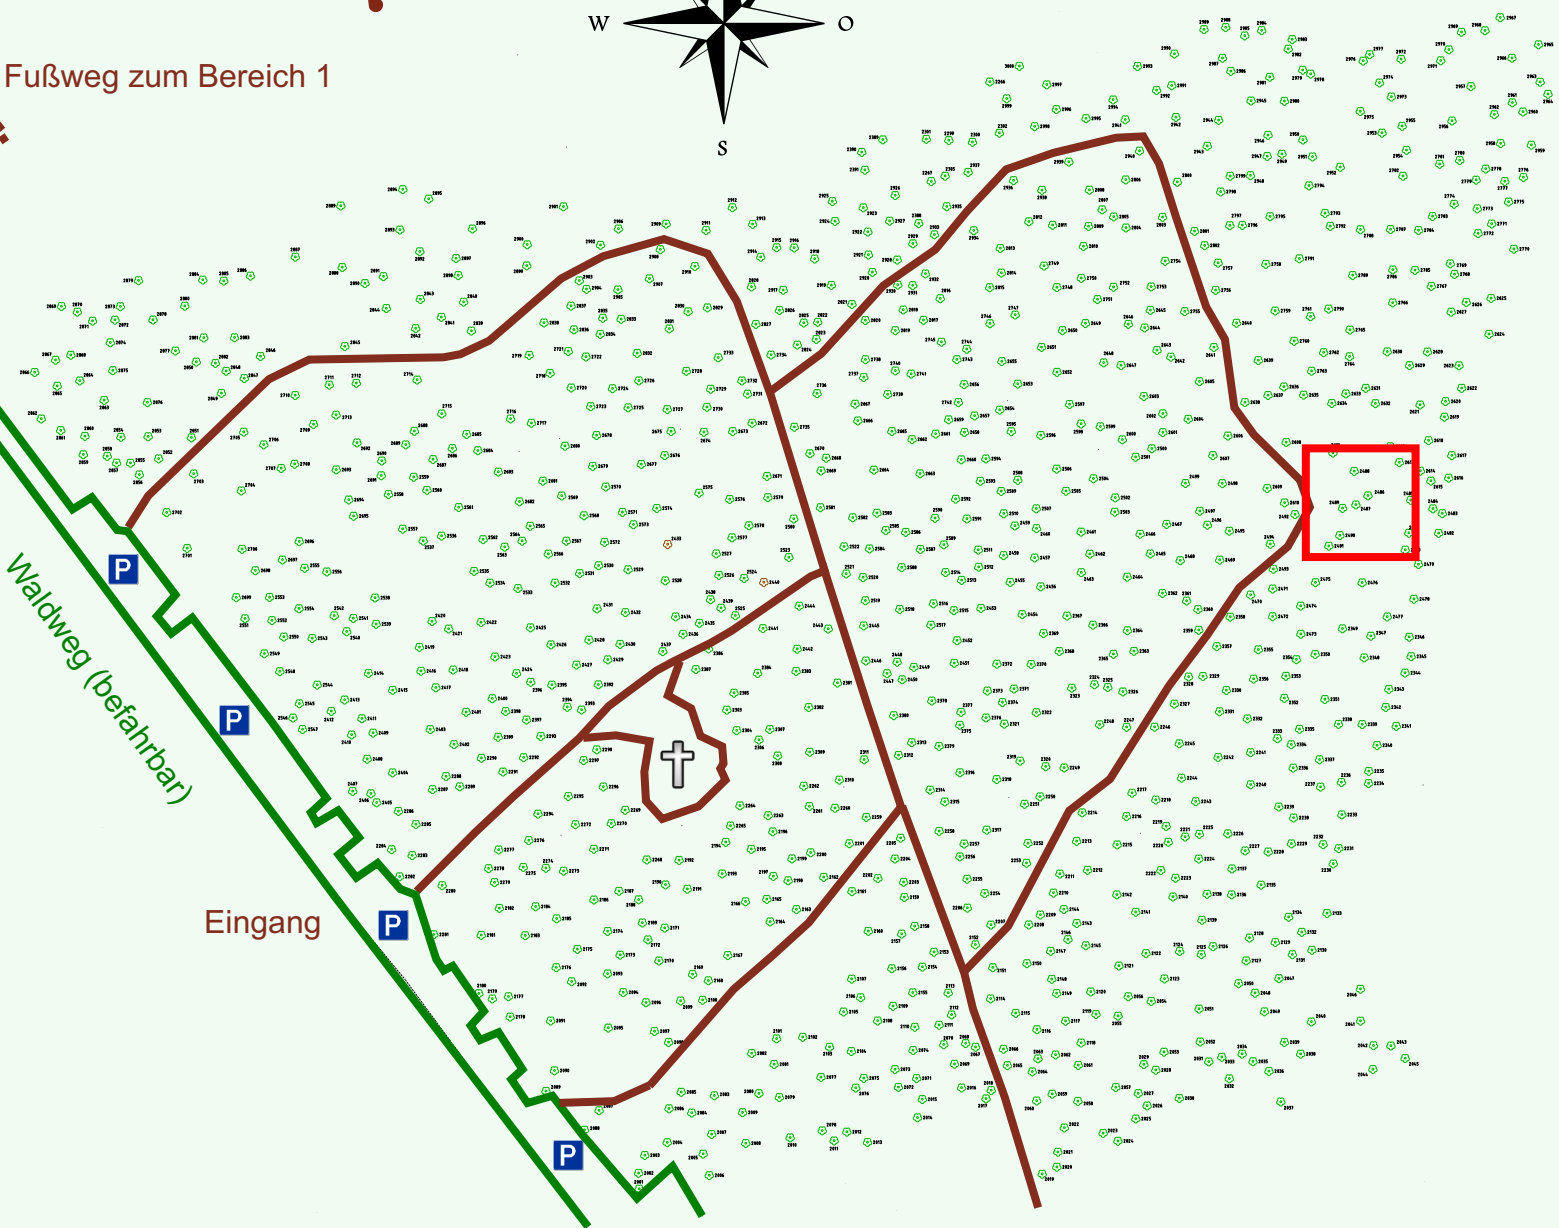

# Ruhewald Rhein Hessische Schweiz Bereich 2

Waldweg (befahrbar)

Eingang

Wendehammer

QR Code:  
[www.ruhewald-rhein Hessische-schweiz.de](http://www.ruhewald-rhein Hessische-schweiz.de)