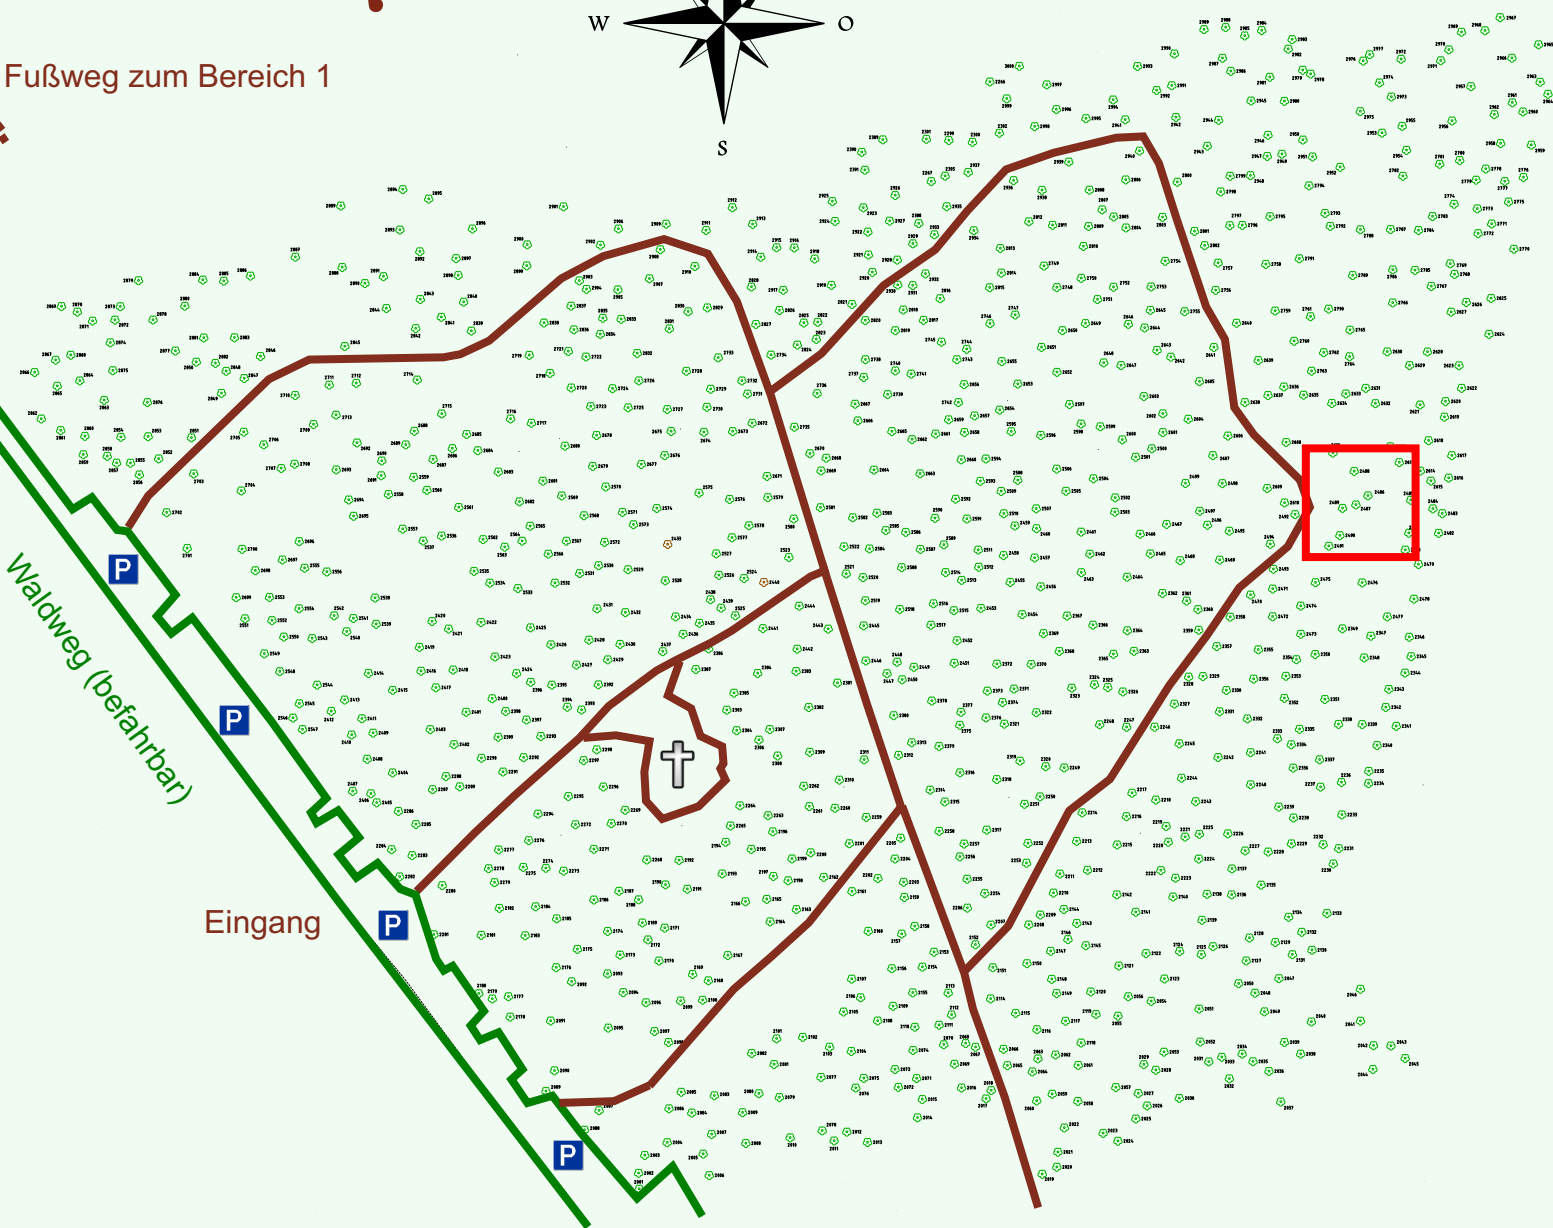

Ruhewald Rhein Hessische Schweiz Bereich 2

Waldweg (befahrbar)

Eingang

Wendehammer

QR Code:
www.ruhewald-rhein Hessische-schweiz.de