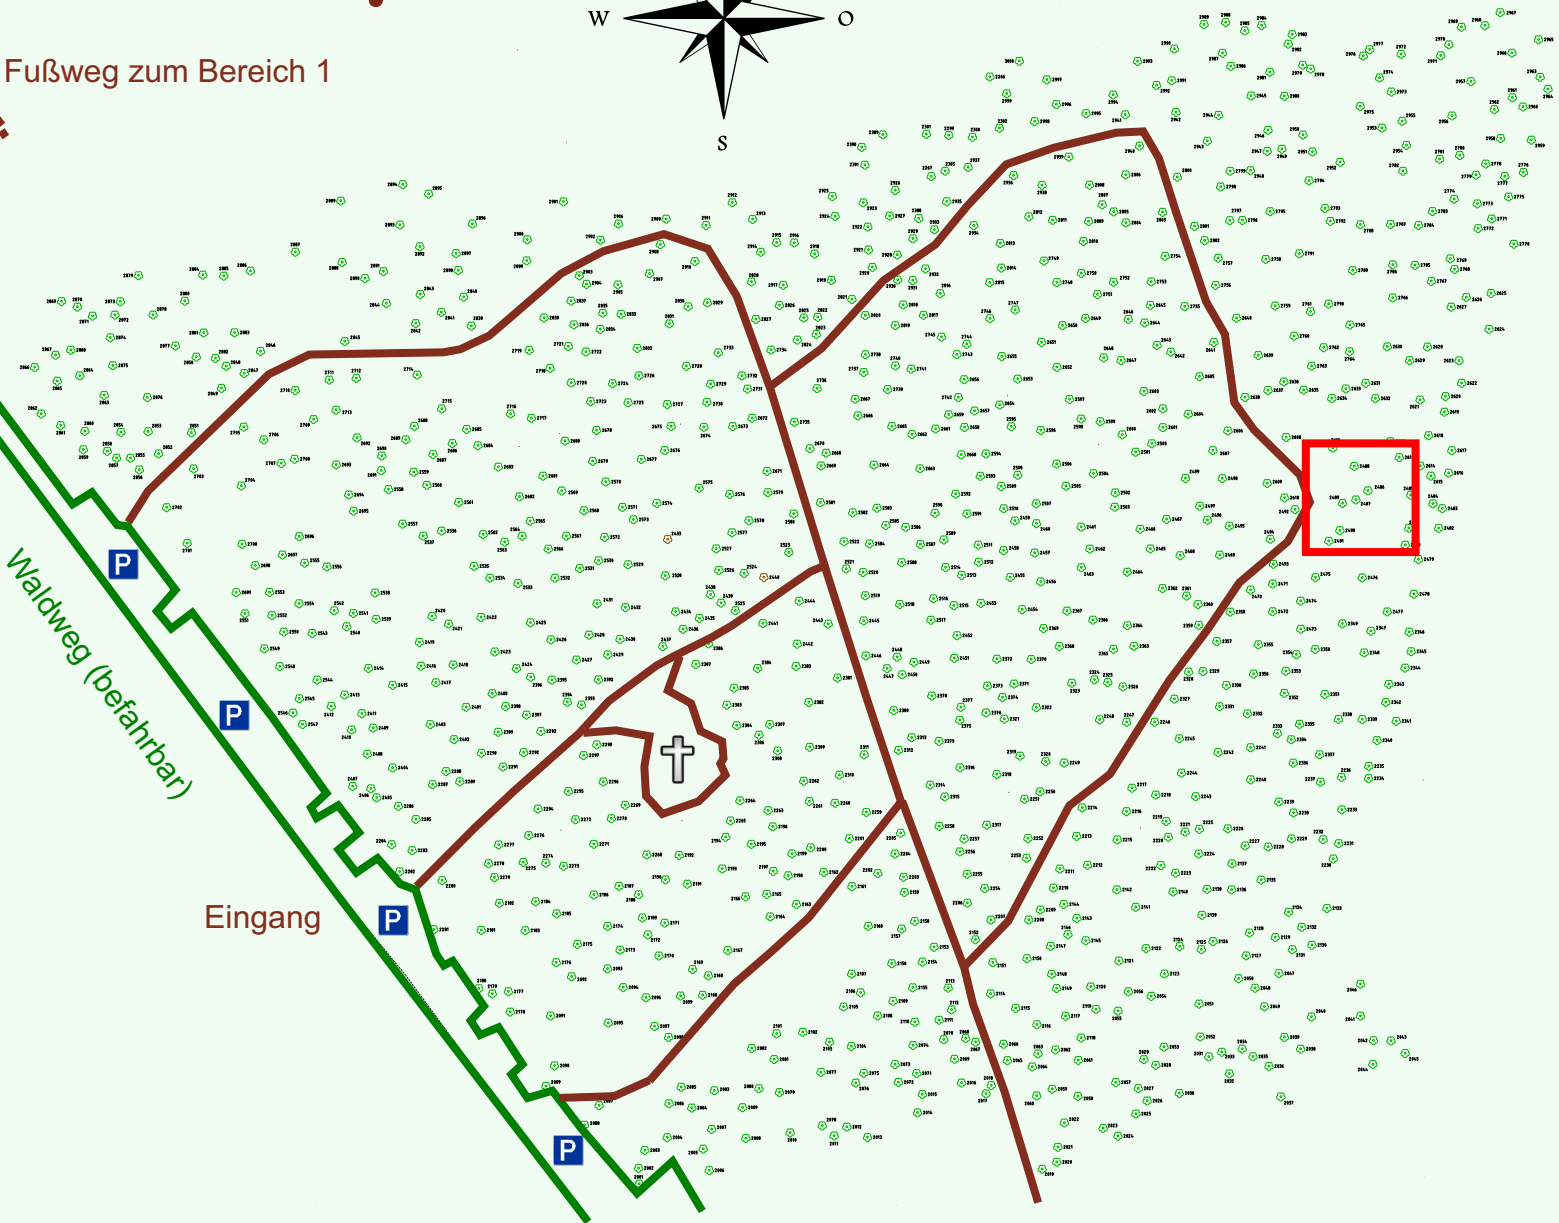

Ruhewald Rhein Hessische Schweiz Bereich 2

Waldweg (befahrbar)

Eingang

Wendehammer

QR Code:
www.ruhewald-rhein Hessische-schweiz.de