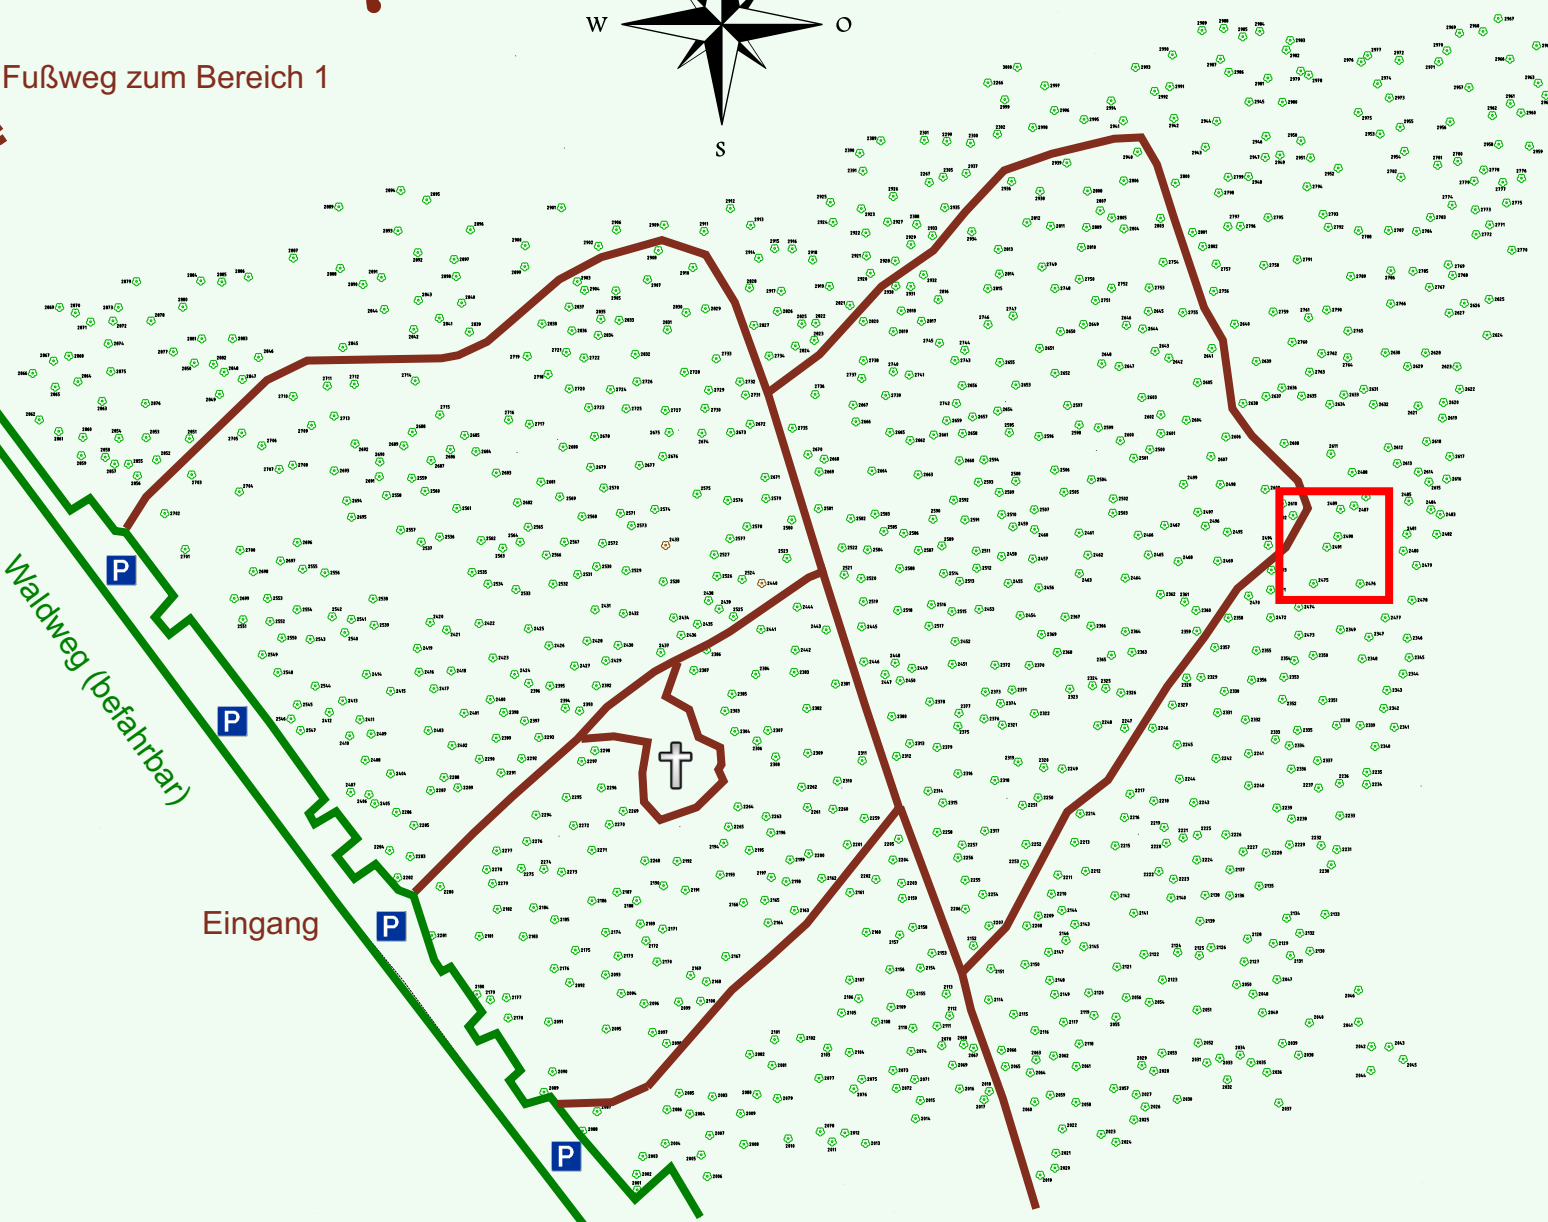

Ruhewald Rhein Hessische Schweiz Bereich 2

Waldweg (befahrbar)

Eingang

Wendehammer

QR Code:
www.ruhewald-rhein Hessische-schweiz.de