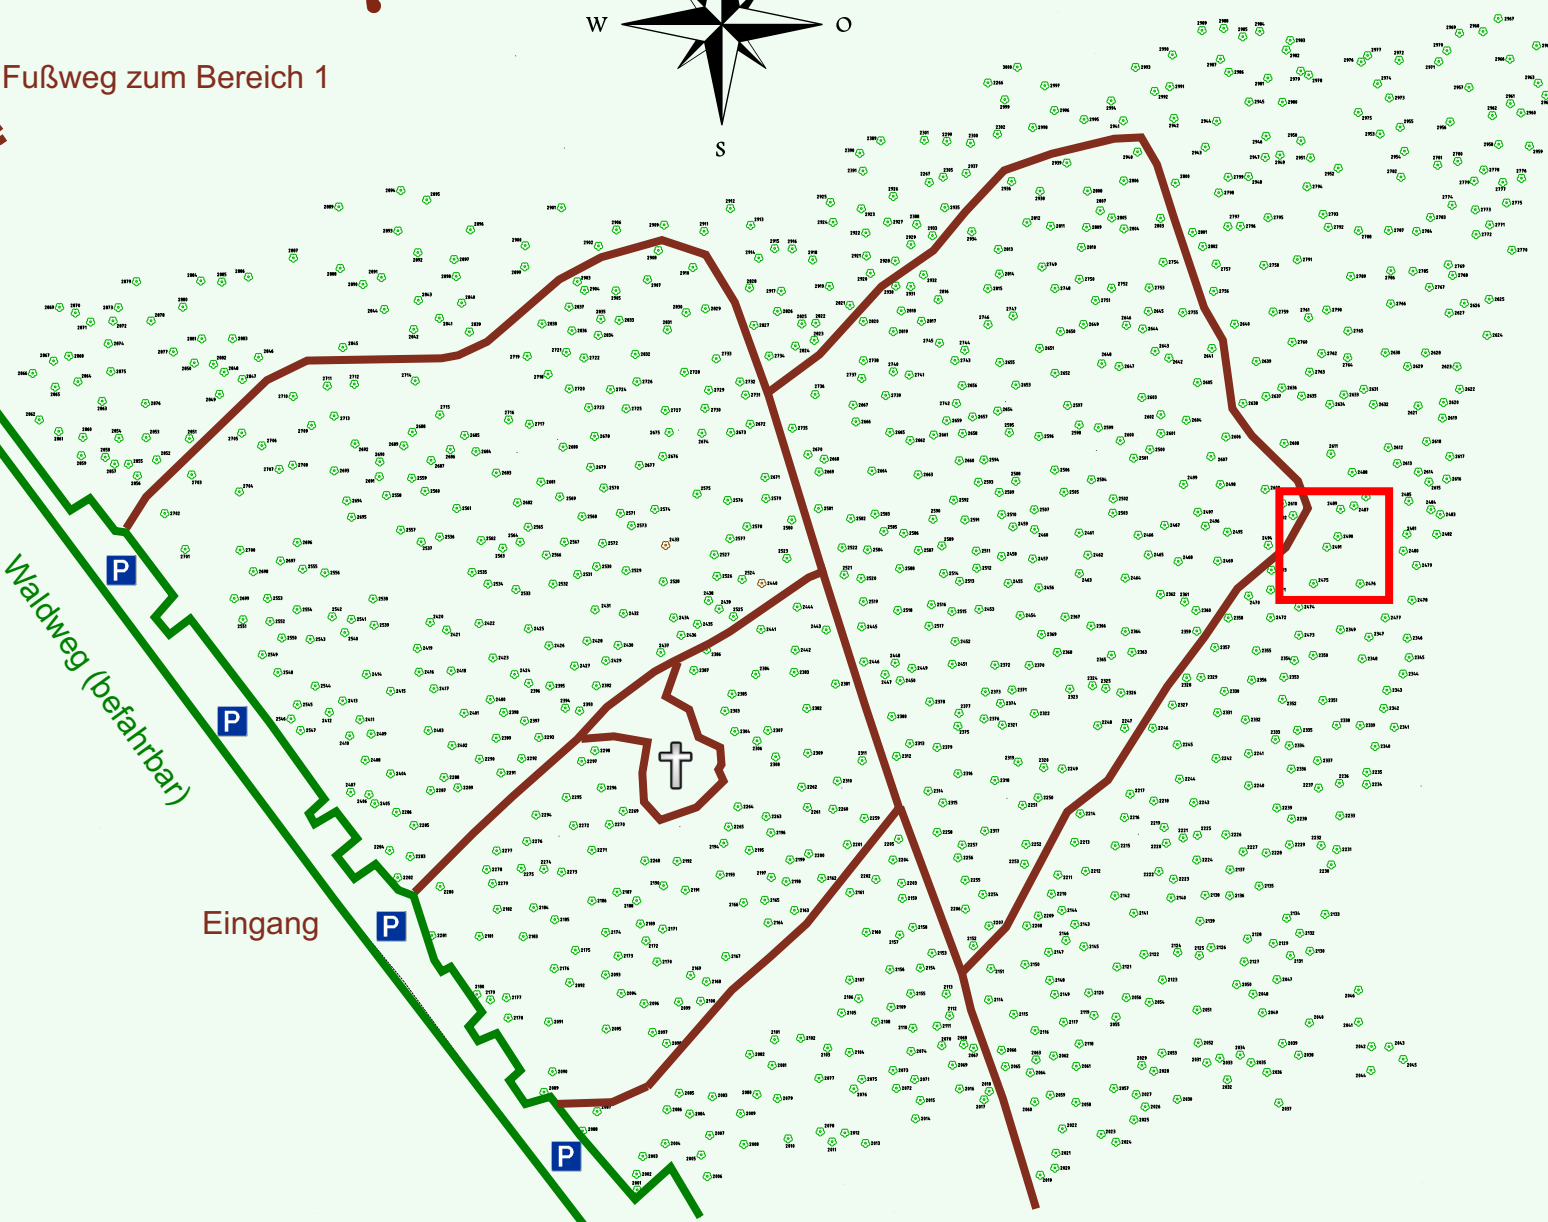

Ruhewald Rhein Hessische Schweiz Bereich 2

QR Code:
www.ruhewald-rhein Hessische-schweiz.de

Wendehammer