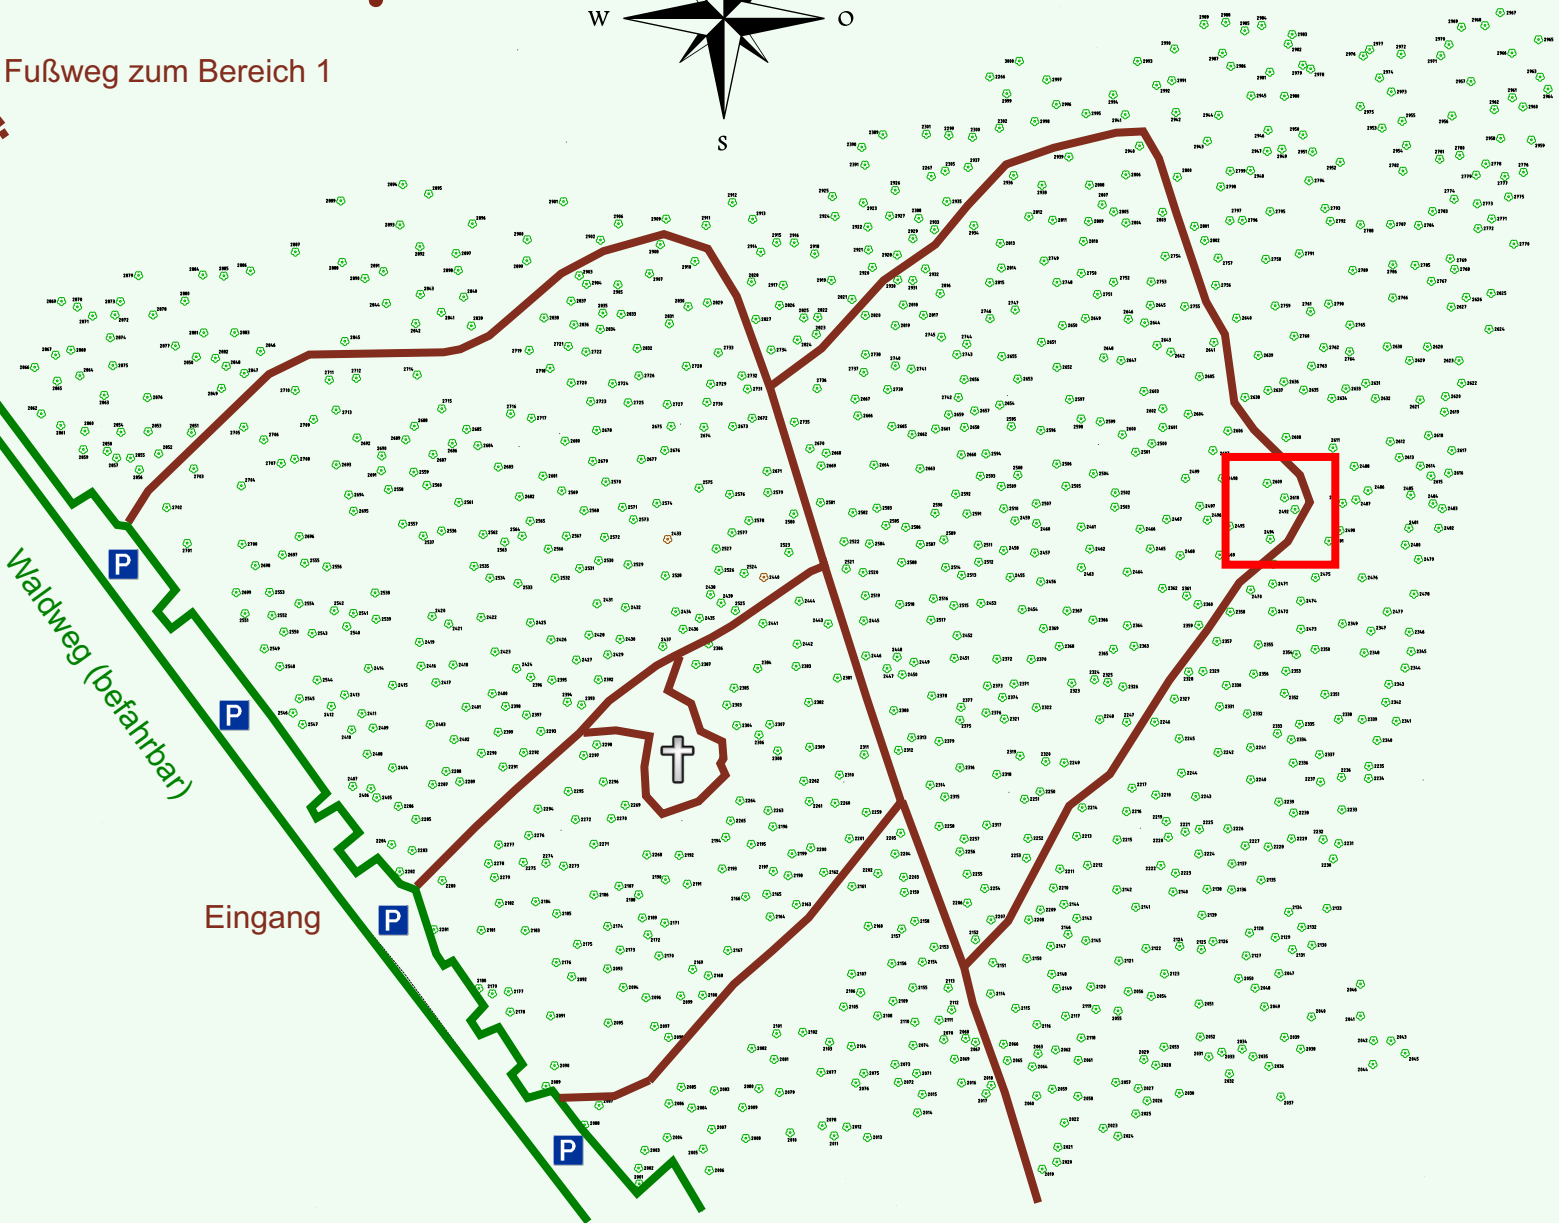

# Ruhewald Rhein Hessische Schweiz Bereich 2

Waldweg (befahrbar)

Eingang

Wendehammer

QR Code:  
[www.ruhewald-rhein Hessische-schweiz.de](http://www.ruhewald-rhein Hessische-schweiz.de)