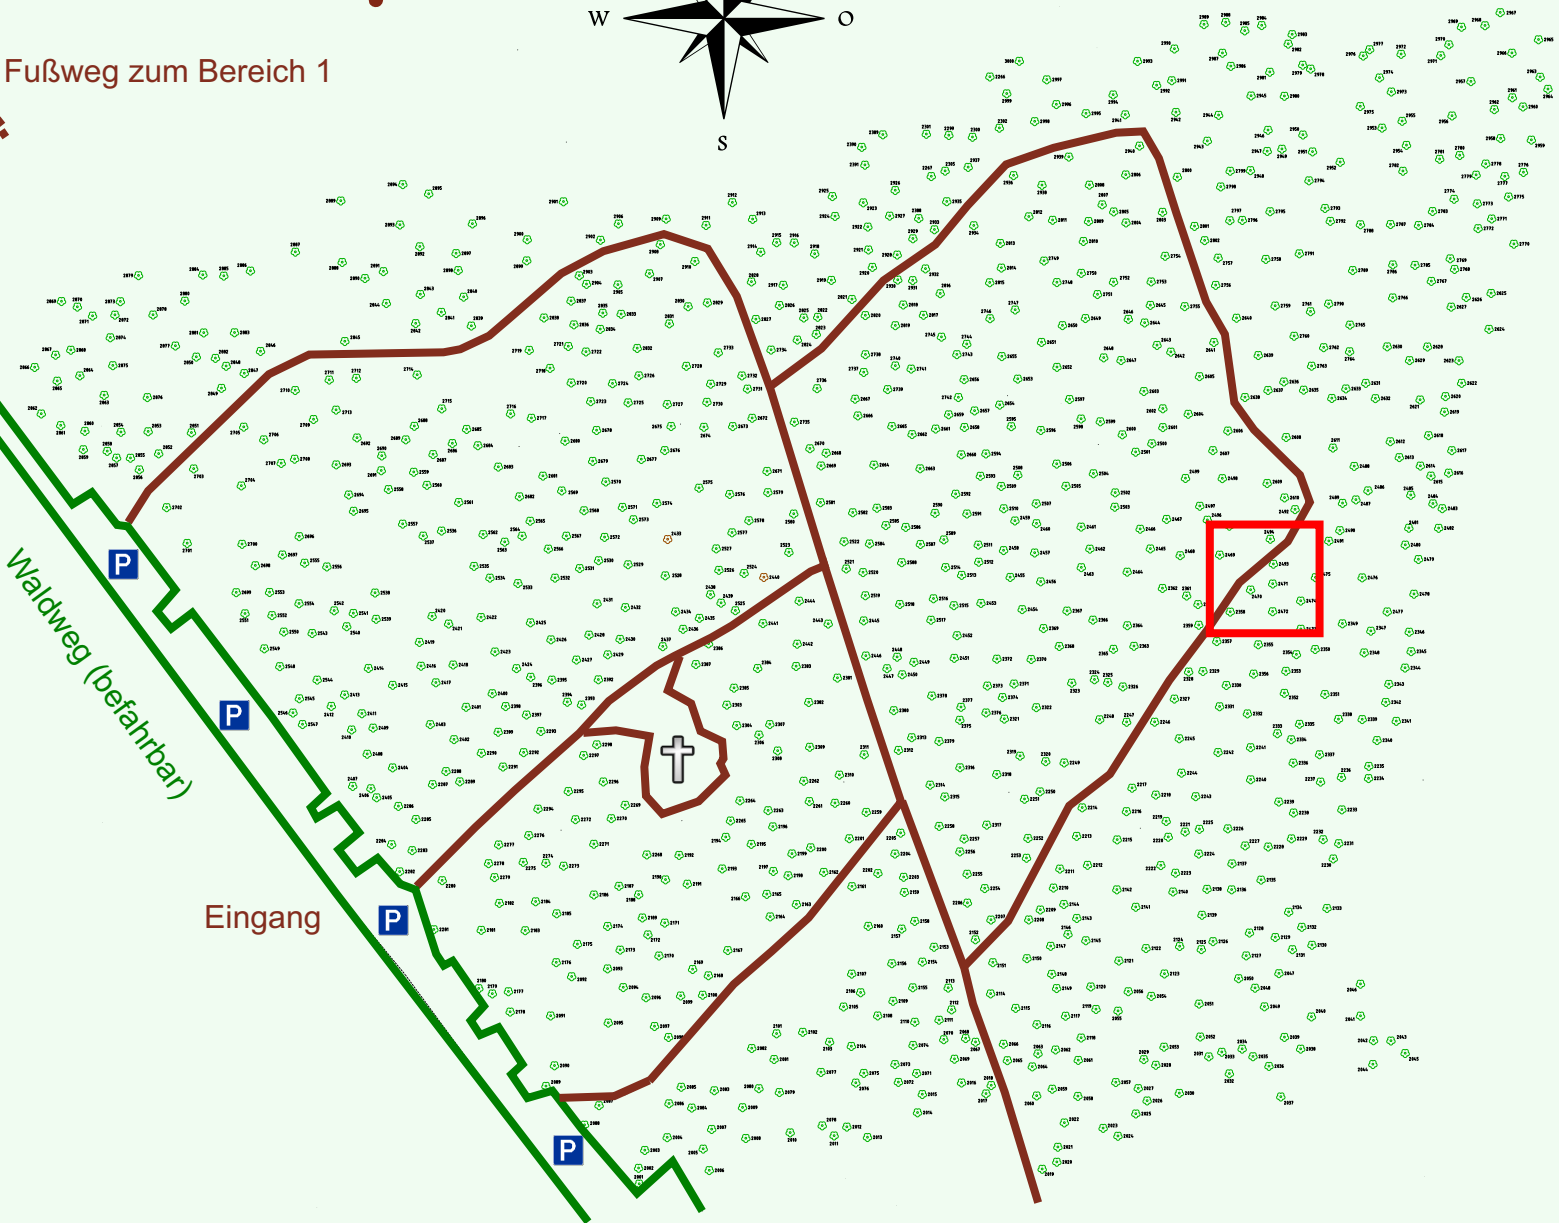

# Ruhewald Rhein Hessische Schweiz Bereich 2

Waldweg (befahrbar)

Eingang

Wendehammer

QR Code:  
[www.ruhewald-rhein Hessische-schweiz.de](http://www.ruhewald-rhein Hessische-schweiz.de)