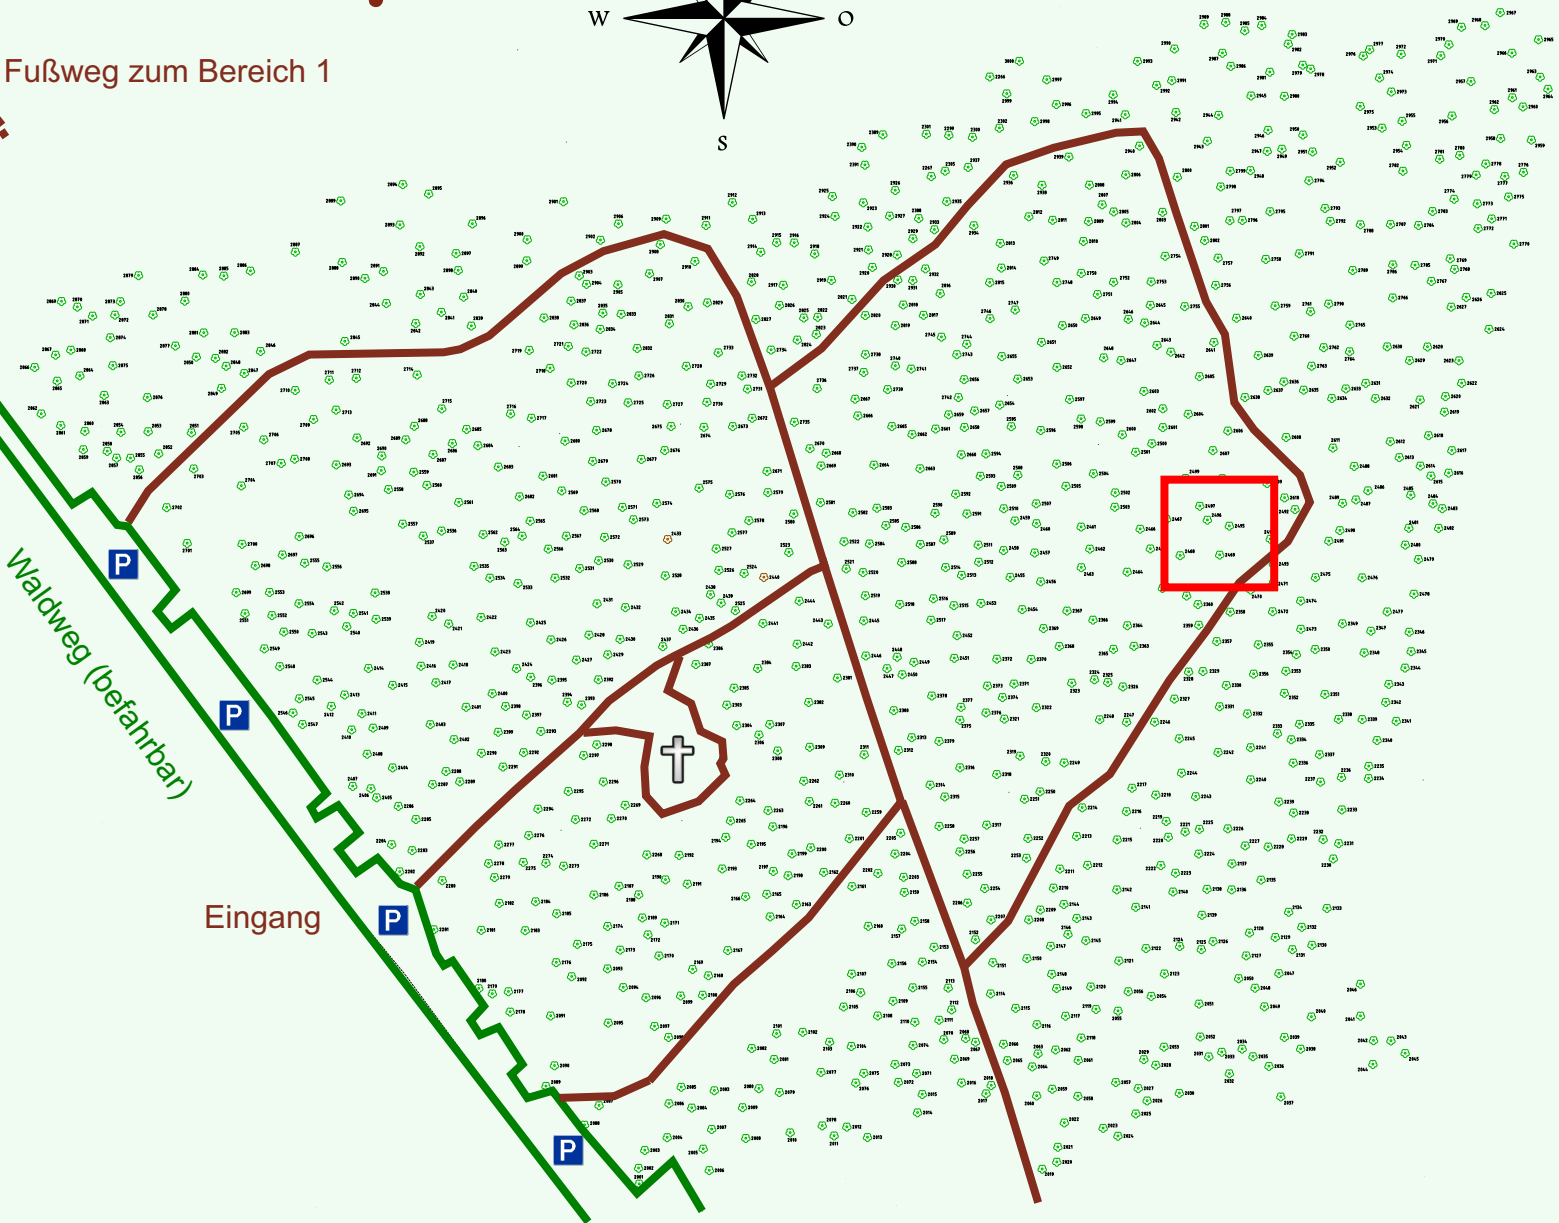

Ruhewald Rhein Hessische Schweiz Bereich 2

Waldweg (befahrbar)

Eingang

Wendehammer

QR Code:
www.ruhewald-rhein Hessische-schweiz.de