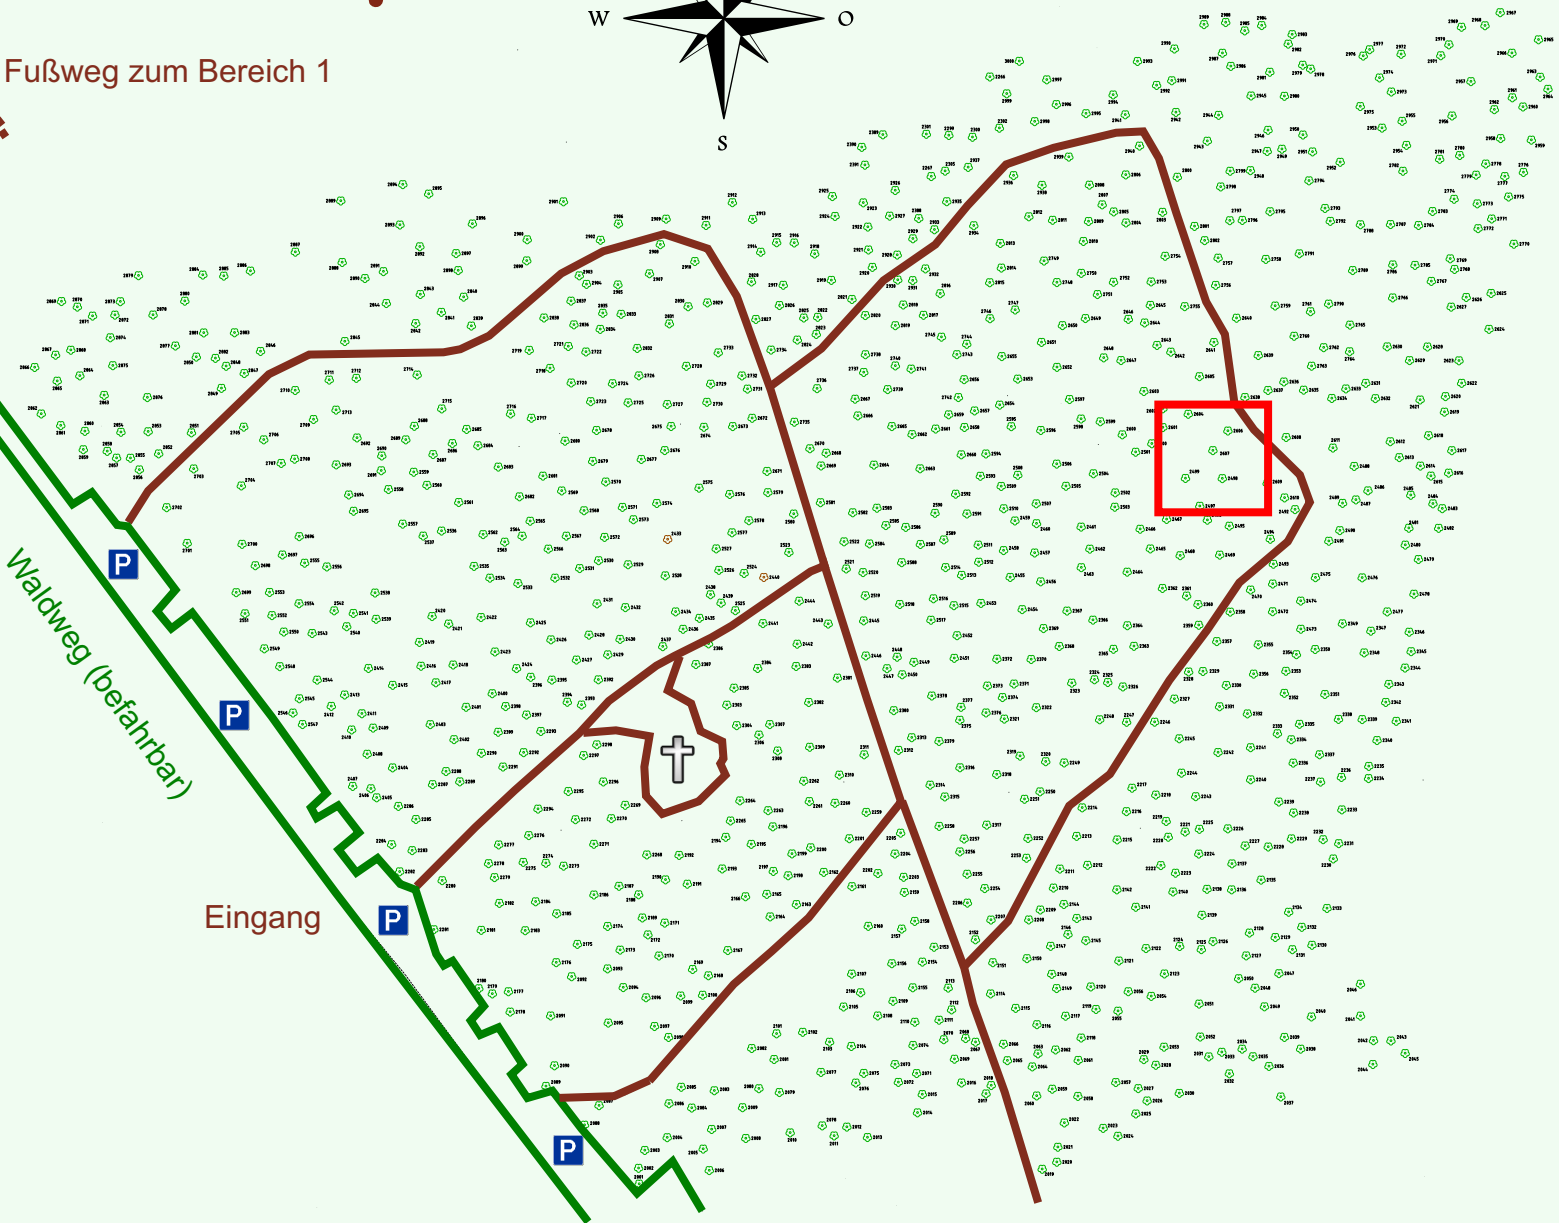

Ruhewald Rhein Hessische Schweiz Bereich 2

Waldweg (befahrbar)

Eingang

Wendehammer

QR Code:
www.ruhewald-rhein Hessische-schweiz.de