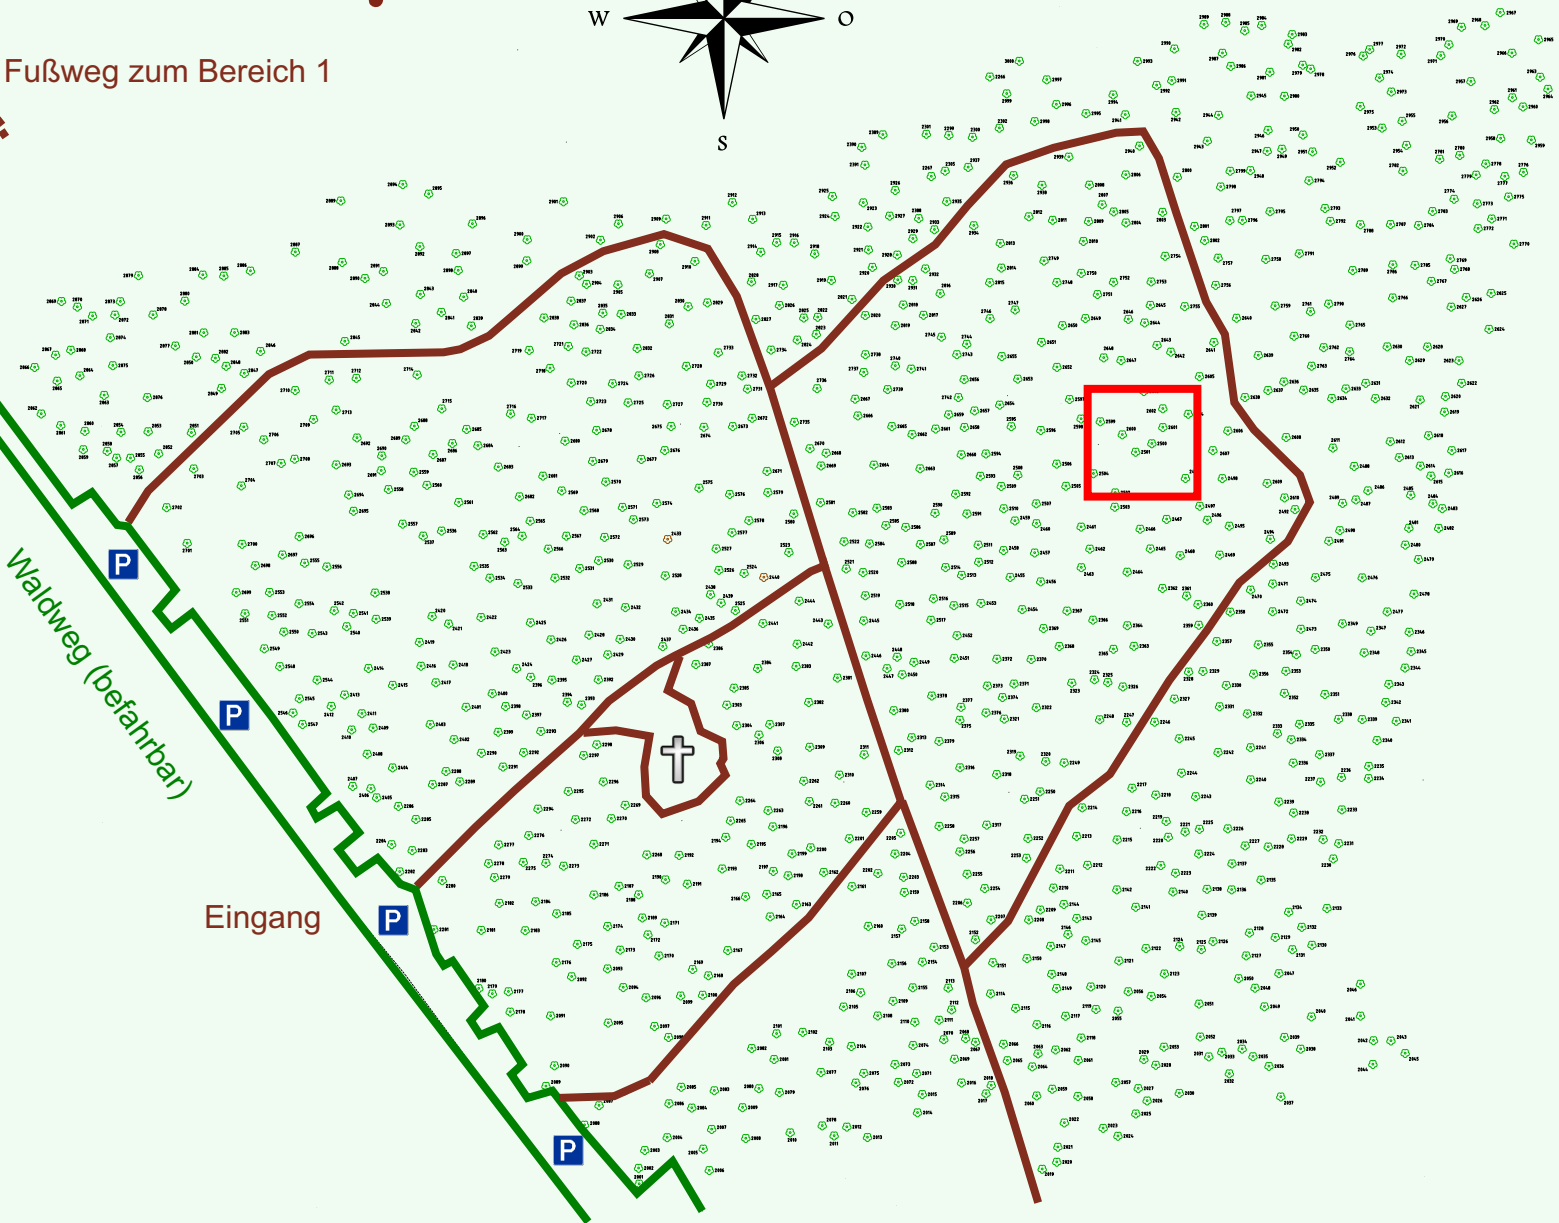

Ruhewald Rhein Hessische Schweiz Bereich 2

Waldweg (befahrbar)

Eingang

Wendehammer

QR Code:
www.ruhewald-rhein Hessische-schweiz.de