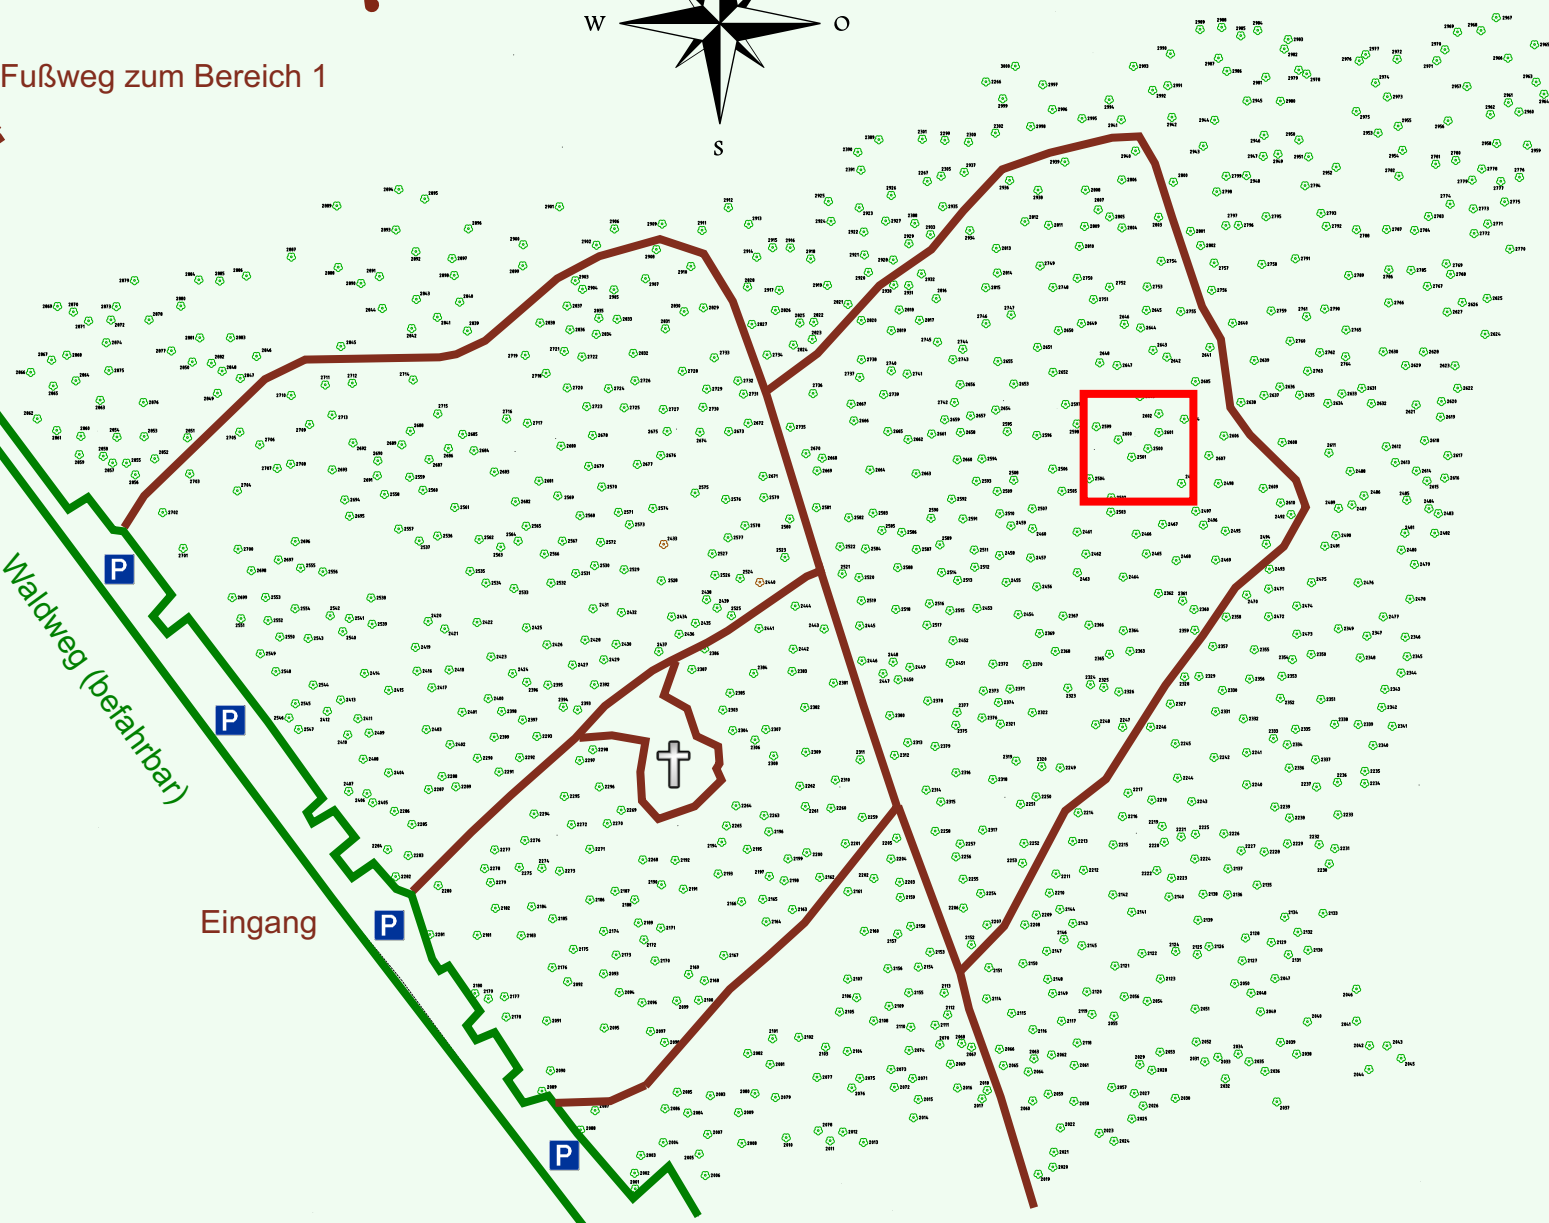

Ruhewald Rhein Hessische Schweiz Bereich 2

Waldweg (befahrbar)

Eingang

Wendehammer

QR Code:
www.ruhewald-rhein Hessische-schweiz.de