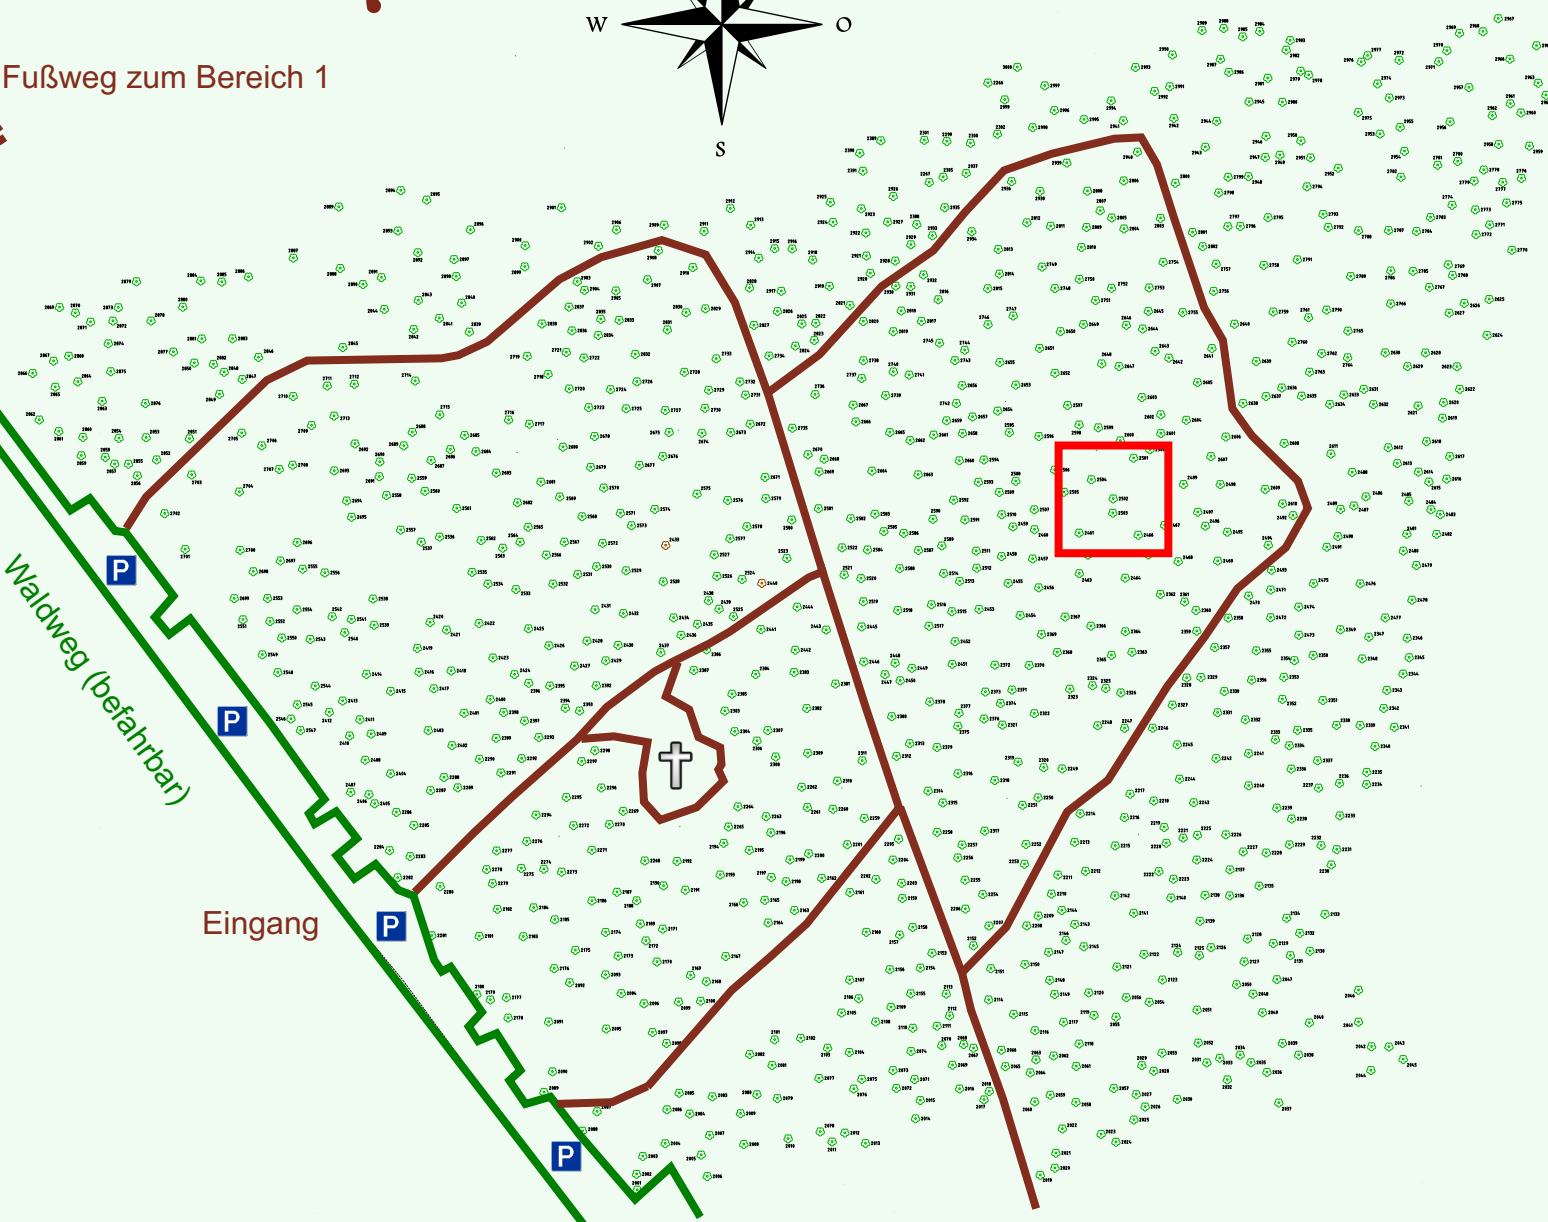

Ruhewald Rhein Hessische Schweiz Bereich 2

Waldweg (befahrbar)

Eingang

Wendehammer

QR Code:
www.ruhewald-rhein Hessische-schweiz.de