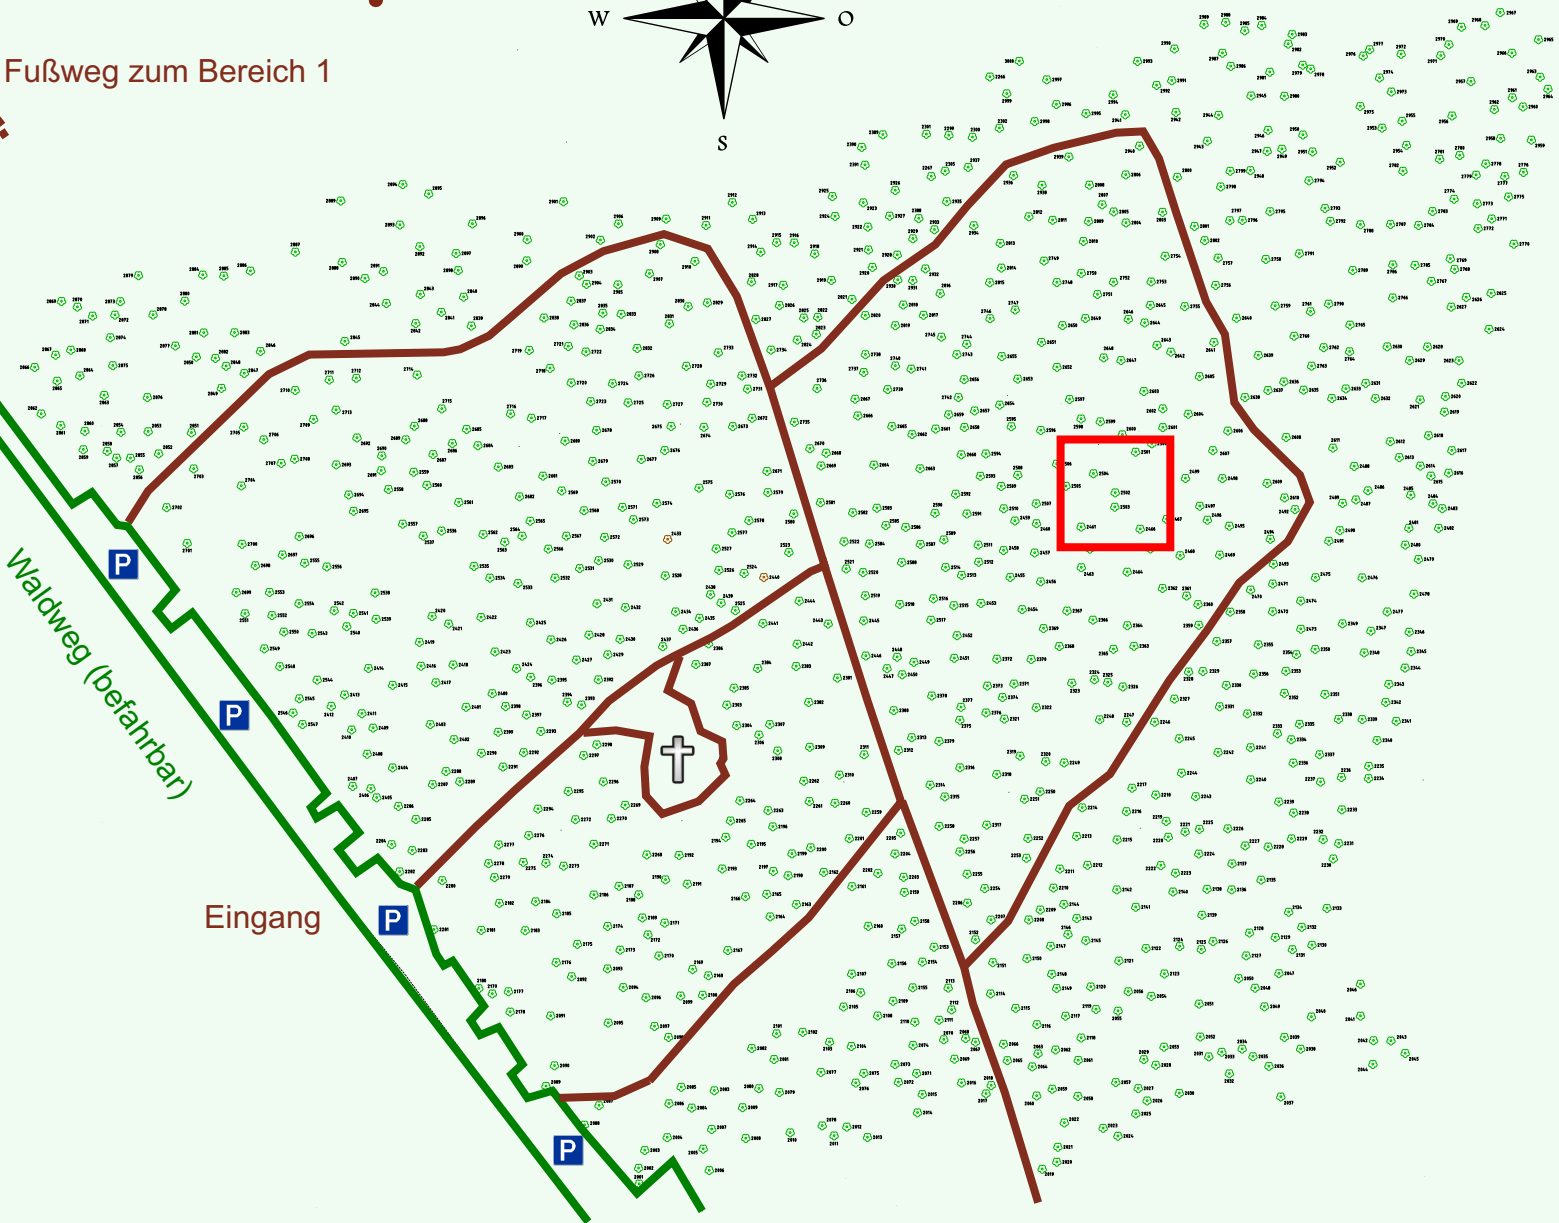

# Ruhewald Rhein Hessische Schweiz Bereich 2

Waldweg (befahrbar)

Eingang

Wendehammer

QR Code:  
[www.ruhewald-rhein Hessische-schweiz.de](http://www.ruhewald-rhein Hessische-schweiz.de)