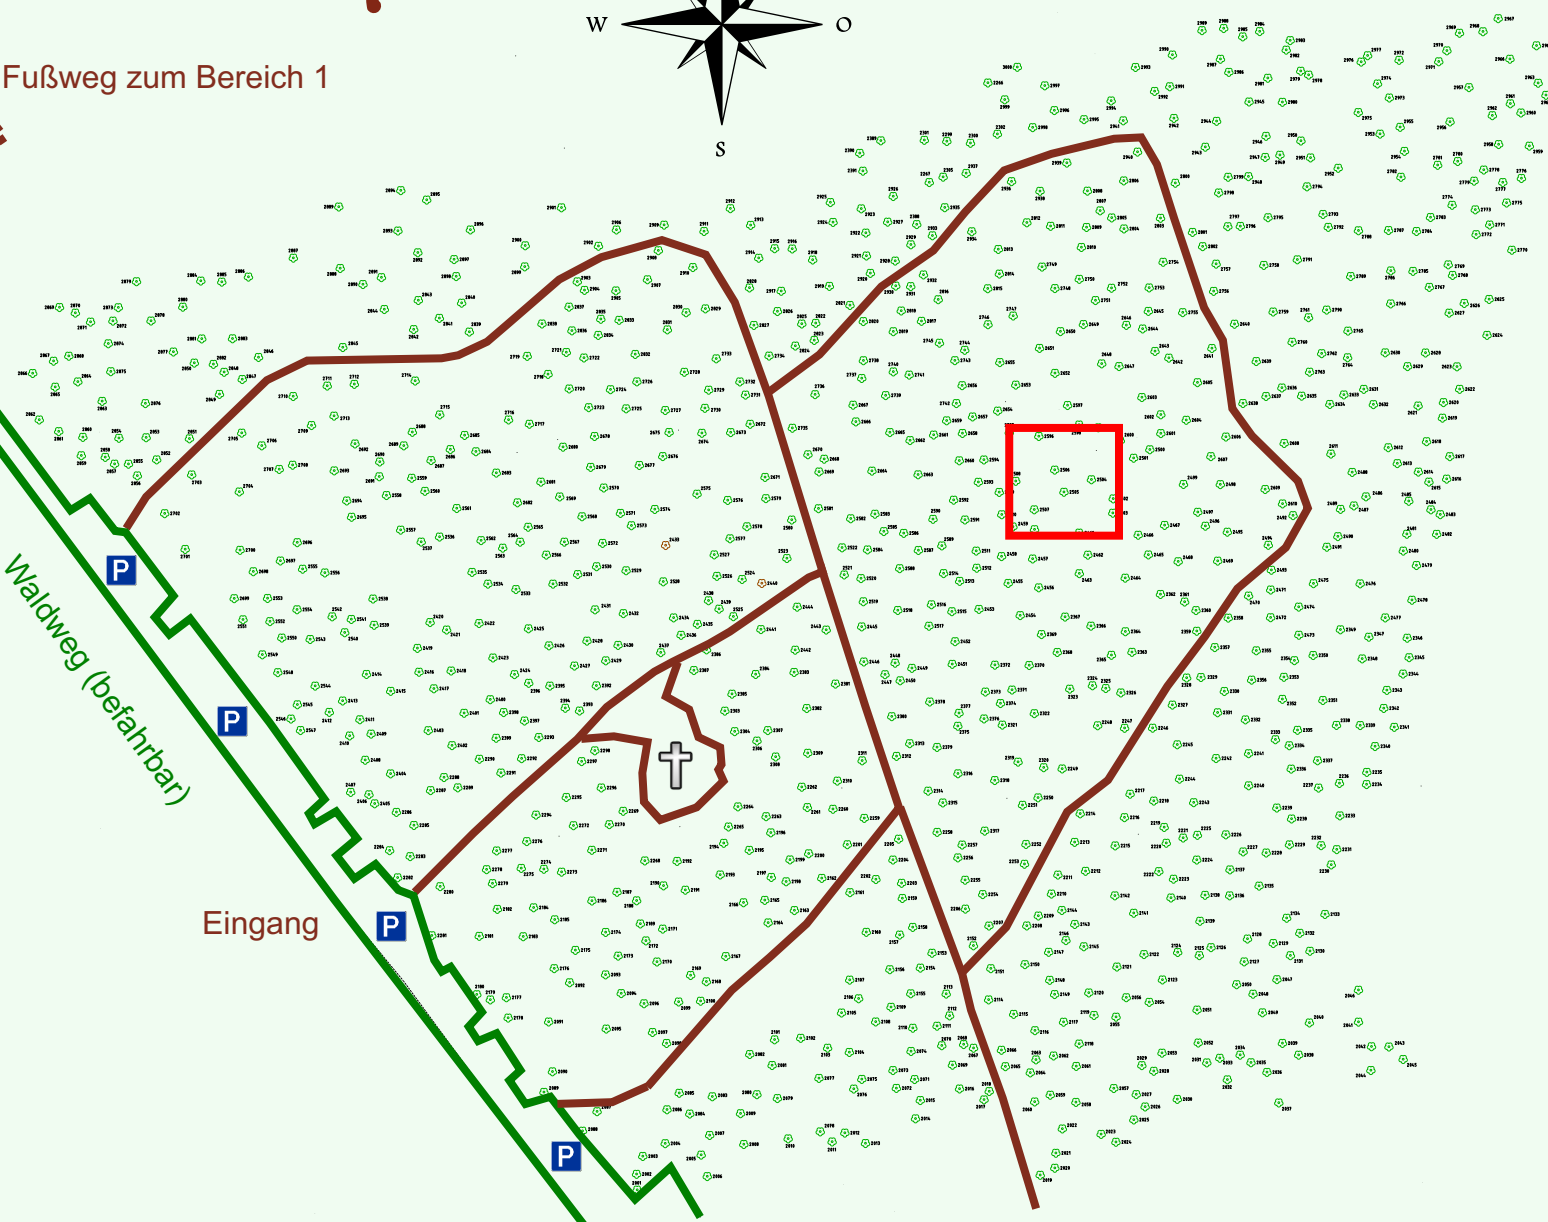

Ruhewald Rhein Hessische Schweiz Bereich 2

Waldweg (befahrbar)

Eingang

Wendehammer

QR Code:
www.ruhewald-rhein Hessische-schweiz.de