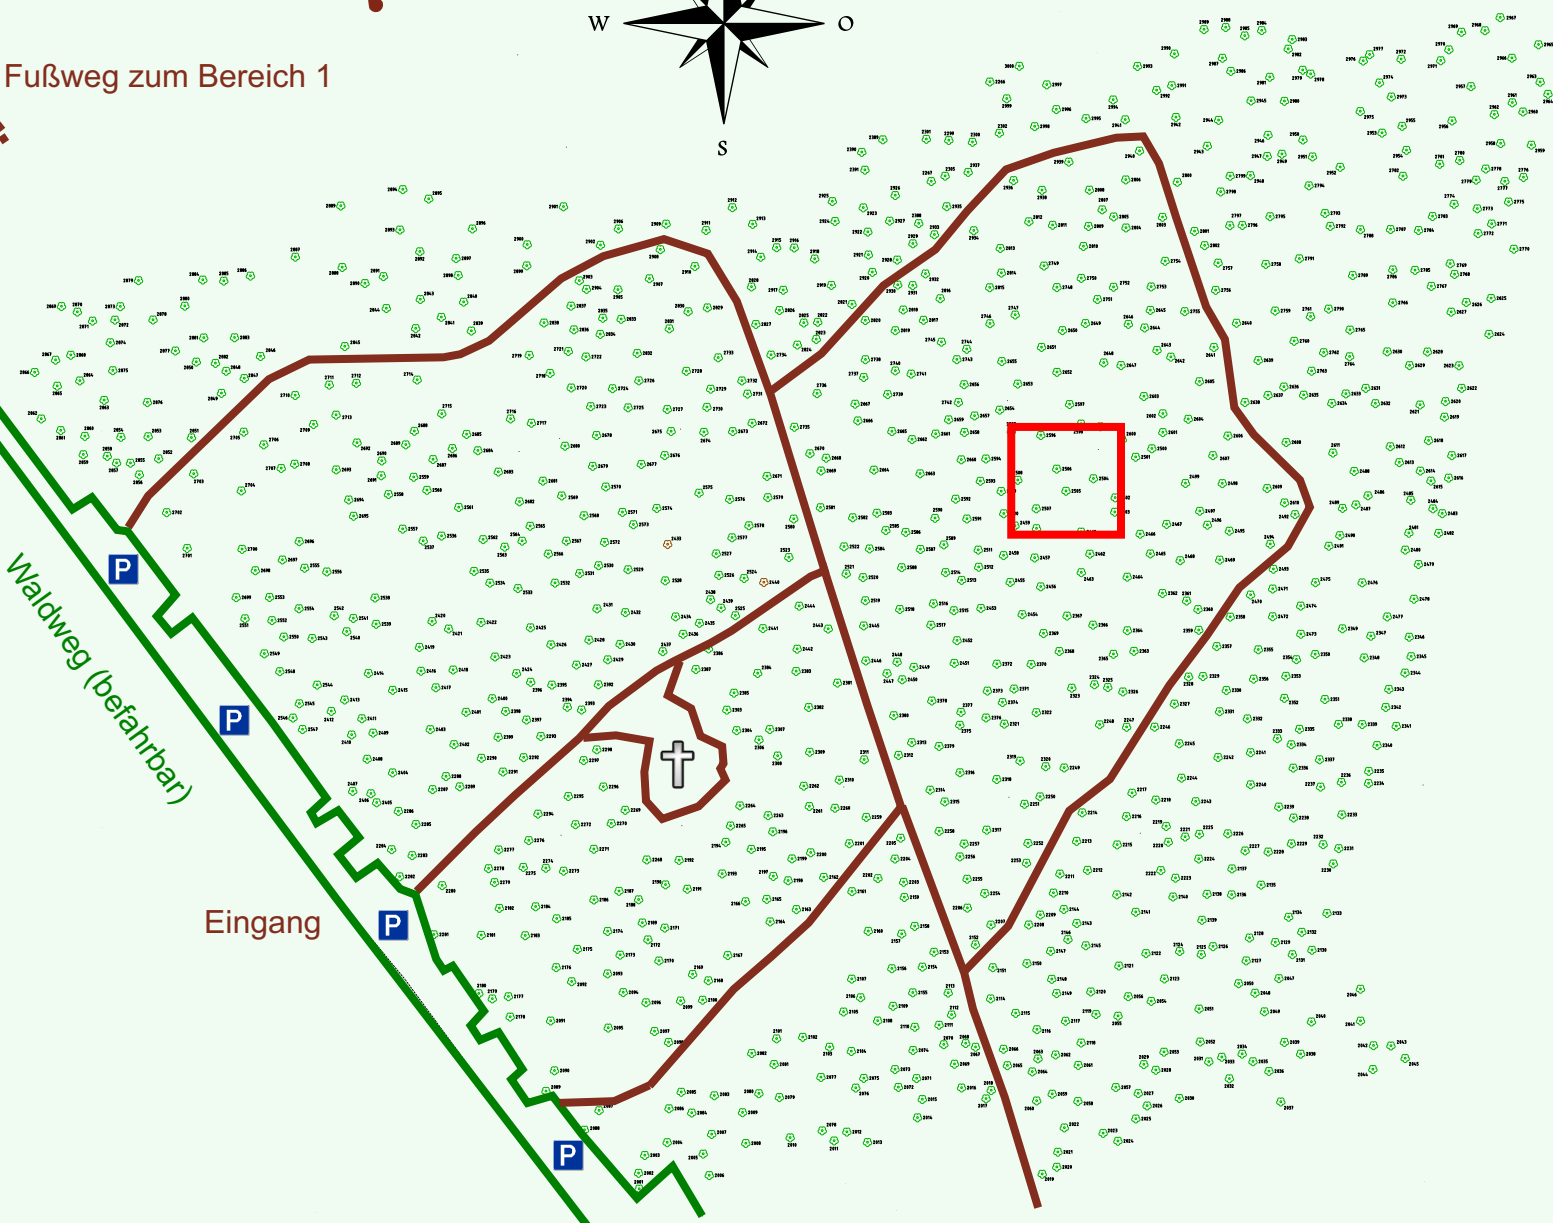

Ruhewald Rhein Hessische Schweiz Bereich 2

Waldweg (befahrbar)

Eingang

Wendehammer

QR Code:
www.ruhewald-rhein Hessische-schweiz.de