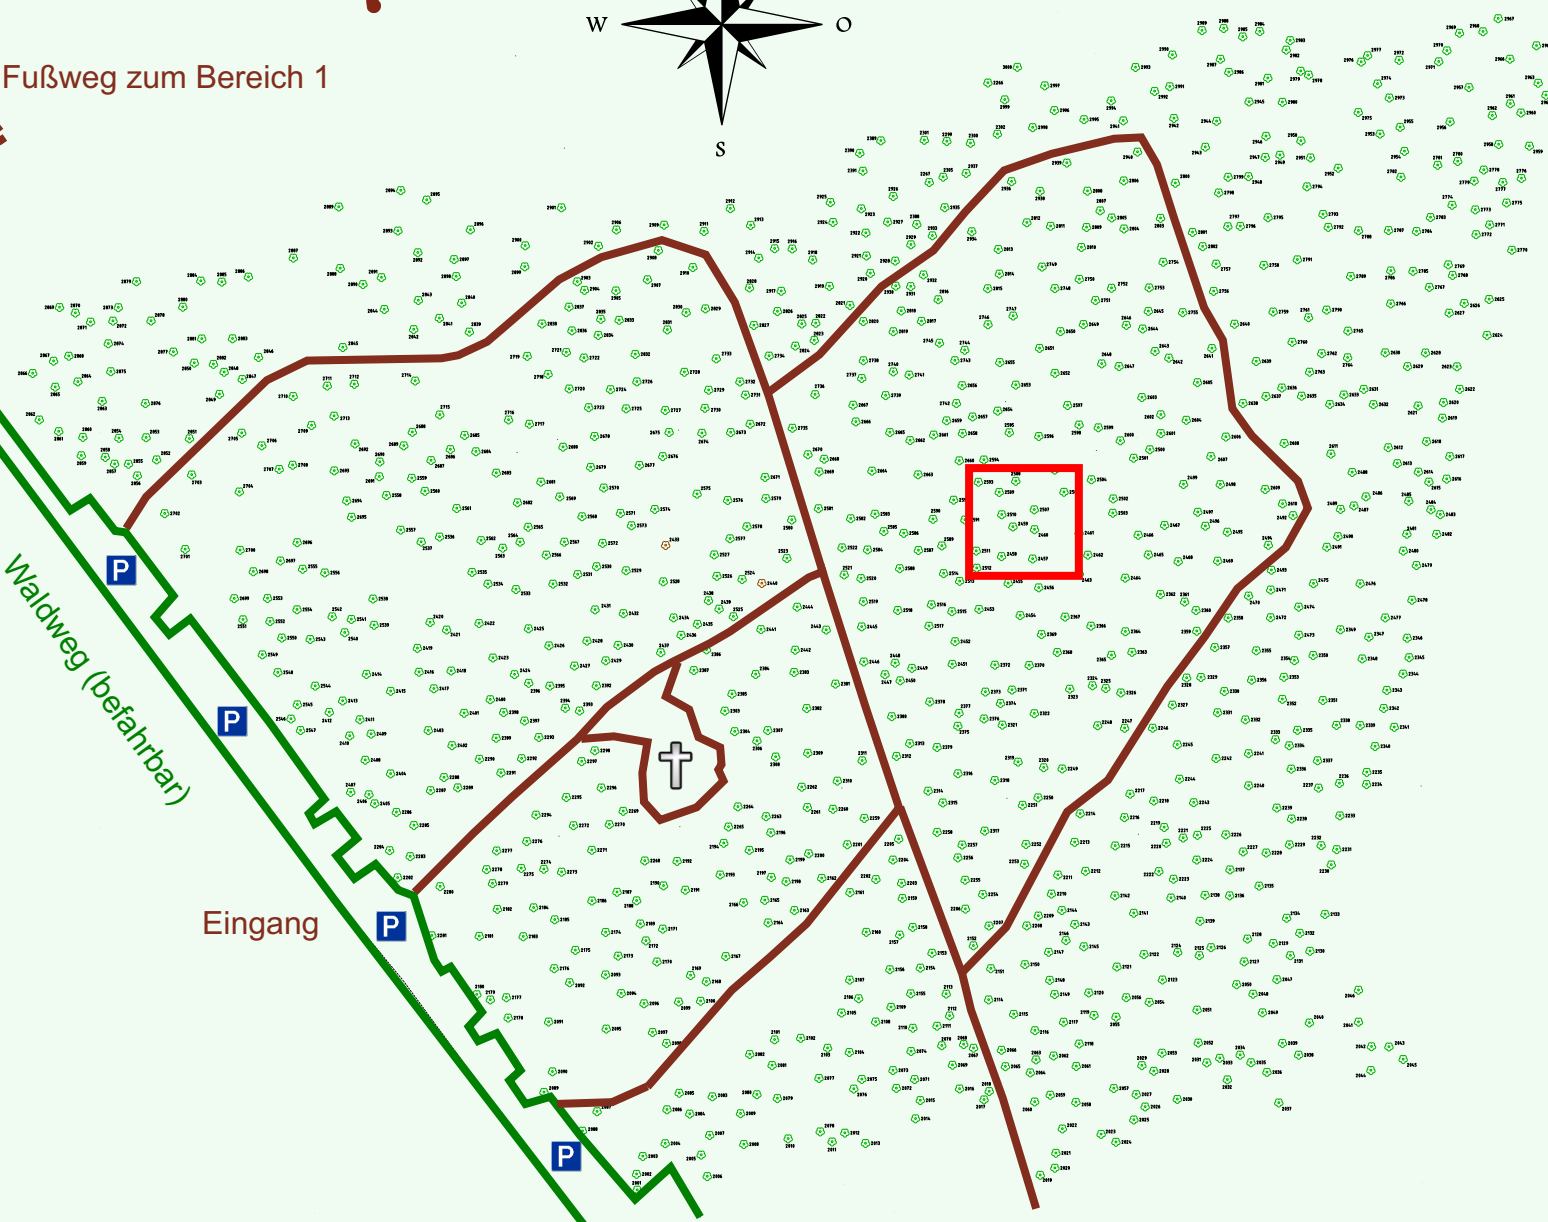

# Ruhewald Rhein Hessische Schweiz Bereich 2

Waldweg (befahrbar)

Eingang

Wendehammer

QR Code:  
[www.ruhewald-rhein Hessische-schweiz.de](http://www.ruhewald-rhein Hessische-schweiz.de)