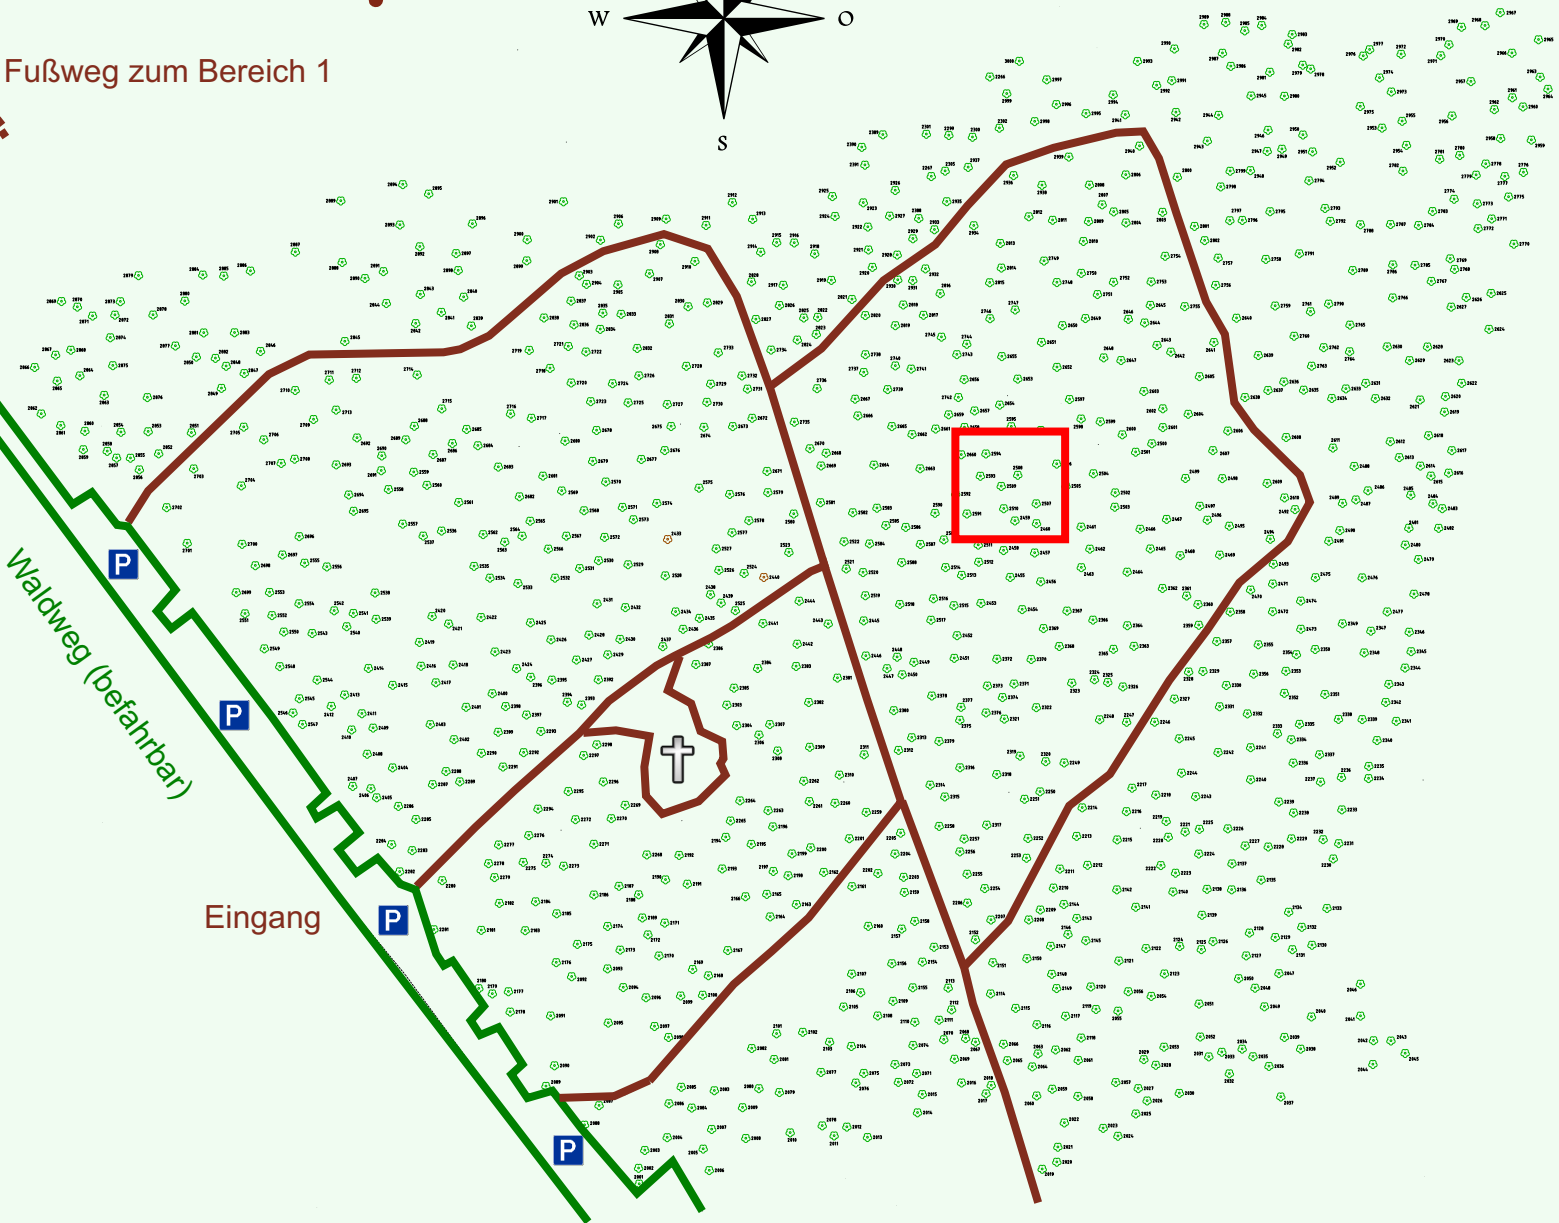

Ruhewald Rhein Hessische Schweiz Bereich 2

Waldweg (befahrbar)

Eingang

Wendehammer

QR Code:
www.ruhewald-rhein Hessische-schweiz.de