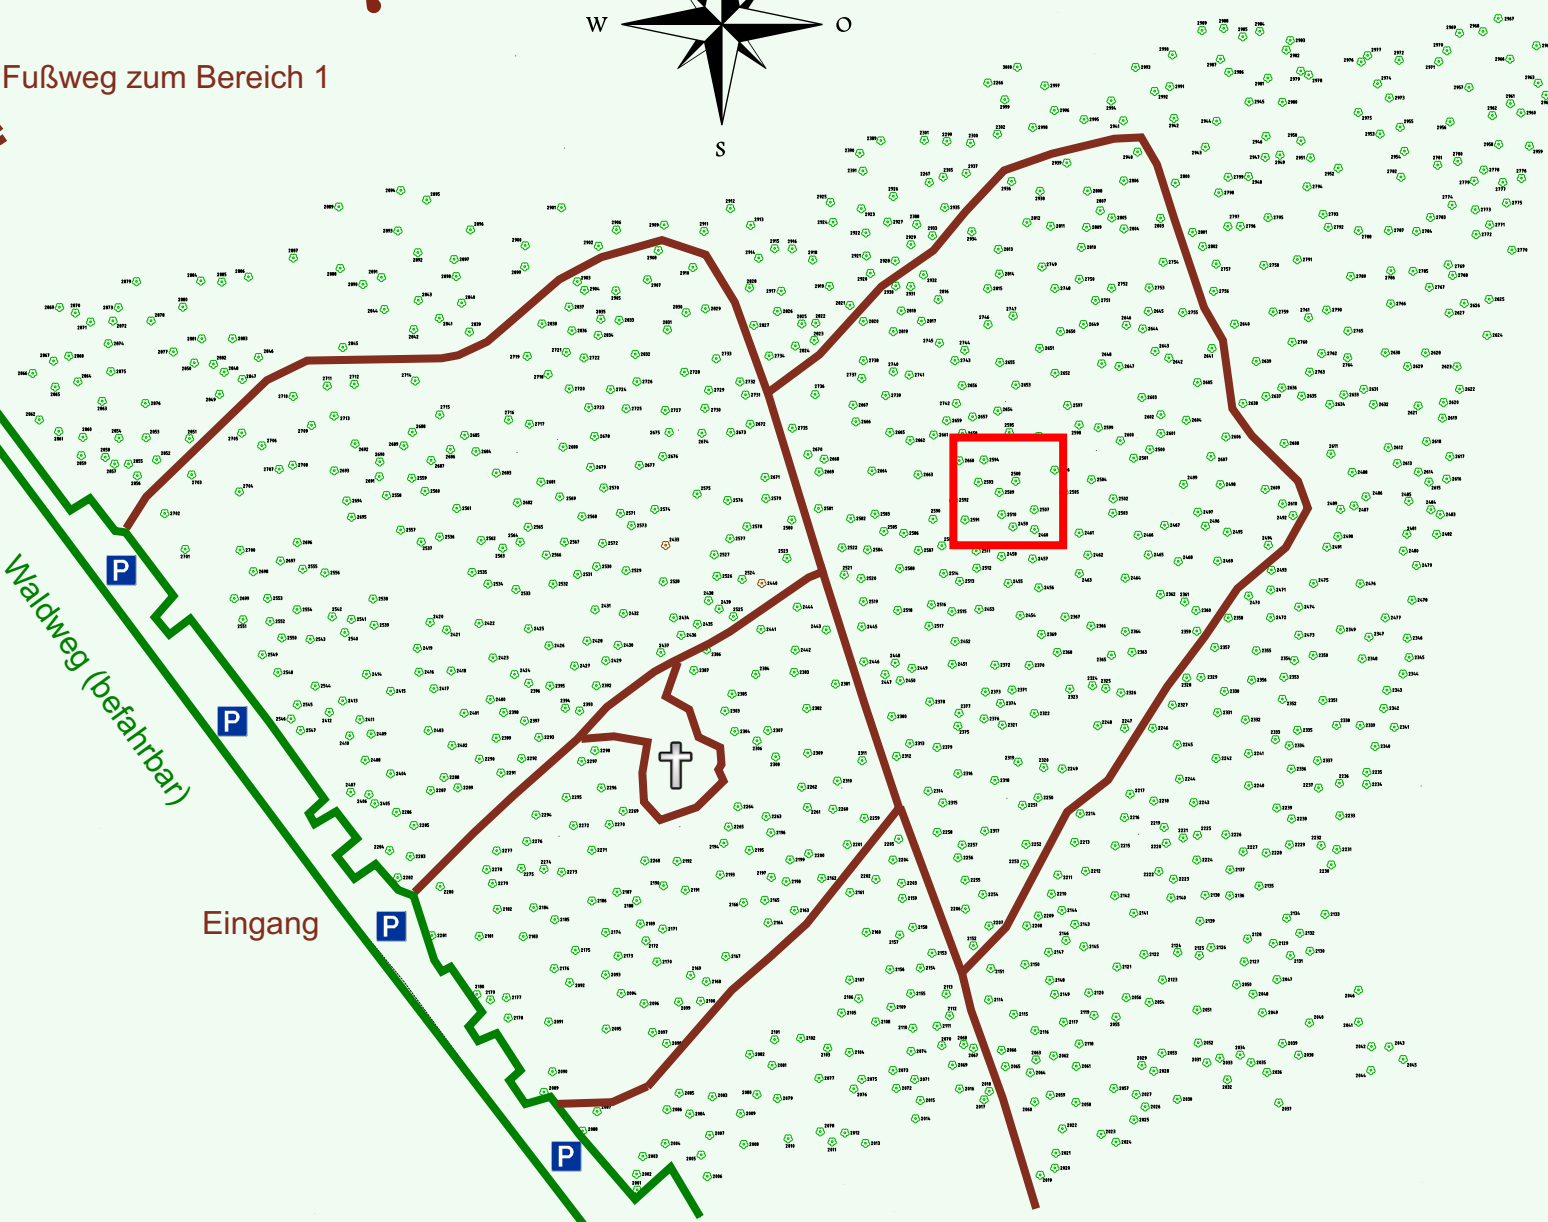

# Ruhewald Rhein Hessische Schweiz Bereich 2

Waldweg (befahrbar)

Eingang

Wendehammer

QR Code:  
[www.ruhewald-rhein Hessische-schweiz.de](http://www.ruhewald-rhein Hessische-schweiz.de)