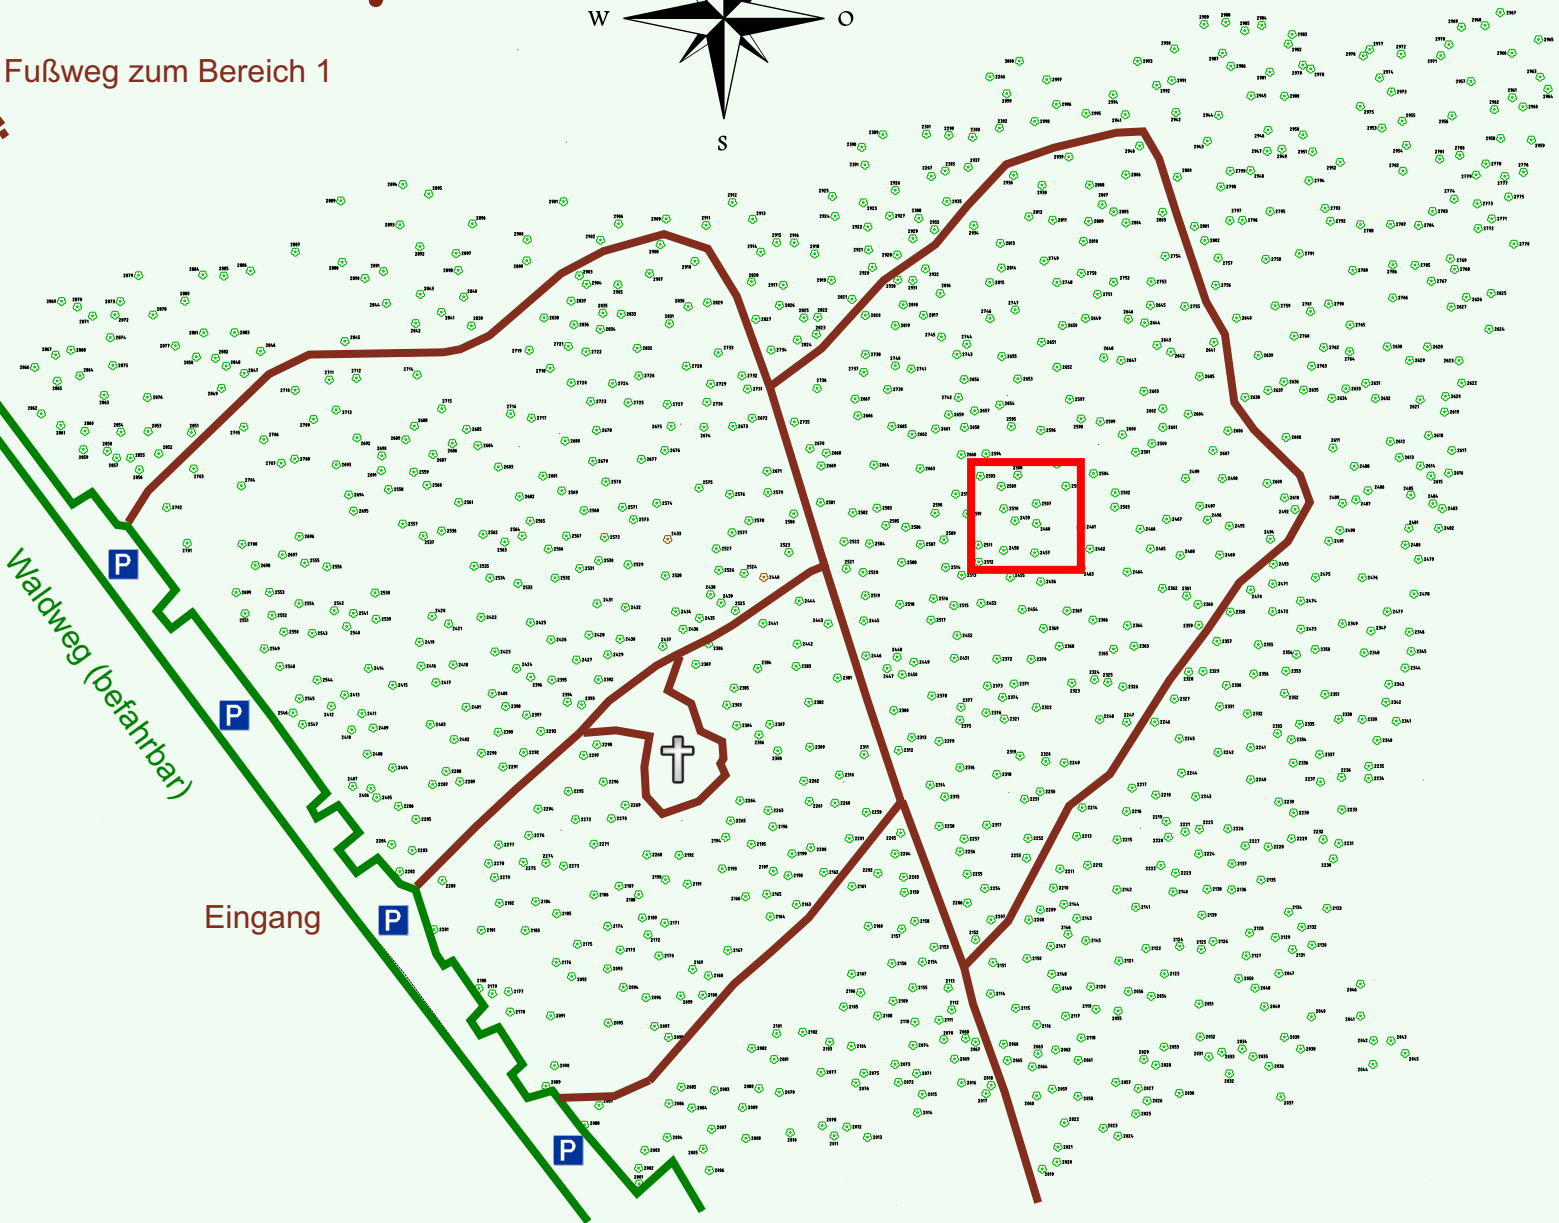

Ruhewald Rhein Hessische Schweiz Bereich 2

Fußweg zum Bereich 1

Waldweg (befahrbar)

Eingang

Wendehammer

QR Code:
www.ruhewald-rhein Hessische-schweiz.de