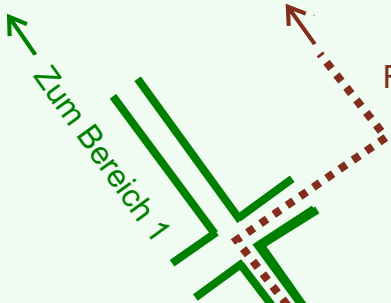

# Ruhewald Rhein Hessische Schweiz Bereich 2

Waldweg (befahrbar)

Eingang

Wendehammer

QR Code:  
[www.ruhewald-rhein Hessische-schweiz.de](http://www.ruhewald-rhein Hessische-schweiz.de)