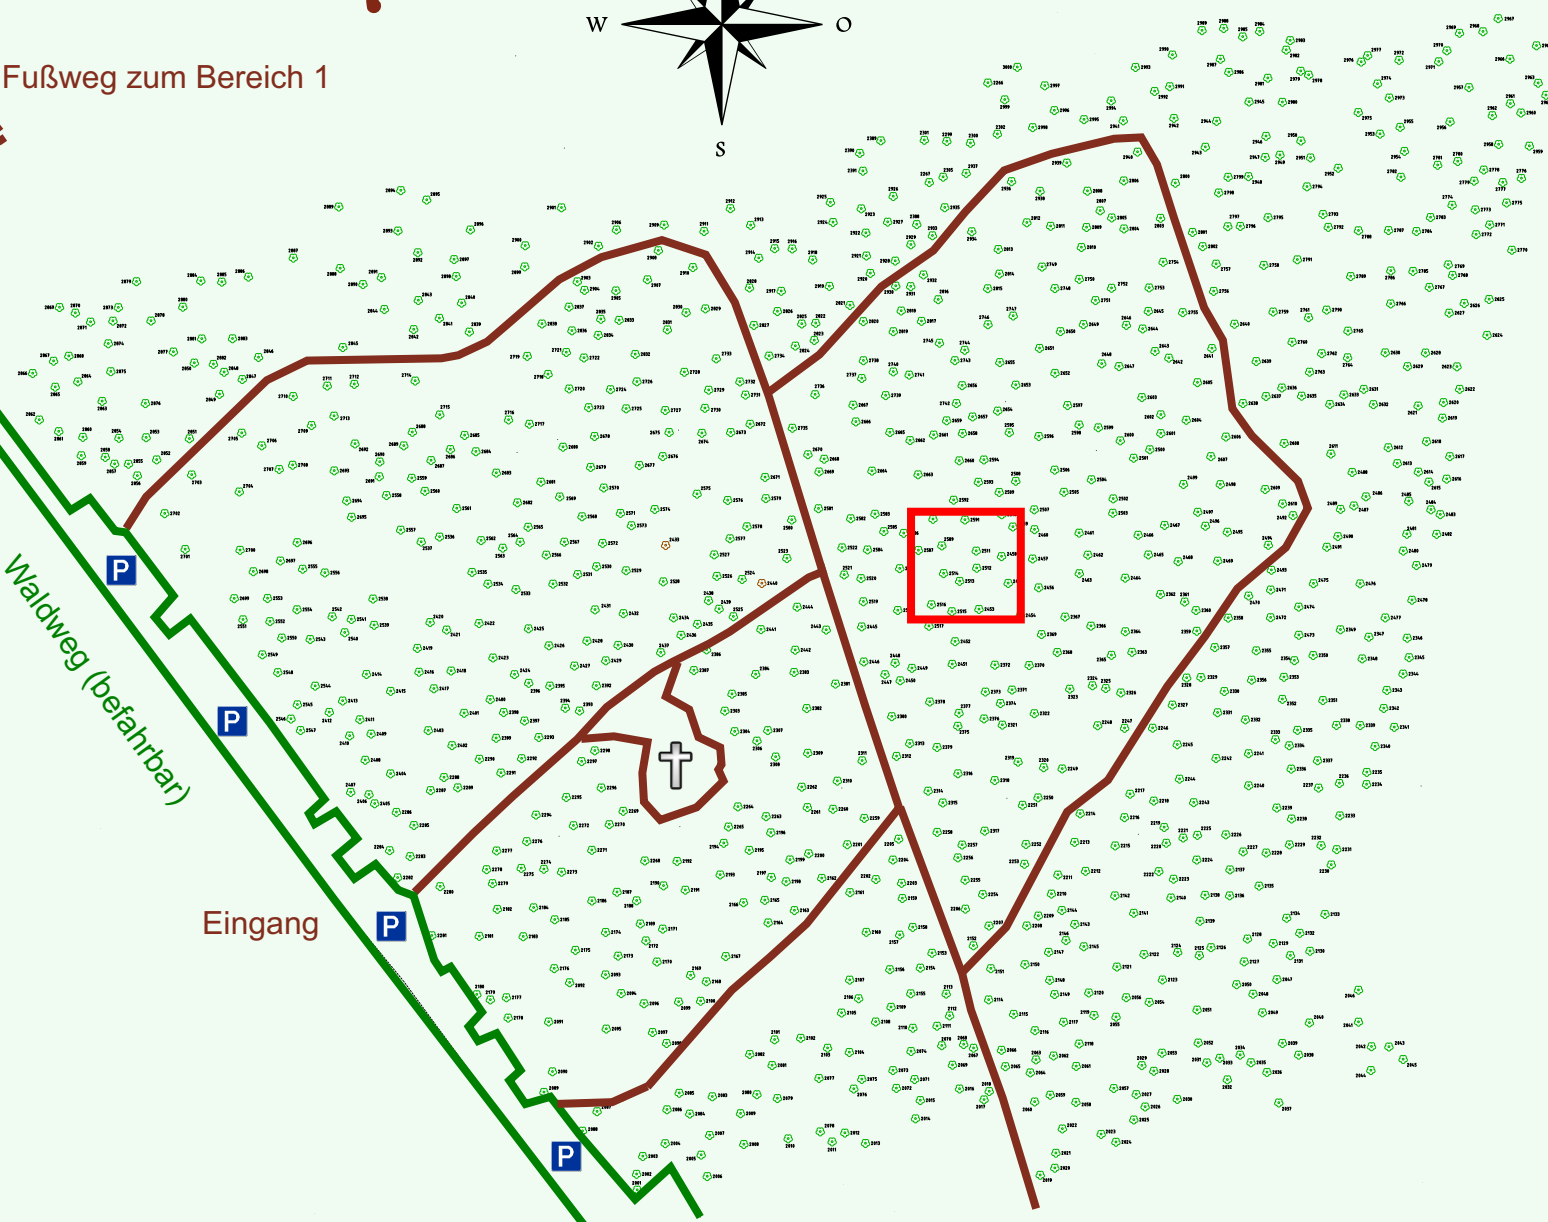

# Ruhewald Rhein Hessische Schweiz Bereich 2

Waldweg (befahrbar)

Eingang

Wendehammer

QR Code:  
[www.ruhewald-rhein Hessische-schweiz.de](http://www.ruhewald-rhein Hessische-schweiz.de)