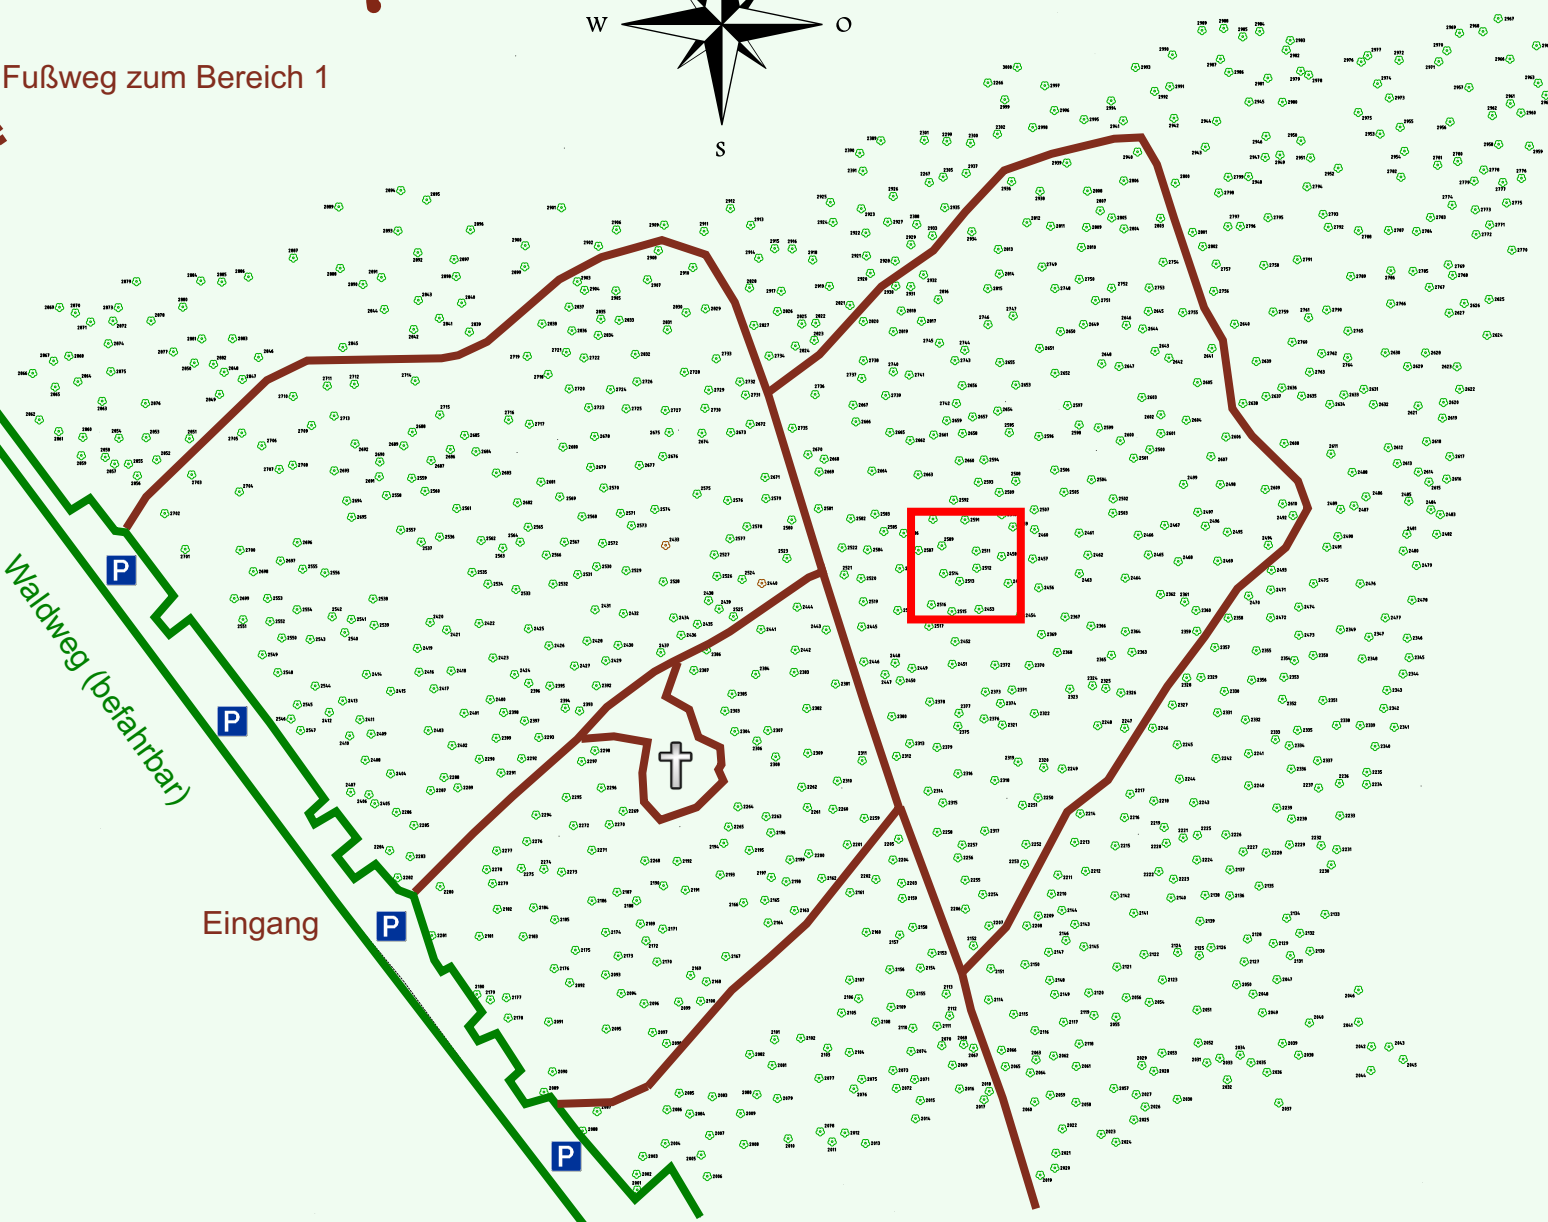

Ruhewald Rhein Hessische Schweiz Bereich 2

Waldweg (befahrbar)

Eingang

Wendehammer

QR Code:
www.ruhewald-rhein Hessische-schweiz.de