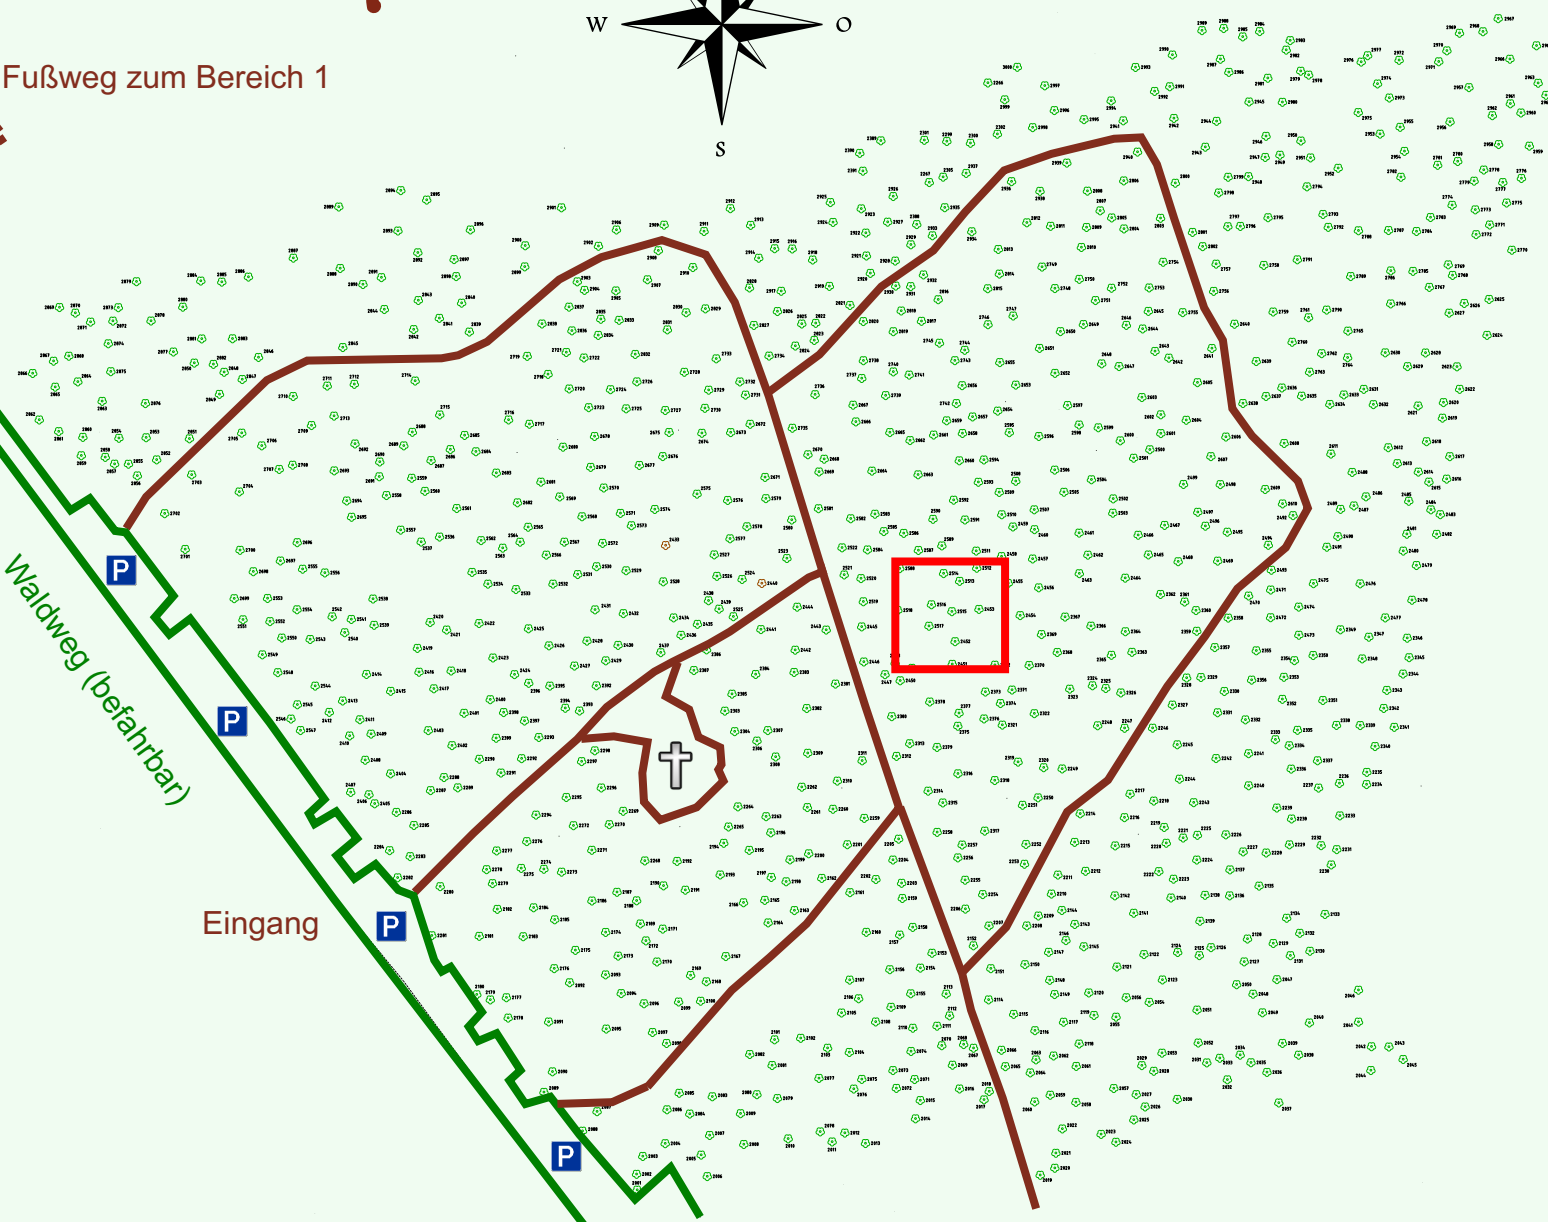

# Ruhewald Rhein Hessische Schweiz Bereich 2

Waldweg (befahrbar)

Eingang

Wendehammer

QR Code:  
[www.ruhewald-rhein Hessische-schweiz.de](http://www.ruhewald-rhein Hessische-schweiz.de)