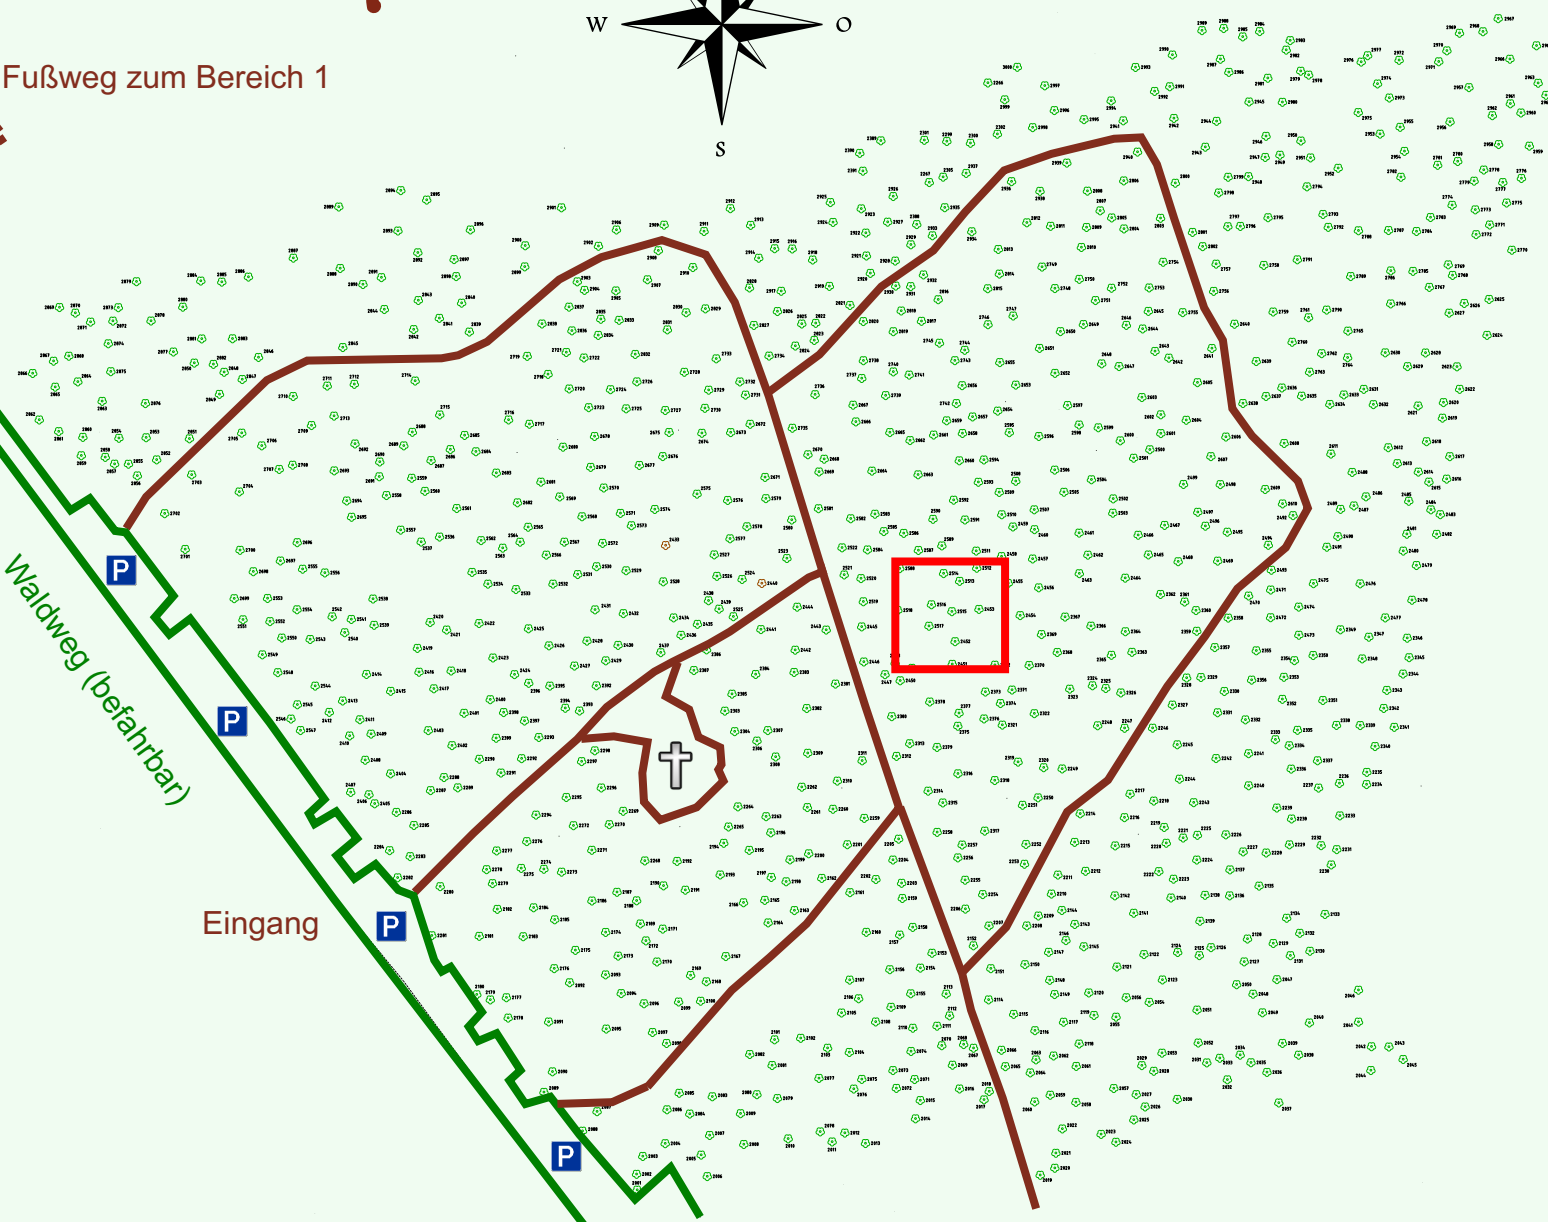

Ruhewald Rhein Hessische Schweiz Bereich 2

Waldweg (befahrbar)

Eingang

Wendehammer

QR Code:
www.ruhewald-rhein Hessische-schweiz.de