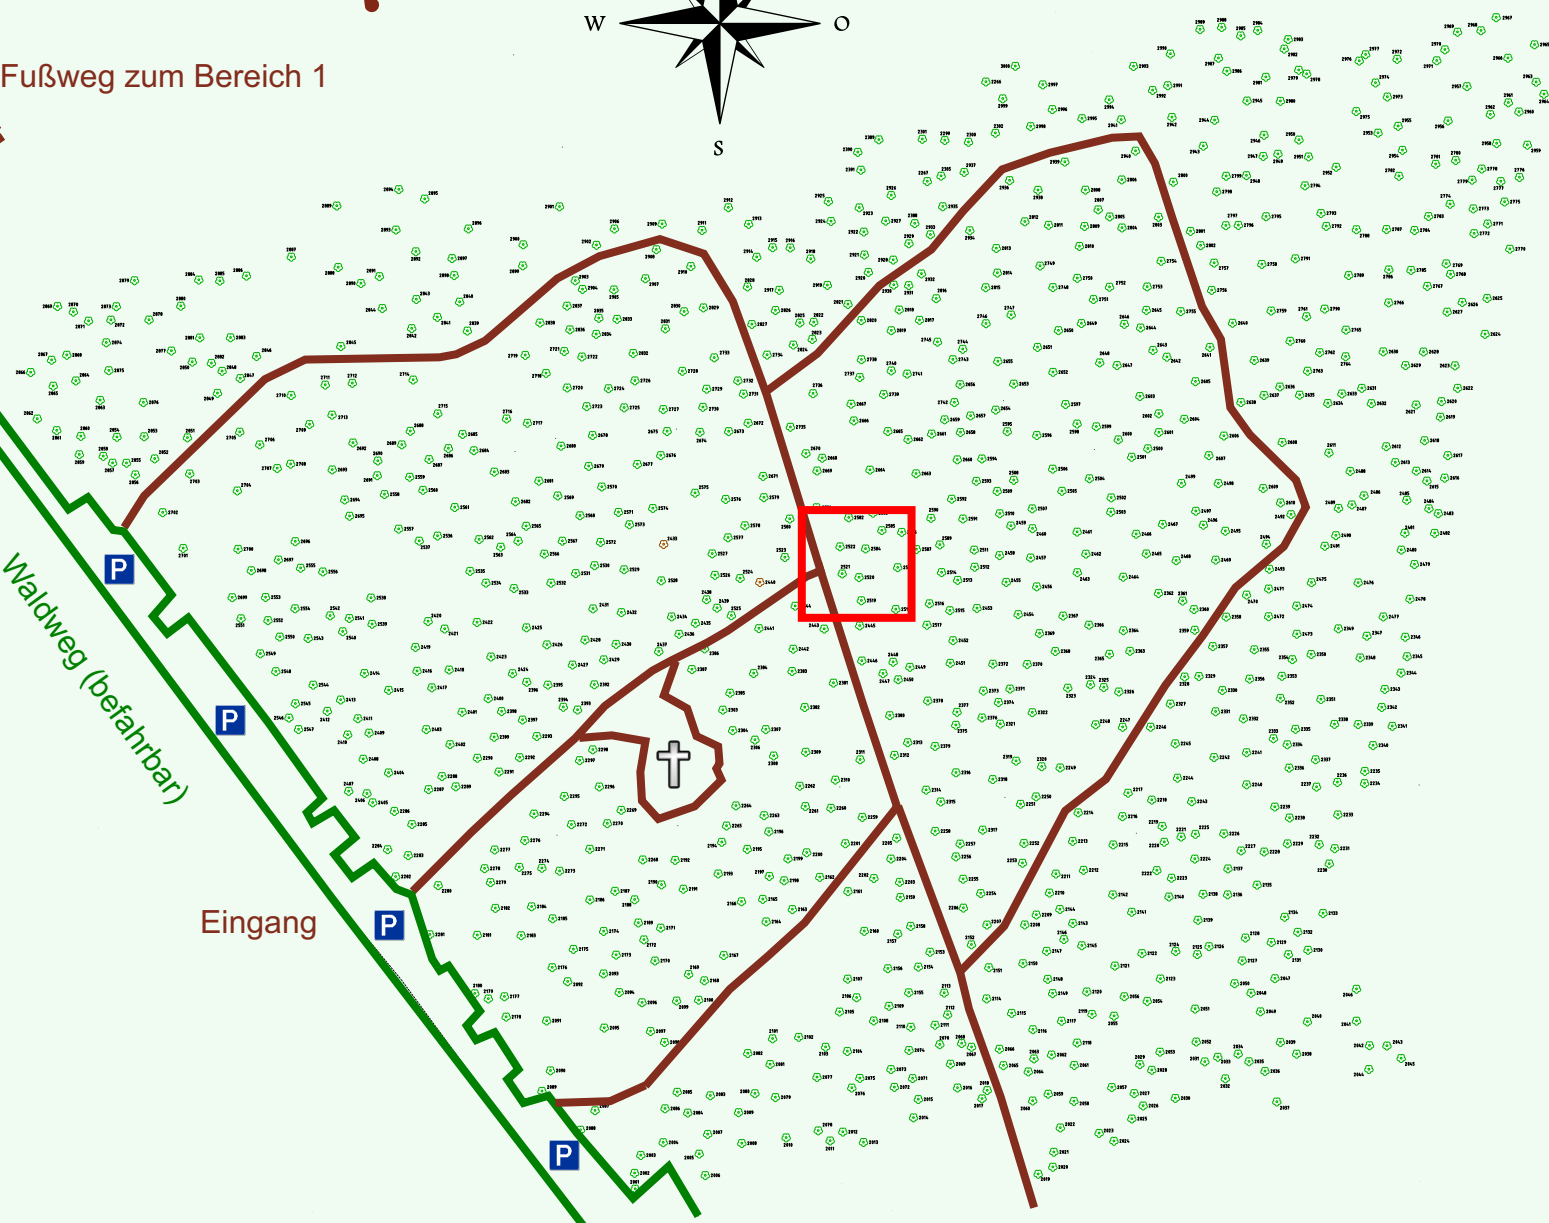

Ruhewald Rhein Hessische Schweiz Bereich 2

Waldweg (befahrbar)

Eingang

Wendehammer

QR Code:
www.ruhewald-rhein Hessische-schweiz.de