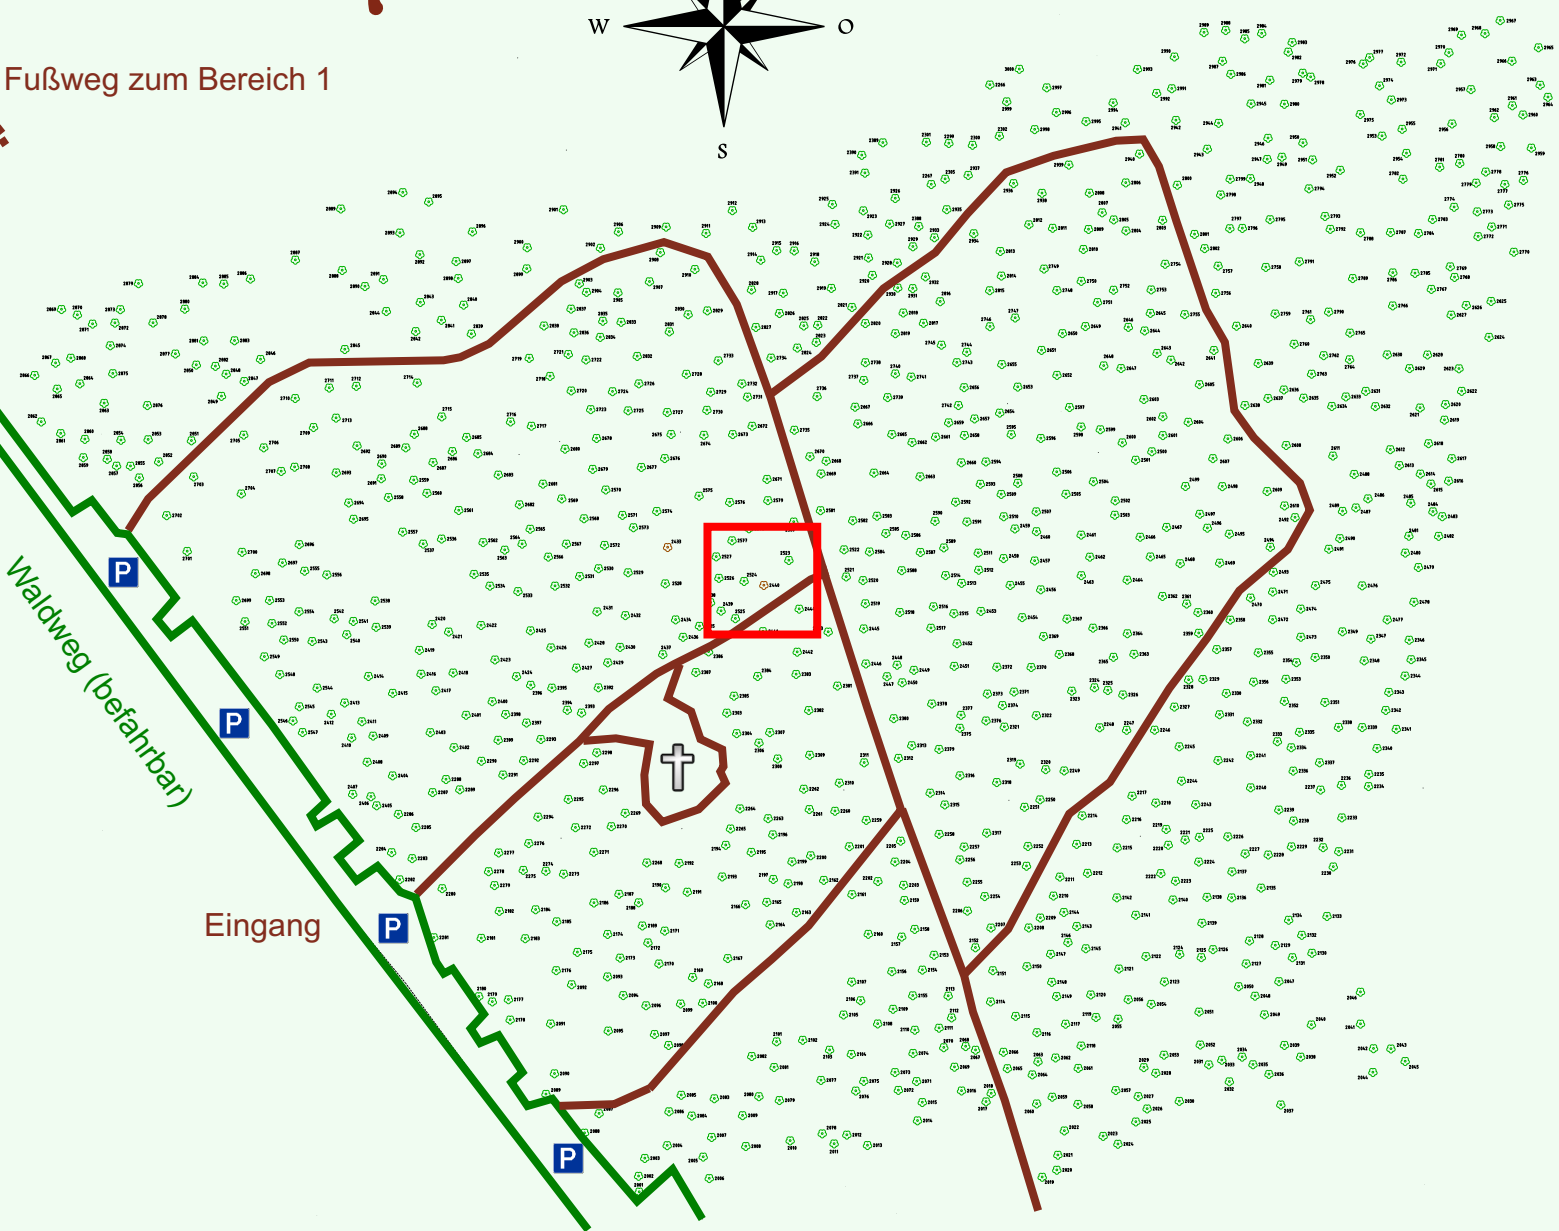

Ruhewald Rhein Hessische Schweiz Bereich 2

Fußweg zum Bereich 1

Waldweg (befahrbar)

Eingang

Wendehammer

QR Code:
www.ruhewald-rhein Hessische-schweiz.de