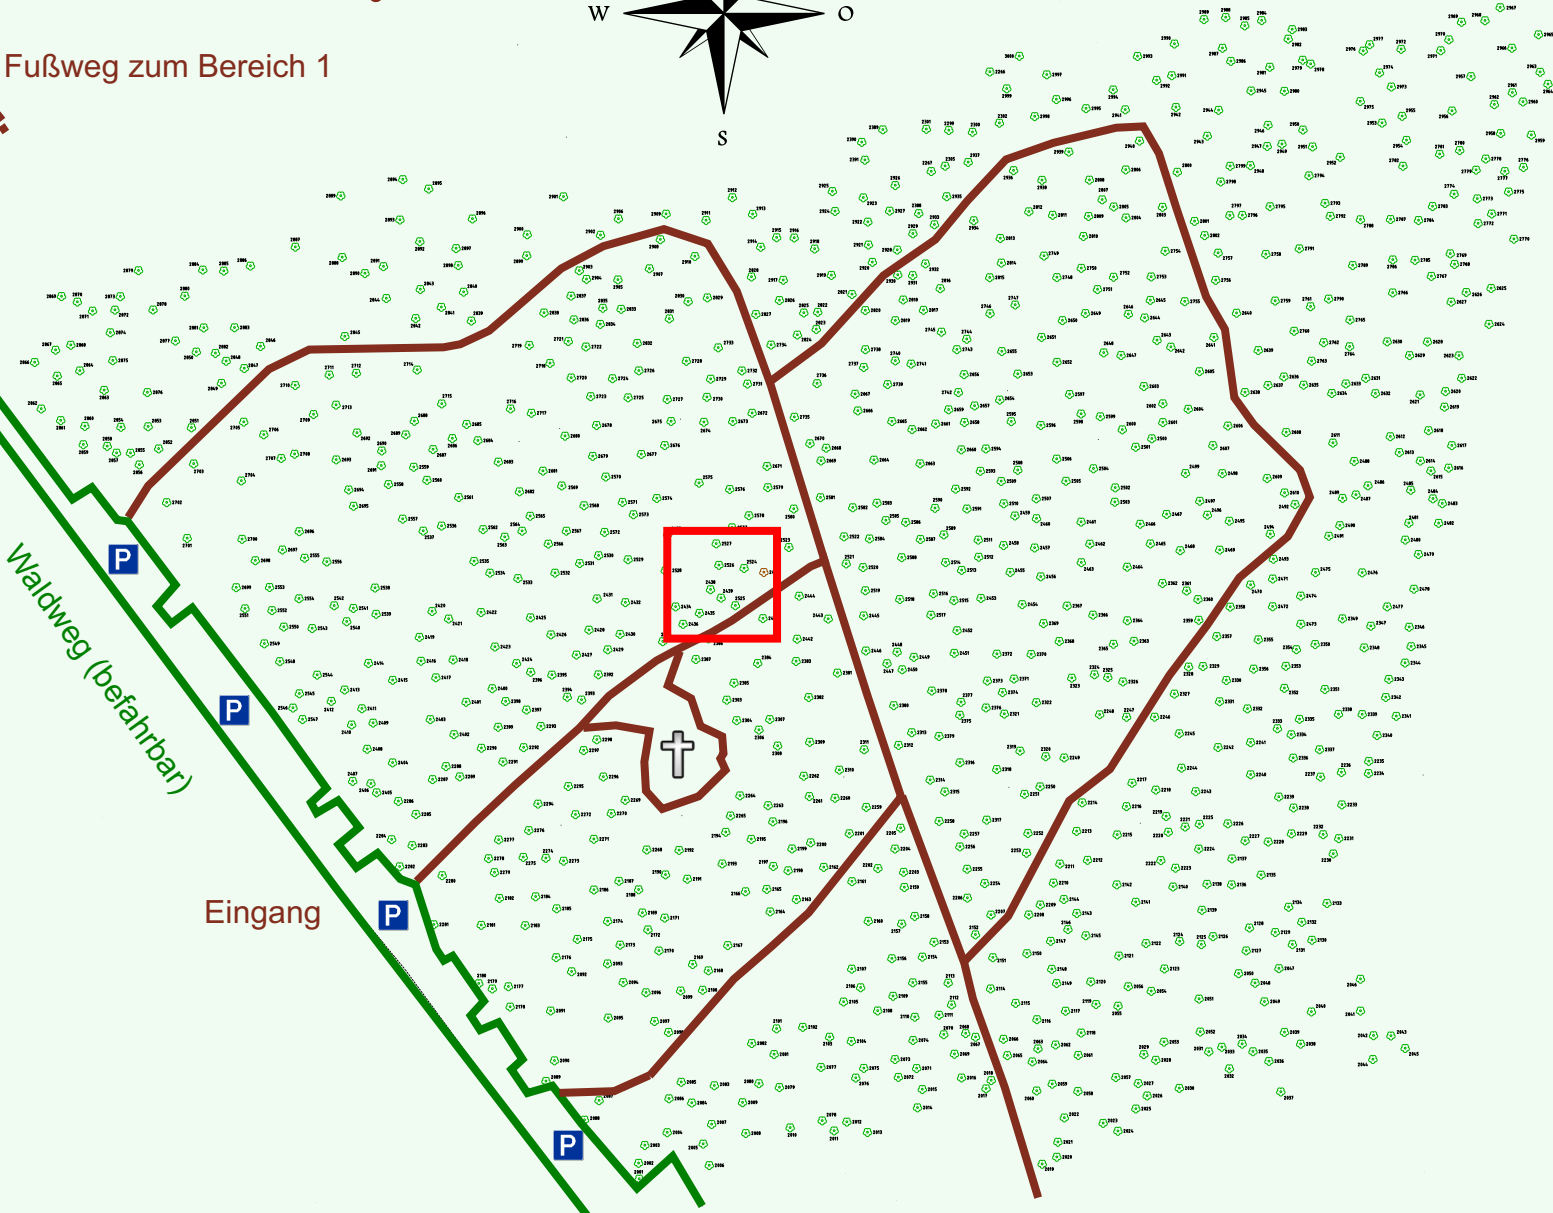

Ruhewald Rhein Hessische Schweiz Bereich 2

Waldweg (befahrbar)

Eingang

Wendehammer

QR Code:
www.ruhewald-rhein Hessische-schweiz.de