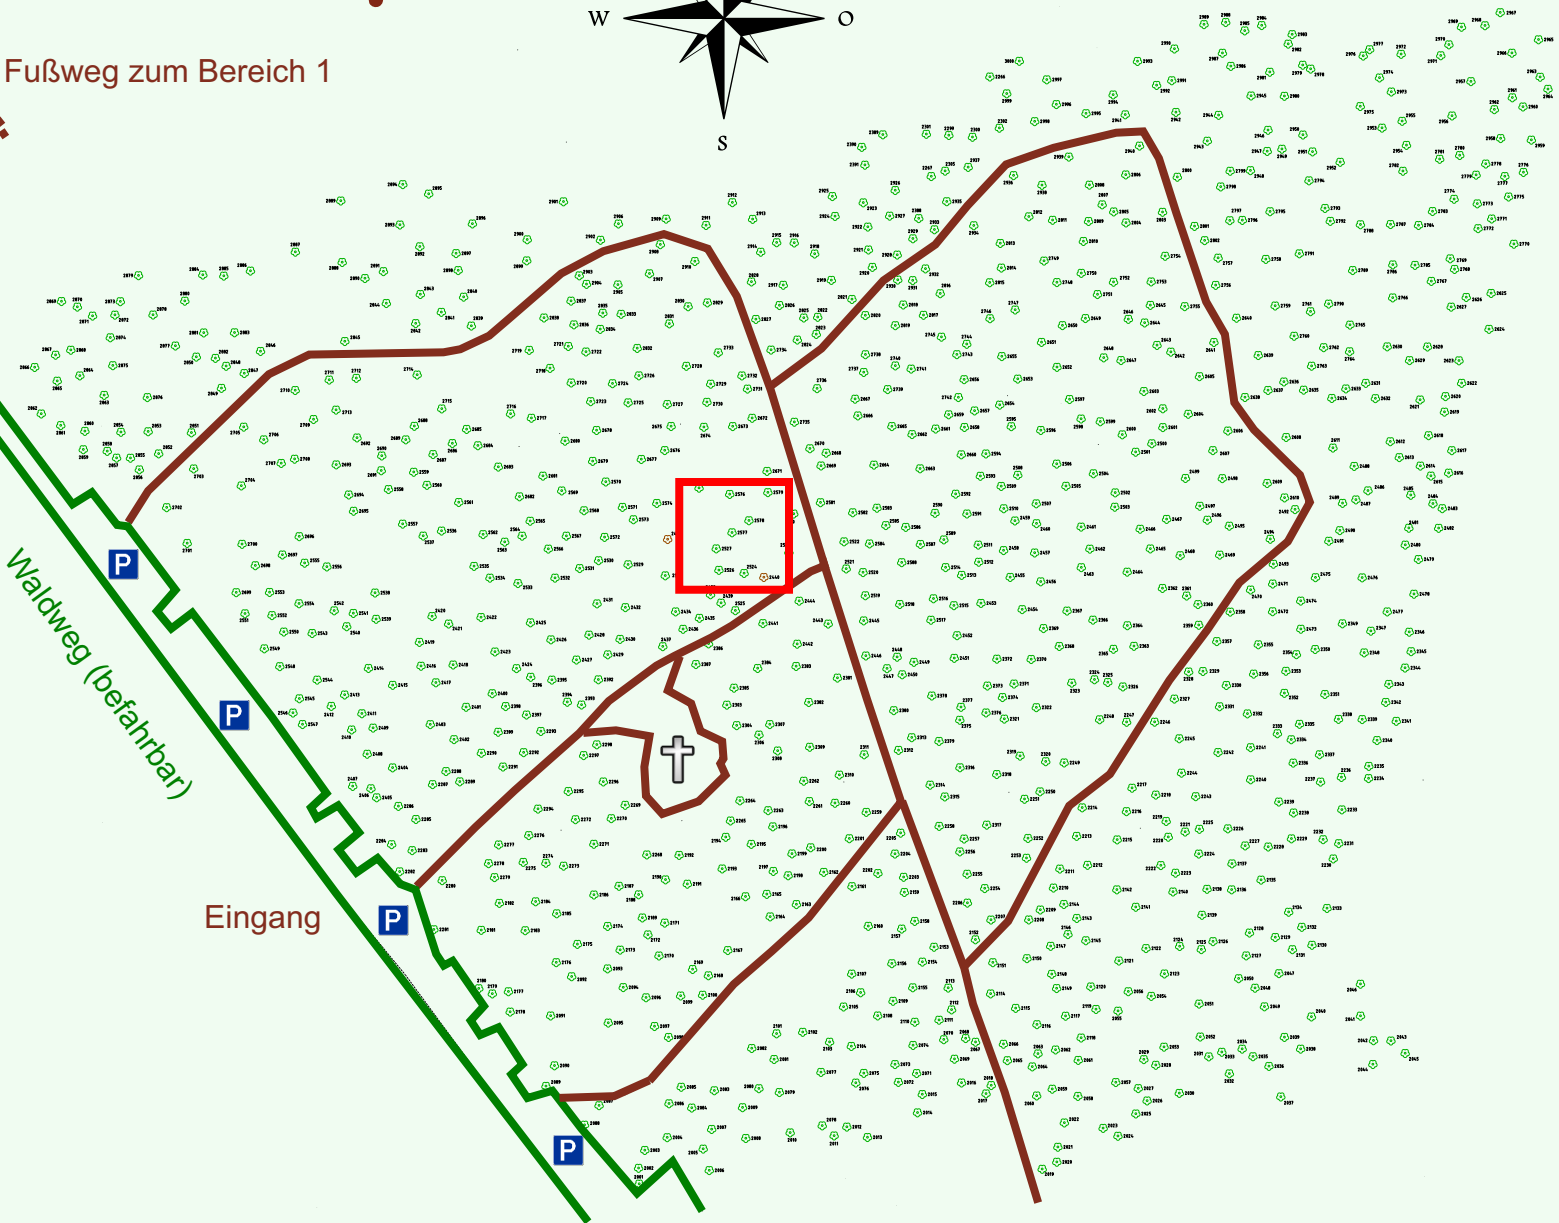

# Ruhewald Rhein Hessische Schweiz Bereich 2

Waldweg (befahrbar)

Eingang

Wendehammer

QR Code:  
[www.ruhewald-rhein Hessische-schweiz.de](http://www.ruhewald-rhein Hessische-schweiz.de)