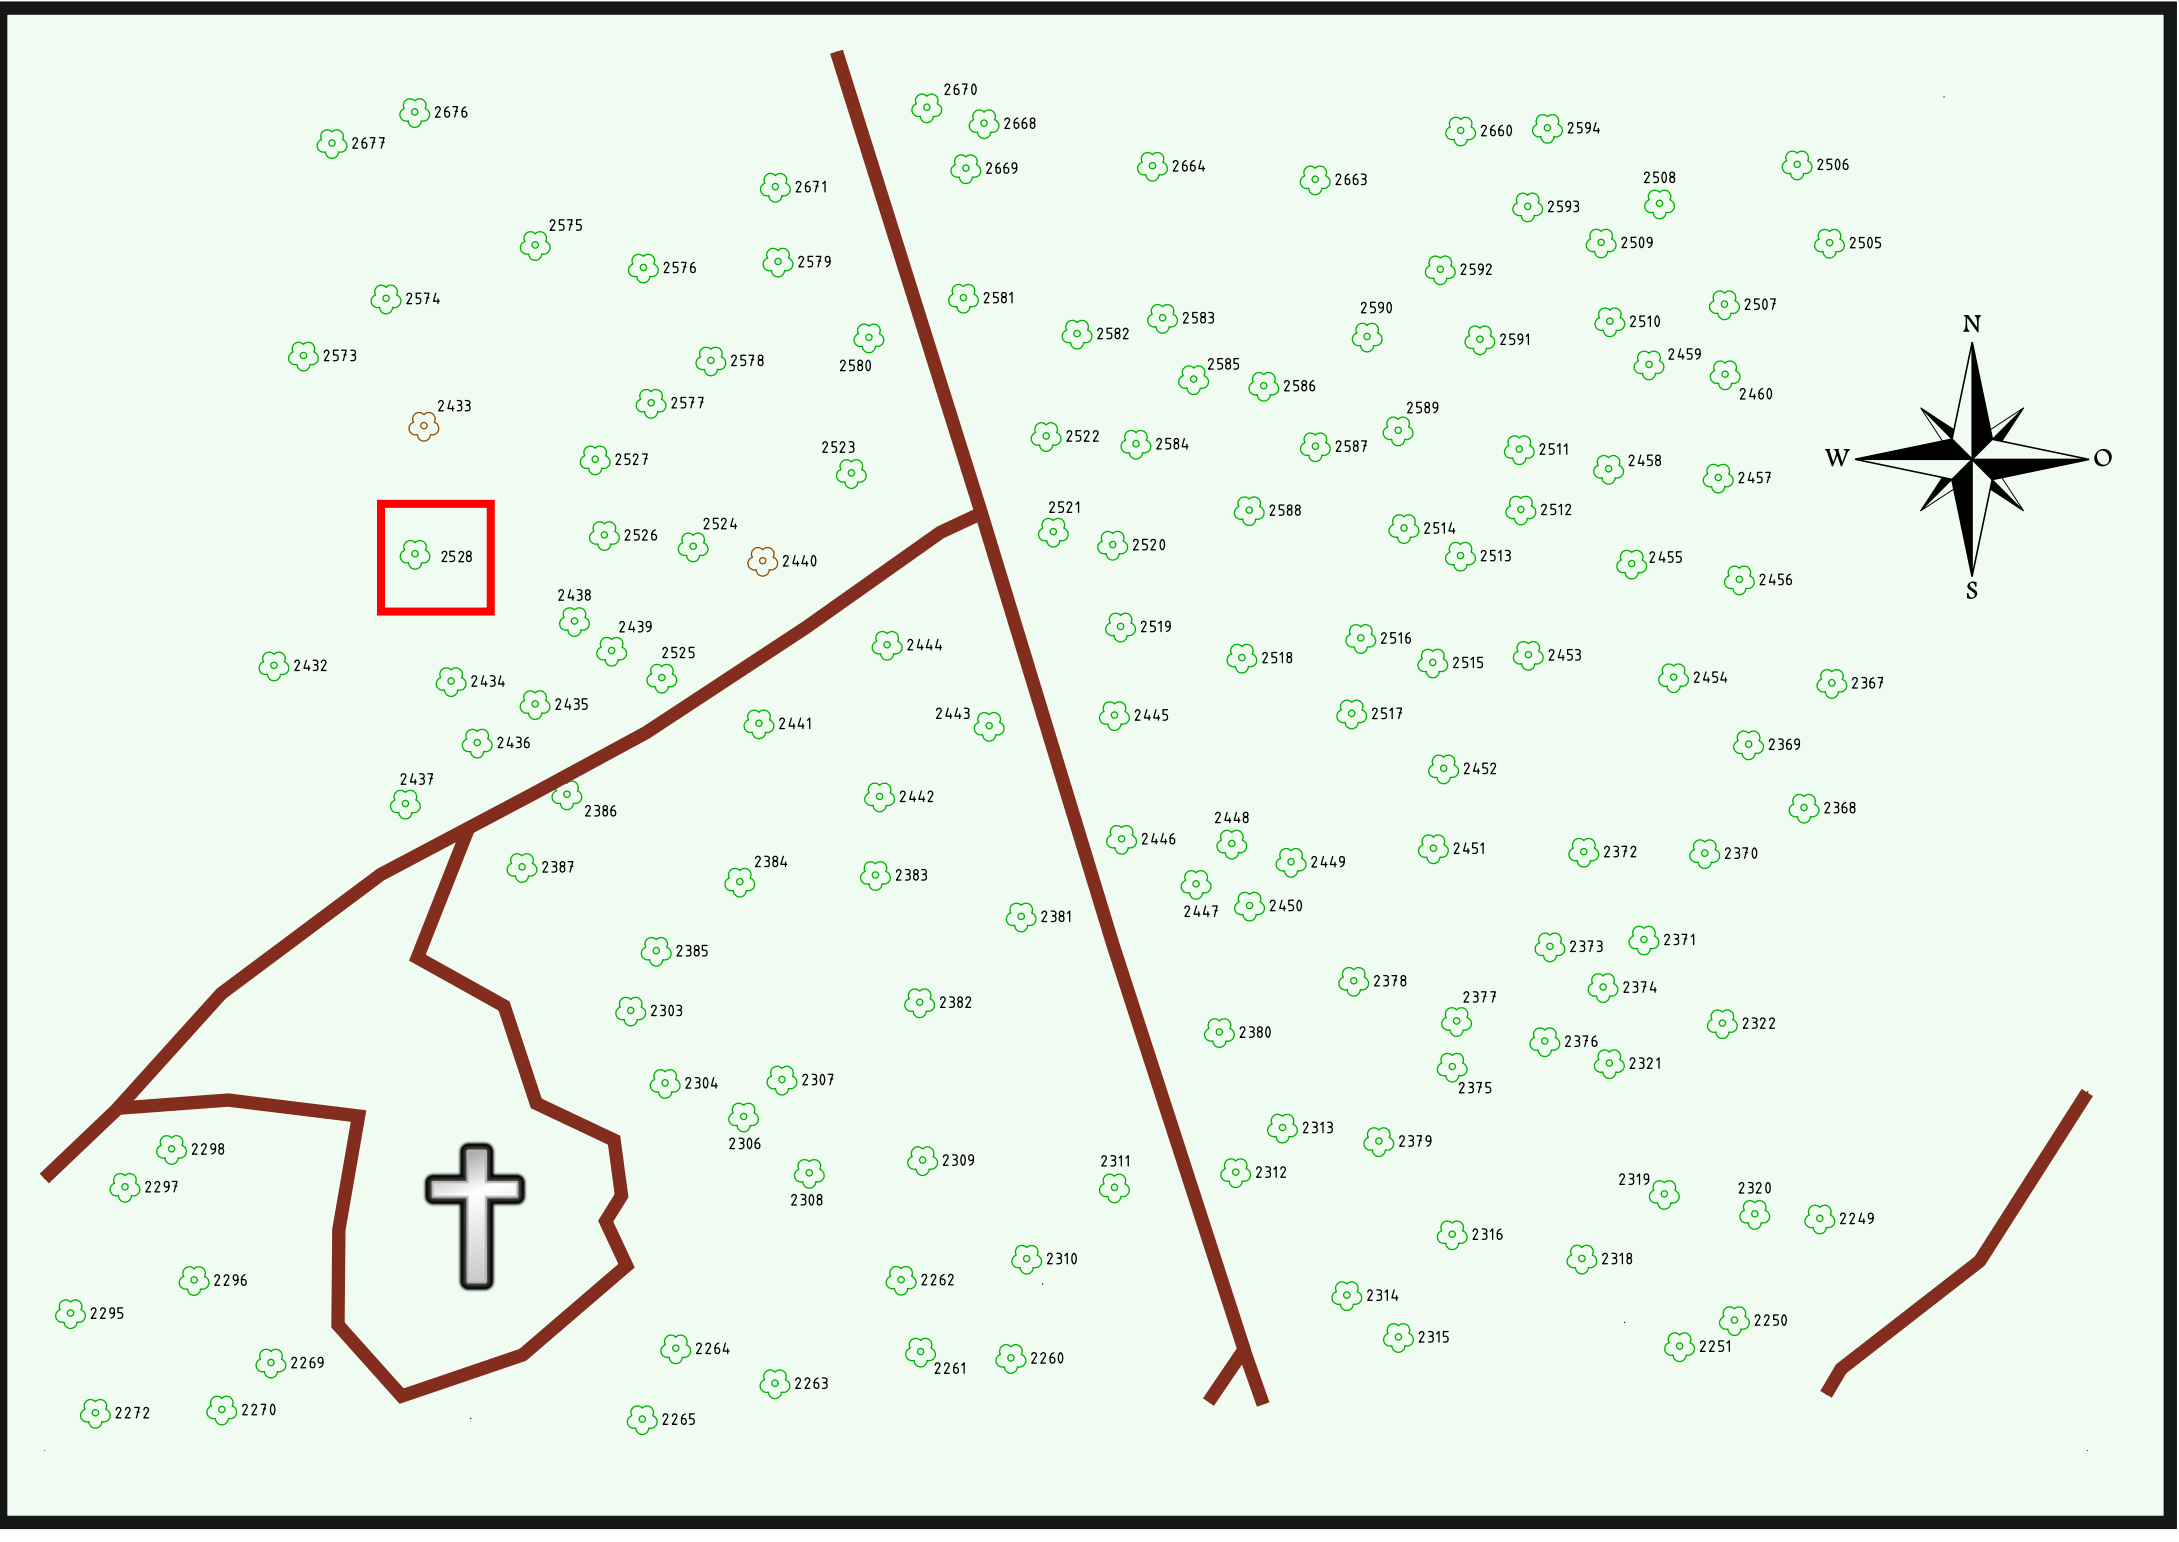

# Ruhewald Rhein Hessische Schweiz Bereich 2

Waldweg (befahrbar)

Eingang

Wendehammer

QR Code:  
[www.ruhewald-rhein Hessische-schweiz.de](http://www.ruhewald-rhein Hessische-schweiz.de)

2528