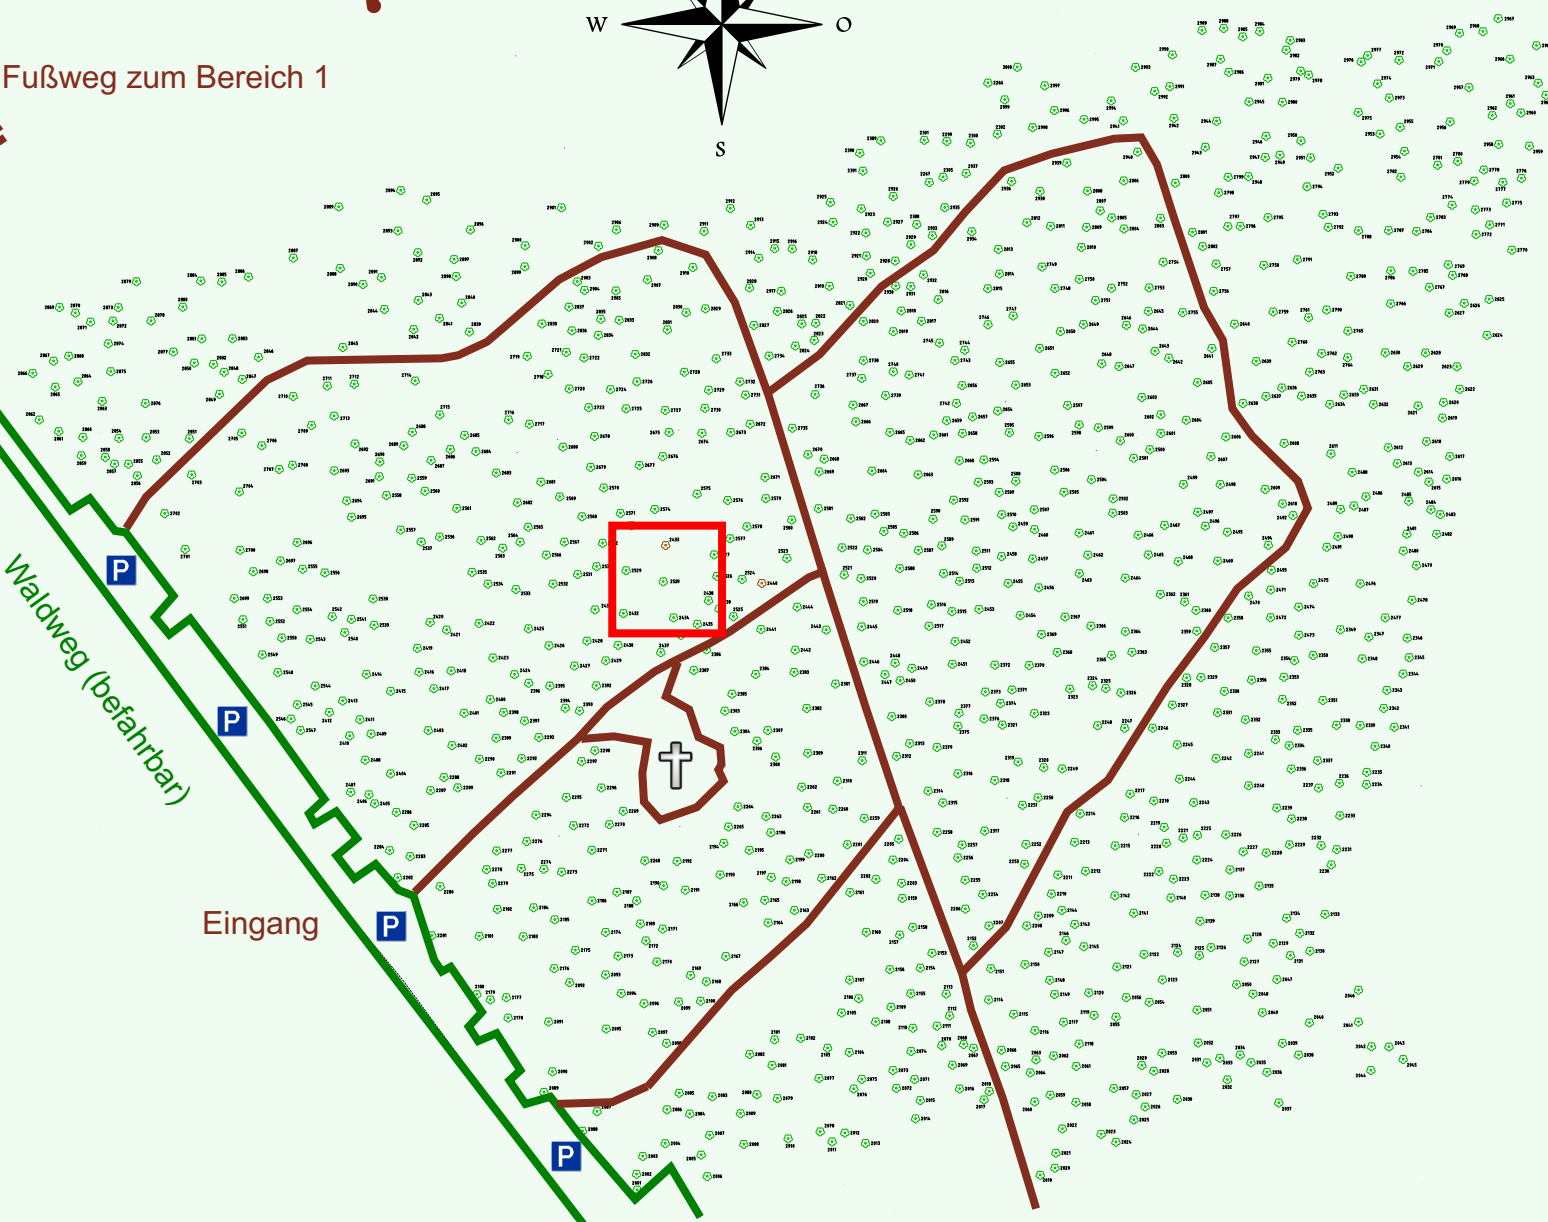

# Ruhewald Rhein Hessische Schweiz Bereich 2

Waldweg (befahrbar)

Eingang

Wendehammer

QR Code:  
[www.ruhewald-rhein Hessische-schweiz.de](http://www.ruhewald-rhein Hessische-schweiz.de)

2528