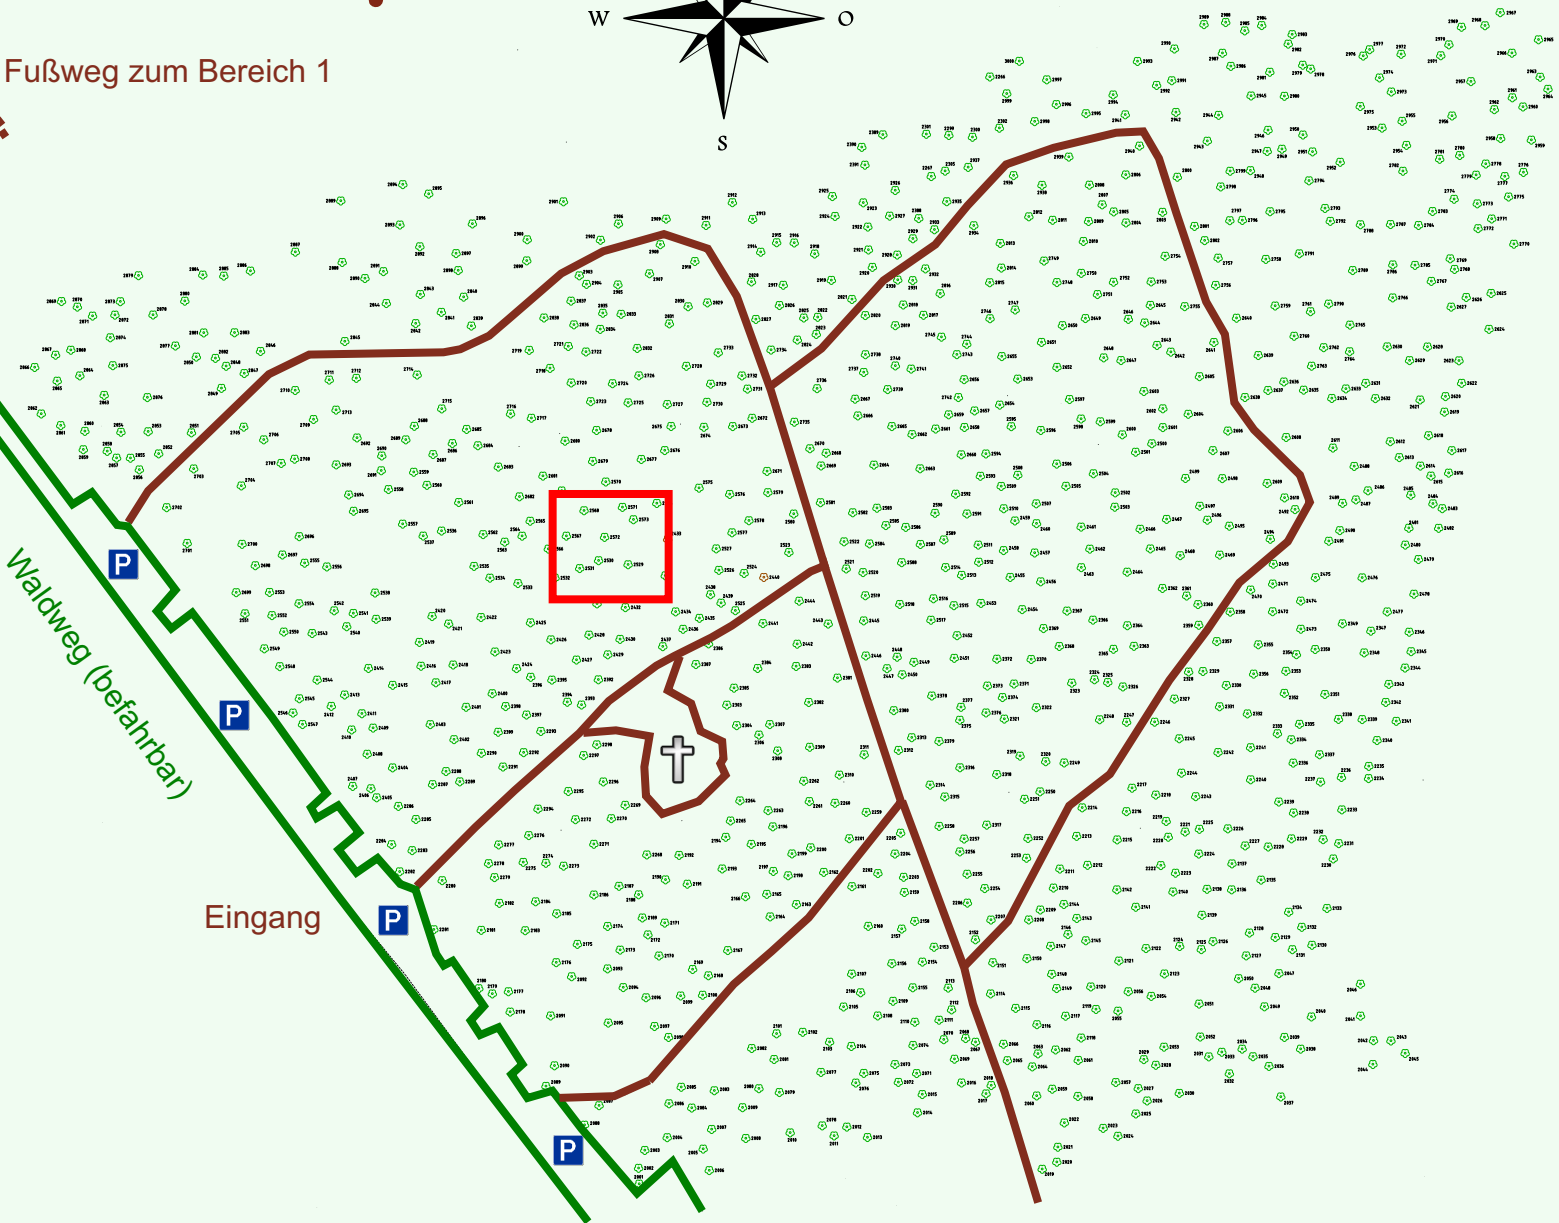

Ruhewald Rhein Hessische Schweiz Bereich 2

Fußweg zum Bereich 1

Waldweg (befahrbar)

Eingang

Wendehammer

QR Code:
www.ruhewald-rhein Hessische-schweiz.de