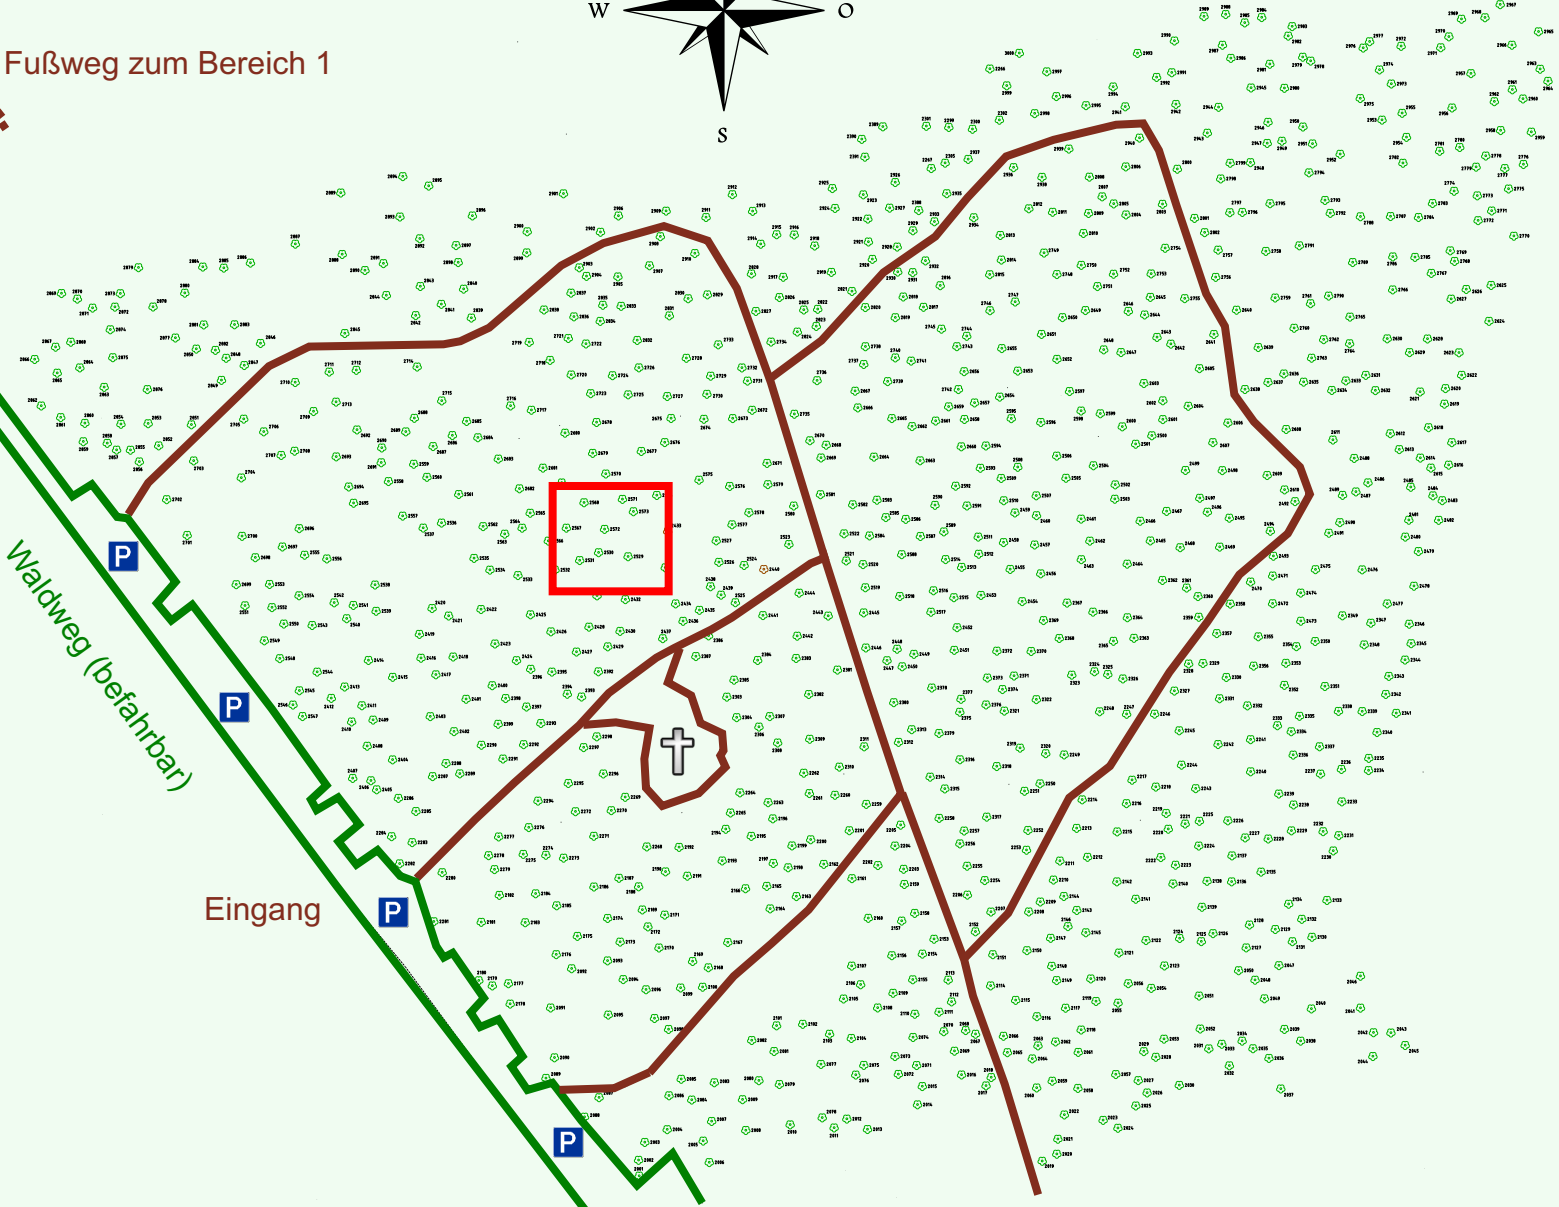

# Ruhewald Rhein Hessische Schweiz Bereich 2

Waldweg (befahrbar)

Eingang

Wendehammer

QR Code:  
[www.ruhewald-rhein Hessische-schweiz.de](http://www.ruhewald-rhein Hessische-schweiz.de)

2702  
2701

2700  
2698

2699  
2551

2552  
2549

2548  
2544

2545  
2546

2547

2697  
2555

2554

2550